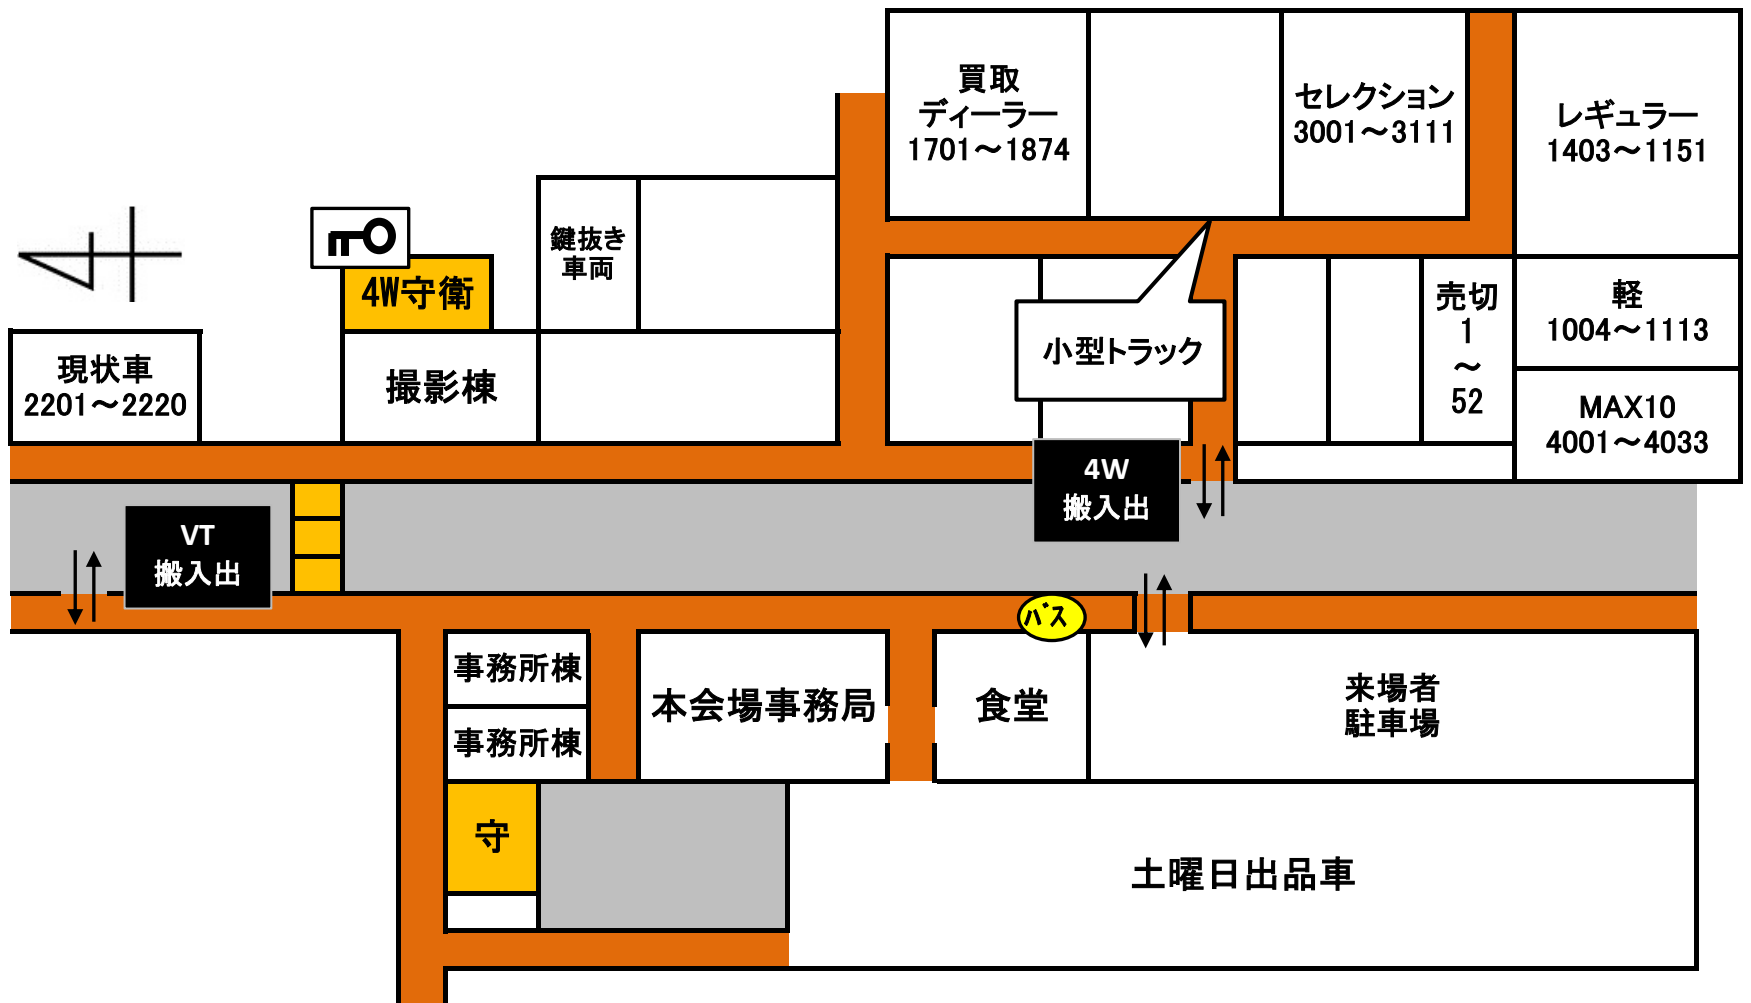

【4輪出品車両配置図】

2026/5/28 【木】 第1884回 本日のセリ順

※セリ予定時間は、あくまでも予定ですので、多少前後する場合がございます。

NO	コーナー名	セリ番号	セリ予定時間
1	100%売切りコーナー	1 ~ 52	11:00 ~
2	MAX10コーナー	4001 ~ 4033	11:09 ~
3	セクションコーナー	3001 ~ 3112	11:15 ~
4	軽自動車コーナー	1001 ~ 1113	11:52 ~
5	レギュラーコーナー	1401 ~ 1511	12:19 ~
6	買取・ディーラー・リースコーナー	1701 ~ 1874	12:52 ~
7	つくばMAX5コーナー	301 ~ 335	13:35 ~
8	つくばヤードコーナー	701 ~ 814	13:41 ~
9	現状コーナー	2201 ~ 2220	14:10 ~
10	当日コーナー	2301 ~	~
セリ終了予定時間			14:15

出品店不明	
出品NO	車名
1009	タント
1467	ヴェゼル
1716	RAV4

前日出品台数 763 台

その他

※セリ番号 301~335、701~814号車 はアライ 4輪小山つくばヤードにございます。
 ※下見サービスをご利用の方は、総合受付にて申請してください。
 《アライつくばヤード所在地：茨城県つくば市赤塚610-7（ご利用時間9:00~17:00土日祝 搬出入可）》

 こちらのマークのところで
カギをお預かりしております。

4輪オークションをご利用の会員様へ

※B/Tサービスが通行不能の場合はサービスを控えさせて頂く場合があります。
 ご了承の程、宜しくお願いします。

バッテリーバイク待機所 TEL:080-3530-9805

バス … 送迎バス発着場所

鍵抜き車両					
1001	1095	1482	3073	4032	
1002	1401	1868	3109		
1003	1402	3036	4002		

小型クラスのトラック車両			
1447	3108		
1869	3112		
3107			