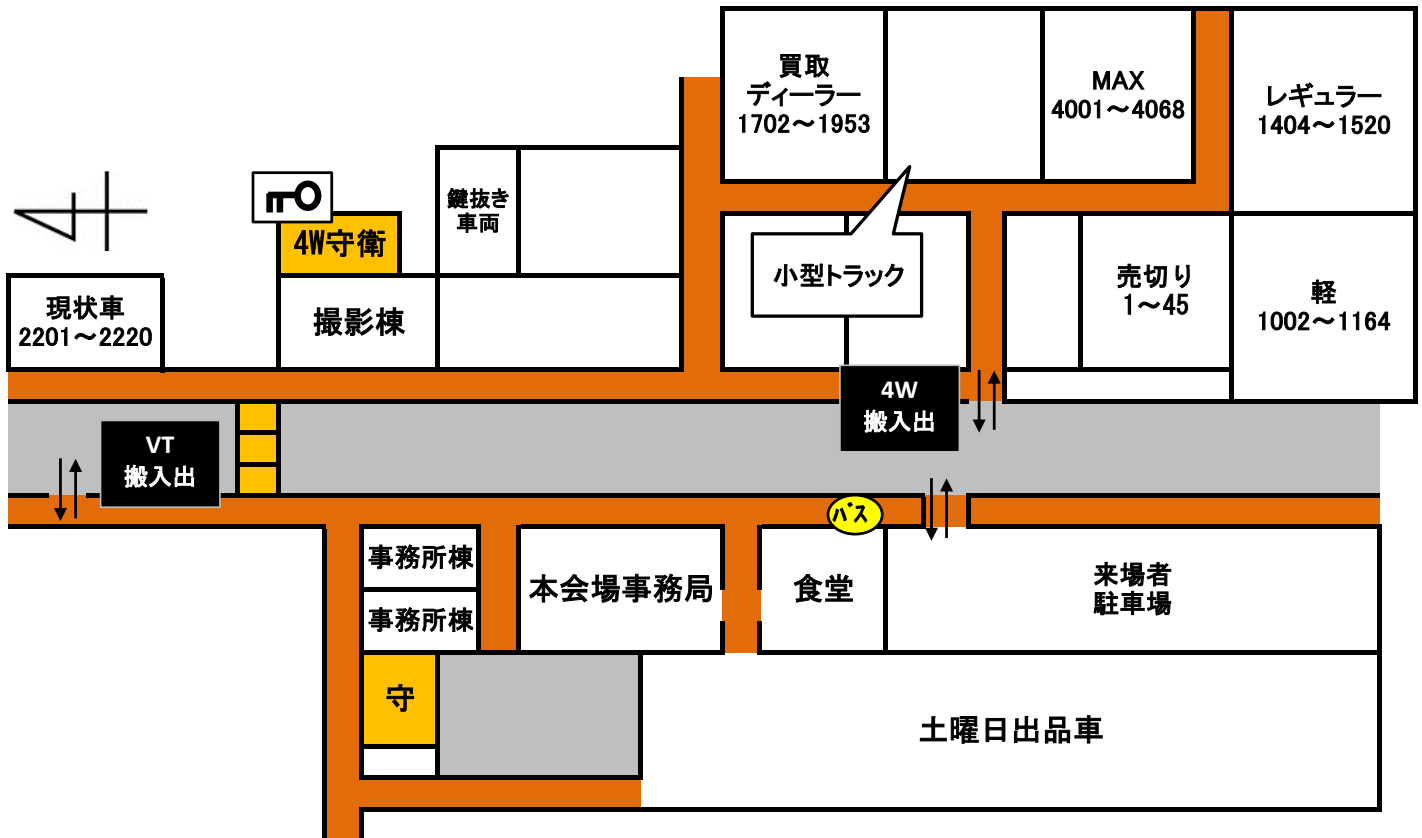

【4輪出品車輛配置図】

2026/5/21 【木】 第1883回 本日のセリ順

※セリ予定時間は、あくまでも予定ですので、多少前後する場合がございます。

NO	コーナー名	セリ番号	セリ予定時間
1	100%売切りコーナー	1 ~ 45	11:00 ~
2	MAX10コーナー	4001 ~ 4068	11:08 ~
3	軽自動車コーナー	1001 ~ 1164	11:20 ~
4	レギュラーコーナー	1401 ~ 1520	11:55 ~
5	買取・ディーラー・リースコーナー	1701 ~ 1953	12:28 ~
6	つくばMAX5コーナー	301 ~ 335	13:32 ~
7	つくばヤードコーナー	701 ~ 825	13:38 ~
8	現状コーナー	2201 ~ 2220	14:10 ~
9	当日コーナー	2301 ~	~
セリ終了予定時間			14:15

出品店不明	
出品NO	車名
1021	ﾀｯﾄ
1052	ｼﾞﾑﾆｰ
1702	ZR-V HV

前日出品台数 830 台

その他

※セリ番号 301~335、701~825号車 はアライ4輪小山つくばヤードにございます。
※下見サービスをご利用の方は、総合受付にて申請してください。
《アライつくばヤード所在地：茨城県つくば市赤塚610-7（ご利用時間9:00~17:00土日祝 搬出入可）》

こちらのマークのところで
カギをお預かりしております。

4輪オークションをご利用の会員様へ

※B/Tサービスが通行不能の場合はサービスを控えさせて頂く場合があります。
ご了承の程、宜しくお願いします。

バッテリーバイク待機所 TEL:080-3530-9805

バス … 送迎バス発着場所

鍵抜き車輛					
1401	1701	1432	1121	1912	1001
1402	1778	1103	1122	1143	
1403	1070	1118	1125	1507	

小型クラスのトラック車両			
1764	1817	1462	
1769	1861	1926	
1770	1863	1511