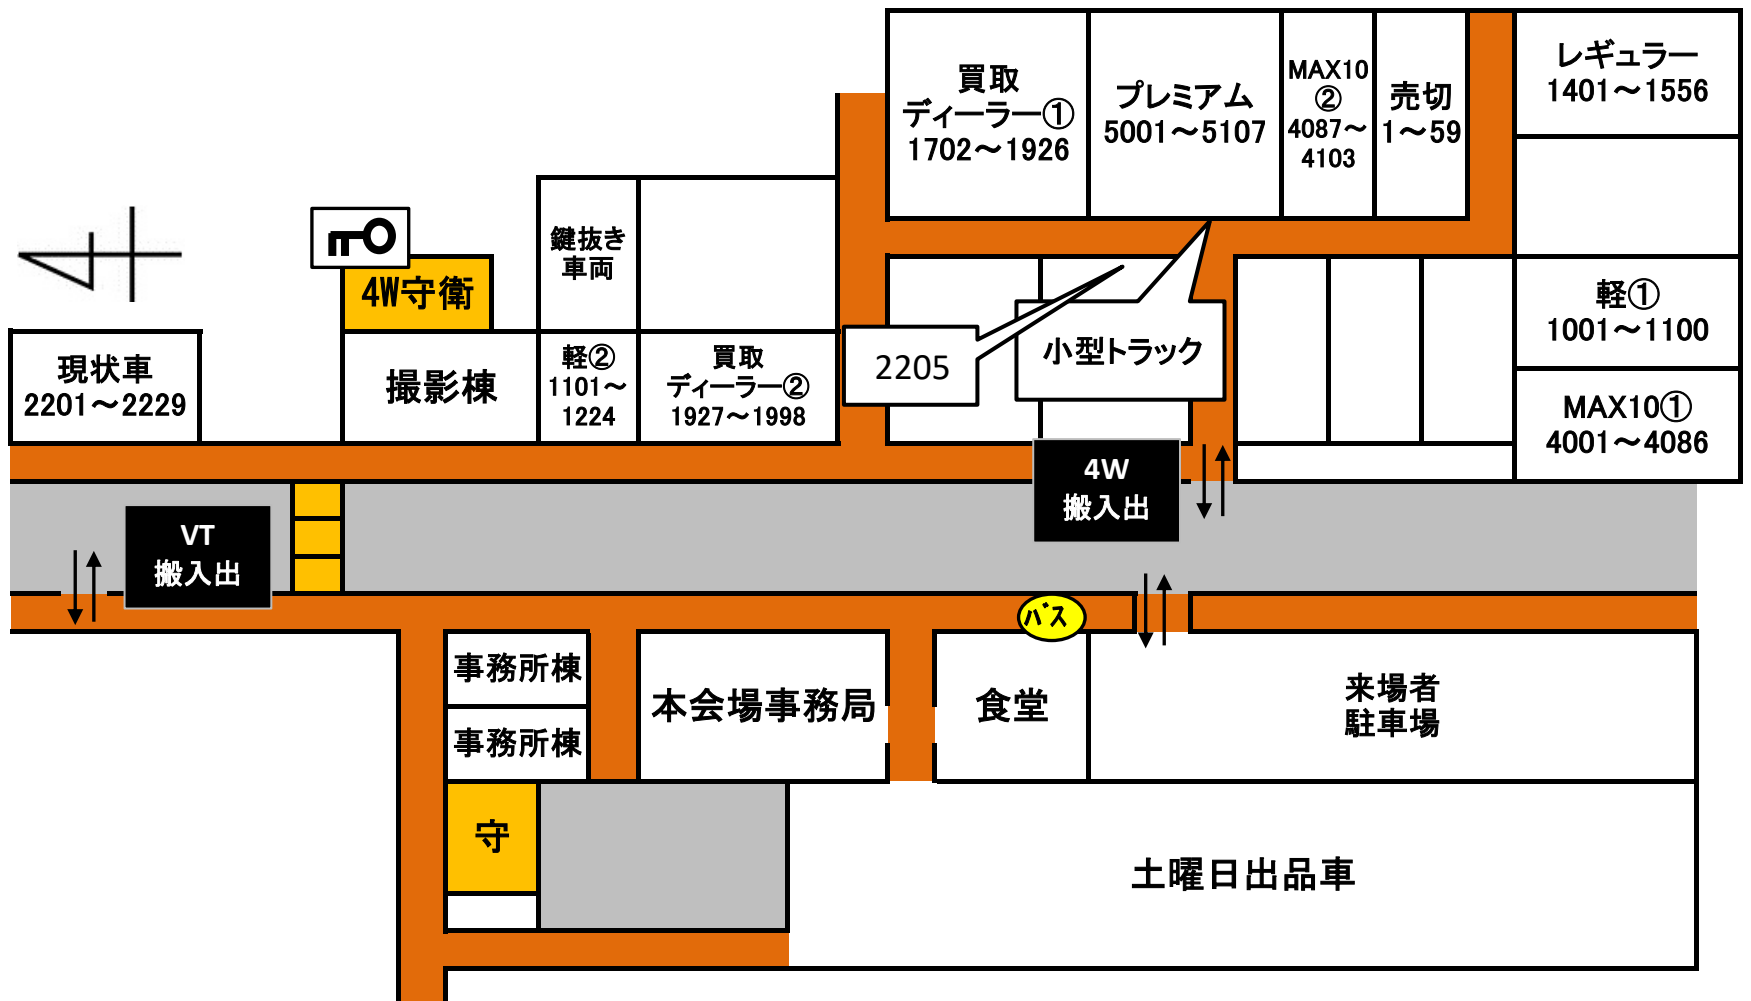

【4輪出品車輛配置図】

2026/5/14【木】 第1882回 本日のセリ順

※セリ予定時間は、あくまでも予定ですので、多少前後する場合がございます。

NO	コーナー名	セリ番号	セリ予定時間
1	100%売切りコーナー	1 ~ 59	11:00 ~
2	MAX10コーナー	4001 ~ 4103	11:10 ~
3	プレミアムコーナー	5001 ~ 5110	11:28 ~
4	軽自動車コーナー	1001 ~ 1224	11:52 ~
5	レギュラーコーナー	1401 ~ 1561	12:39 ~
6	買取・ディーラー・リースコーナー	1701 ~ 1998	13:23 ~
7	つくばMAX5コーナー	301 ~ 349	14:38 ~
8	つくばヤードコーナー	701 ~ 851	14:47 ~
9	現状コーナー	2201 ~ 2229	15:26 ~
10	当日コーナー	2301 ~	~
セリ終了予定時間			15:33

出品店不明	
出品NO	車名
58	ハイゼット
1411	加ラファミルター
1480	ブレイックス
1545	アウェイ A1
1706	ステップワゴンスパター
1710	ステップワゴンスパター
5033	タント

前日出品台数 1,181 台

※セリ番号 301~349、701~851号車 はアライ4輪小山つくばヤードにございます。
※下見サービスをご利用の方は、総合受付にて申請してください。
《アライつくばヤード所在地：茨城県つくば市赤塚610-7（ご利用時間9:00~17:00土日祝 搬入可）》

その他

こちらのマークのところでカギをお預かりしております。

4輪オークションをご利用の会員様へ

※B/Tサービスが通行不能の場合はサービスを控えさせて頂く場合があります。ご了承の程、宜しくお願いします。

バッテリーバイク待機所 TEL:080-3530-9805

バス…送迎バス発着場所

鍵抜き車輛					
1049	1192	1529	1772	5040	
1125	1475	1541	1859	5109	
1161	1508	1701	1974	5110	

小型クラスのトラック車両			
1487	1549	5101	
1547	1725	5108	
1548	5100