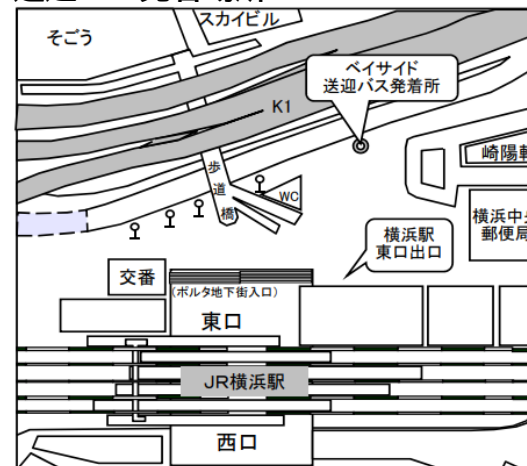

バイサイド4輪当日の 来場駐車場の数に限りがございます。

早期に満車になることが予想されますので、
公共交通機関でのご来場のご協力をお願いいたします。

●電車・バスで第1会場へご来場の場合

【川崎駅より】

川崎市営バス

「東扇島西公園前」バス停より徒歩約5分

【横浜駅より】

・第1会場間送迎バス(詳細は右に記載)

・横浜シティエアターミナル YCAT

「川崎東郵便局前」バス停より徒歩約5分

※横浜駅⇨第1会場間の送迎バスは金曜日当日のみ運行です。

●横浜駅発第1会場行き送迎バス

送迎バス発着場所

時刻表

横浜駅発 バイサイド第1会場行	バイサイド第1会場発 横浜駅行
8:40	-
9:40	-
-	14:45
-	15:45
-	16:45

※交通事情により発車時間が前後する場合があります。

※バイサイド第1会場発横浜駅行のバス時刻はセリ状況により変更する場合がございますので、予めご了承ください。