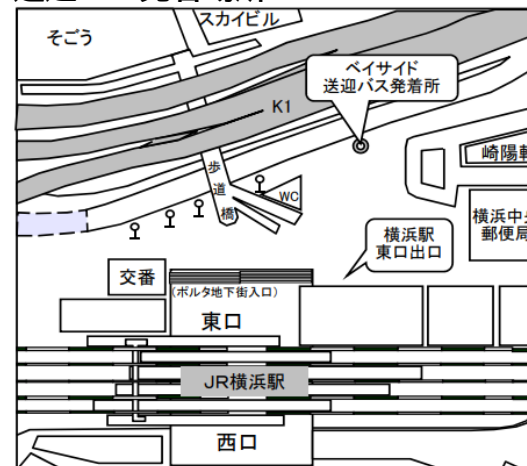

第1会場モータープール混雑の為、 バイサイド4輪当日の

来場駐車場のご用意ができない状況となっております。
公共交通機関でのご来場のご協力をお願いいたします。

●電車・バスで第1会場へご来場の場合

【川崎駅より】

川崎市営バス

「東扇島西公園前」バス停より徒歩約5分

【横浜駅より】

・第1会場間送迎バス(詳細は右に記載)

・横浜シティエアターミナル YCAT

「川崎東郵便局前」バス停より徒歩約5分

※横浜駅⇨第1会場間の送迎バスは金曜日当日のみ運行です。

●横浜駅発第1会場行き送迎バス

送迎バス発着場所

時刻表

横浜駅発 バイサイド第1会場行	バイサイド第1会場発 横浜駅行
8:40	-
9:40	-
-	14:45
-	15:45
-	16:45

※交通事情により発車時間が前後する場合があります。

※バイサイド第1会場発横浜駅行のバス時刻はセリ状況により変更する場合がございますので、予めご了承ください。