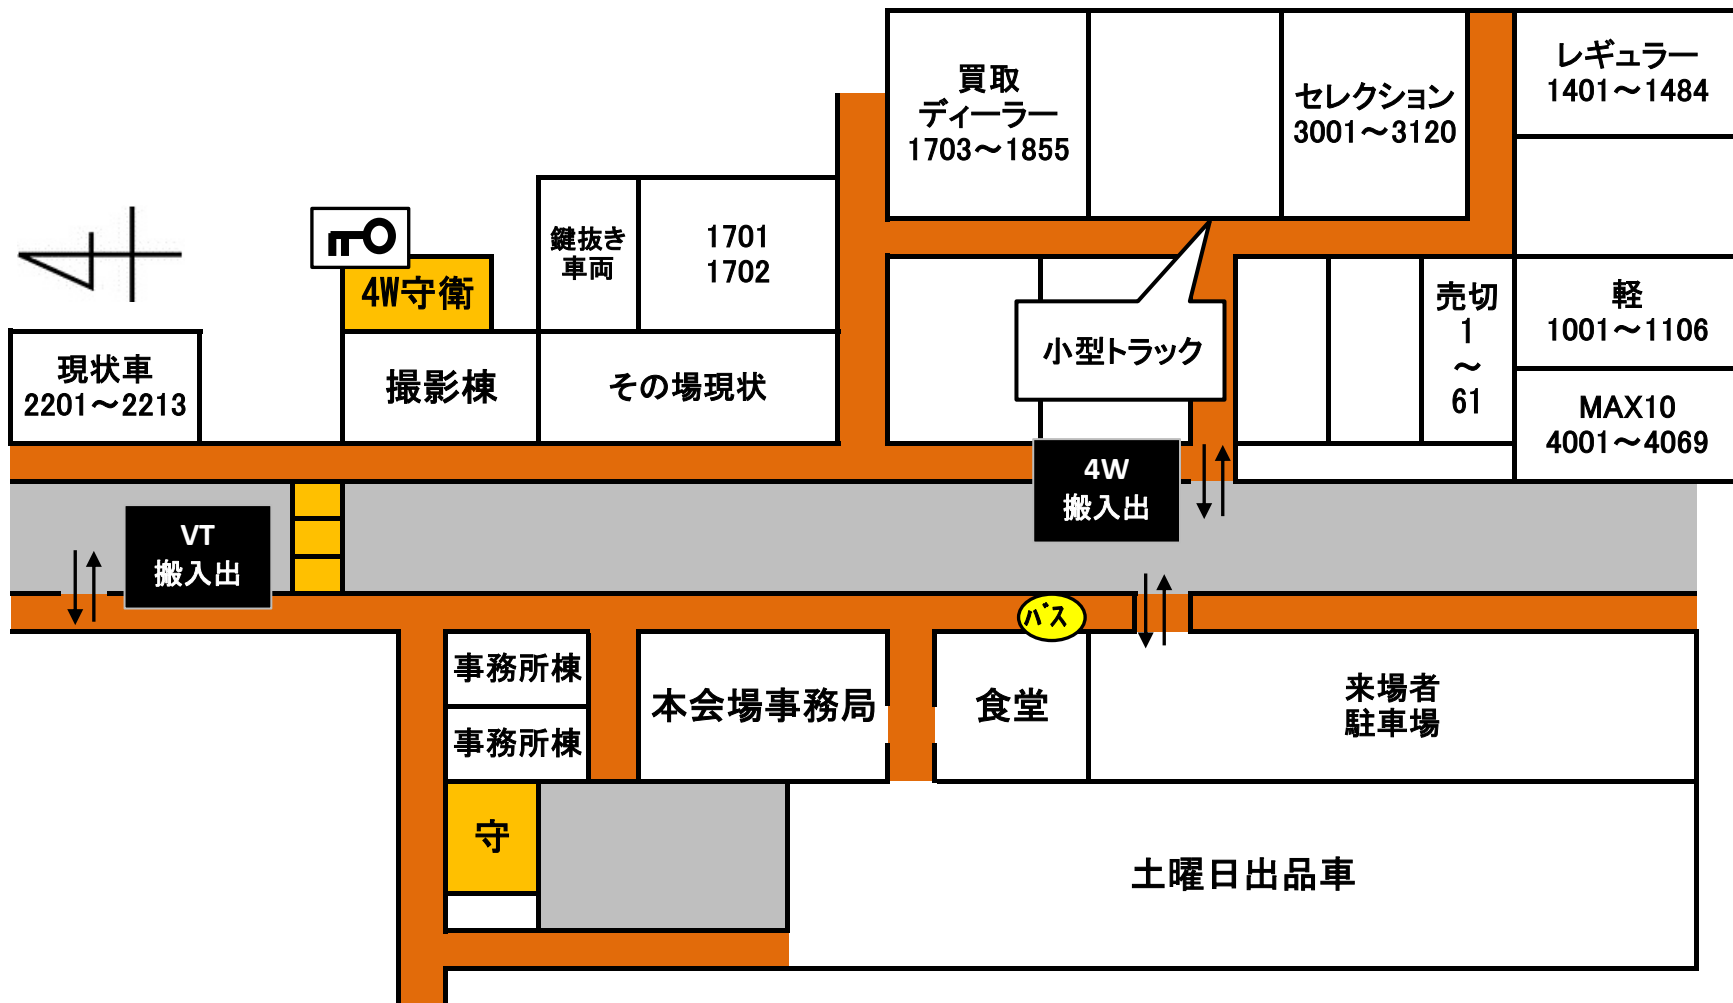

【4輪出品車輛配置図】

2026/4/23 【木】 第1881回 本日のセリ順

※セリ予定時間は、あくまでも予定ですので、多少前後する場合がございます。

NO	コーナー名	セリ番号	セリ予定時間
1	100%売切りコーナー	1 ~ 61	11:00 ~
2	MAX10コーナー	4001 ~ 4069	11:11 ~
3	セクションコーナー	3001 ~ 3121	12:03 ~
4	軽自動車コーナー	1001 ~ 1106	12:03 ~
5	レギュラーコーナー	1401 ~ 1484	12:25 ~
6	買取・ディーラー・リースコーナー	1701 ~ 1855	12:48 ~
7	つくばMAX5コーナー	301 ~ 342	13:27 ~
8	つくばヤードコーナー	701 ~ 854	13:35 ~
9	現状コーナー	2201 ~ 2213	14:14 ~
10	当日コーナー	2301 ~	~
セリ終了予定時間			14:17

出品店不明	
出品NO	車名
703	加-ラアクシオ
705	プロホックスパン HV
1701	ヴェゼルHV
1704	WR-V
1708	ZR-V HV
1710	ステップワゴンスパ-ダ-
1712	ステップワゴンスパ-ダ-

前日出品台数 804 台

その他

※セリ番号 301~342、701~854号車 はアライ 4輪小山つくばヤードにございます。
※下見サービスをご利用の方は、総合受付にて申請してください。
《アライつくばヤード所在地：茨城県つくば市赤塚610-7（ご利用時間9:00~17:00土日祝 搬出入可）》

こちらのマークのところでカギをお預かりしております。

4輪オークションをご利用の会員様へ

※B/Tサービスが通行不能の場合はサービスを控えさせて頂く場合があります。ご了承の程、宜しくお願いします。

バッテリーバイク待機所 TEL:080-3530-9805

バス … 送迎バス発着場所

鍵抜き車輛					
1701					
1702					

小型クラスのトラック車両			
59	1471	1844	3113
1453	1482	3090	3121
1470	1767	3106