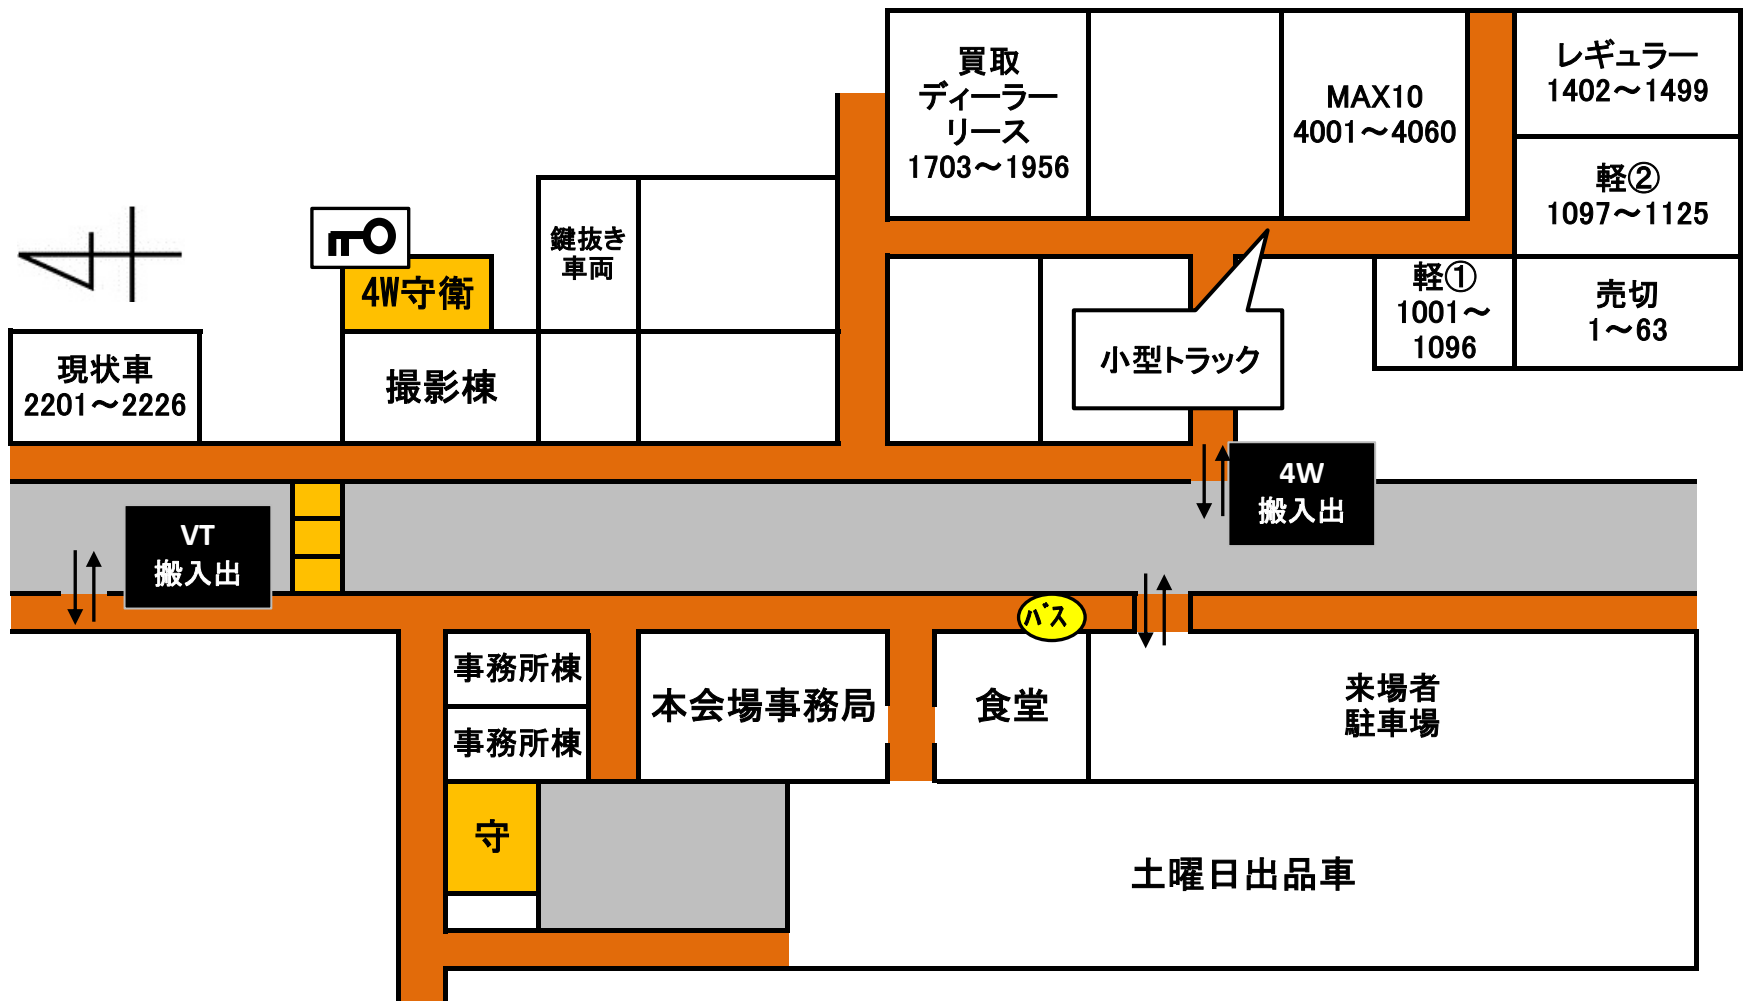

【4輪出品車両配置図】

2026/4/16 【木】 第1880回 本日のセリ順

※セリ予定時間は、あくまでも予定ですので、多少前後する場合がございます。

NO	コーナー名	セリ番号	セリ予定時間
1	100%売切りコーナー	1 ~ 63	11:00 ~
2	MAX10コーナー	4001 ~ 4060	11:11 ~
3	軽自動車コーナー	1001 ~ 1125	11:21 ~
4	レギュラーコーナー	1401 ~ 1499	11:47 ~
5	買取・ディーラー・リースコーナー	1701 ~ 1956	12:14 ~
6	つくばMAX5コーナー	301 ~ 359	13:18 ~
7	つくばヤードコーナー	701 ~ 850	13:28 ~
8	現状コーナー	2201 ~ 2226	14:06 ~
9	当日コーナー	2301 ~	~
セリ終了予定時間			14:13

出品店不明	
出品NO	車名
1473	ヴェゼルMHV
1702	ヴェゼルMHV
1704	WR-V
1705	ZR-V HV
1720	ステップワゴンスパ-ダ
1721	ステップワゴンスパ-ダ
1723	ZR-V HV

前日出品台数 834 台

その他

※セリ番号 301~359、701~850号車 はアライ4輪小山つくばヤードにございます。
※下見サービスをご利用の方は、総合受付にて申請してください。
《アライつくばヤード所在地：茨城県つくば市赤塚610-7（ご利用時間9:00~17:00日曜日搬出入可）》

こちらのマークのところでカギをお預かりしております。

4輪オークションをご利用の会員様へ

※B/Tサービスが通行不能の場合はサービスを控えさせて頂く場合があります。ご了承の程、宜しくお願いします。

バッテリーバイク待機所 TEL:080-3530-9805

バス…送迎バス発着場所

鍵抜き車両					
1051	1429	1450	1701	1702	1822
1894					

小型クラスのトラック車両			
1401	1498	1808	1911
4044