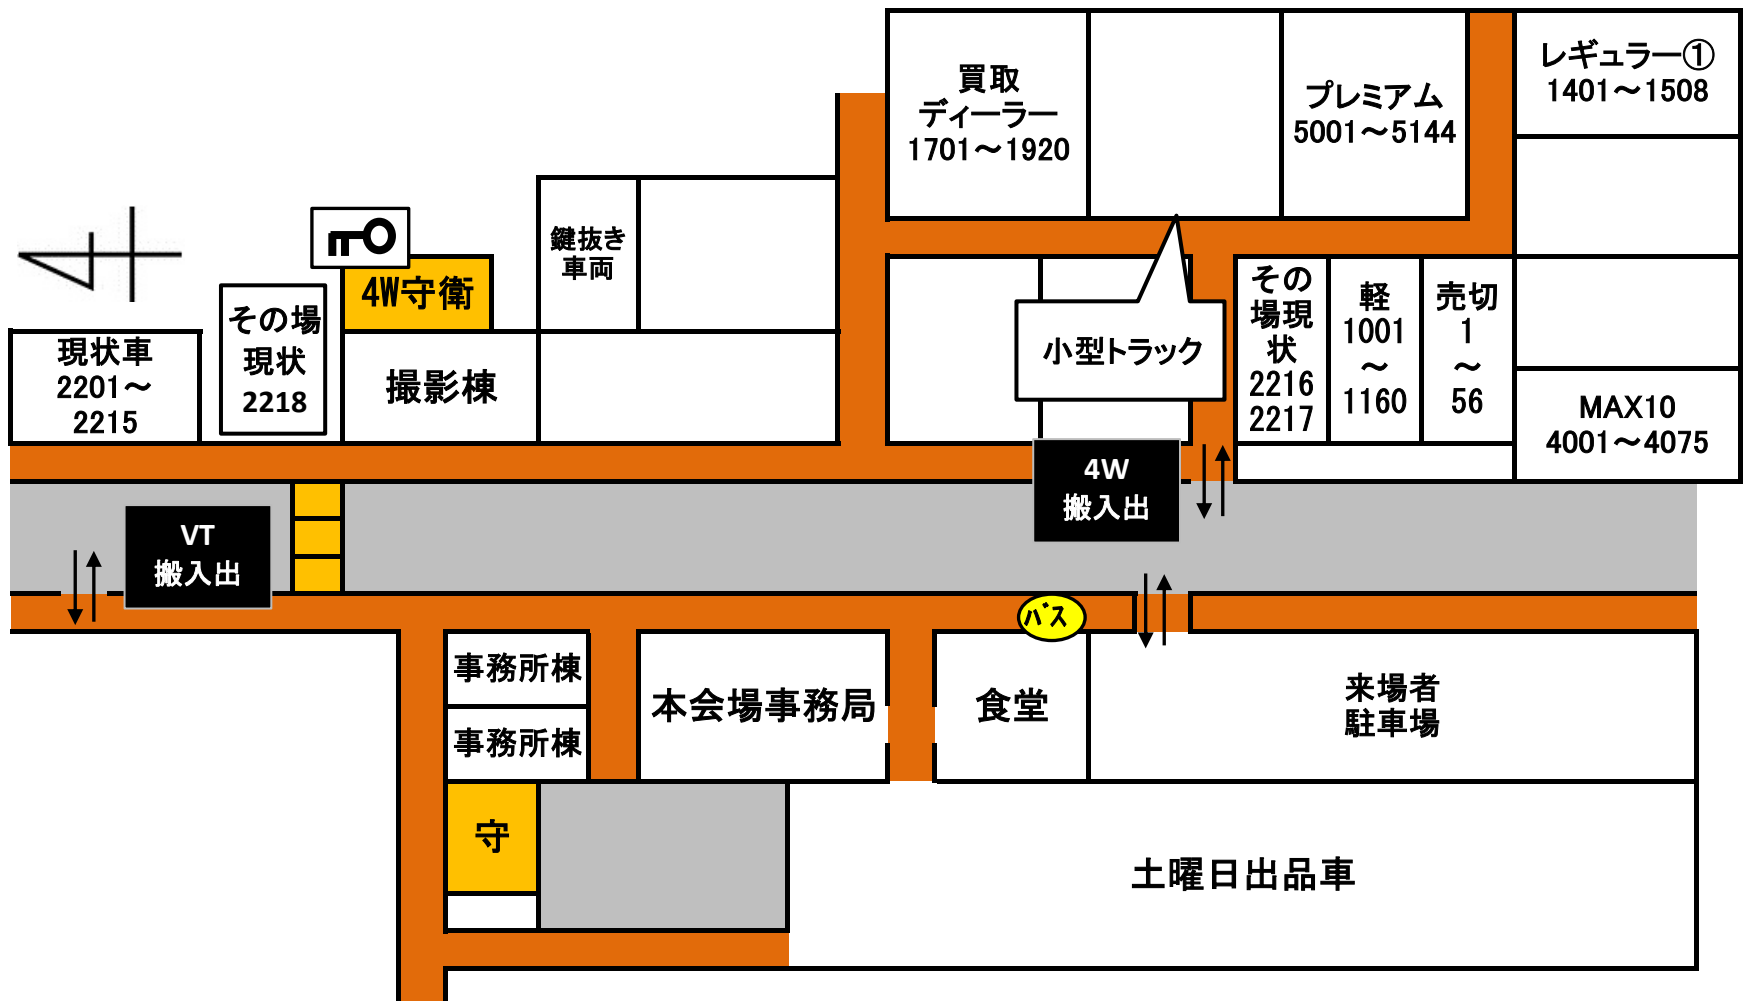

# 【4輪出品車輛配置図】

※セリ予定時間は、あくまでも予定ですので、多少前後する場合がございます。

2026/4/9 【木】 第1879回 本日のセリ順

NO	コーナー名	セリ番号	セリ予定時間
1	100%売切りコーナー	1 ~ 56	11:00 ~
2	MAX10コーナー	4001 ~ 4075	11:10 ~
3	プレミアムコーナー	5001 ~ 5144	11:23 ~
4	軽自動車コーナー	1001 ~ 1160	11:55 ~
5	レギュラーコーナー	1401 ~ 1508	12:29 ~
6	買取・ディーラー・リースコーナー	1701 ~ 1920	12:59 ~
7	つくばMAX5コーナー	301 ~ 344	13:54 ~
8	つくばヤードコーナー	701 ~ 840	14:02 ~
9	現状コーナー	2201 ~ 2218	14:38 ~
10	当日コーナー	2301 ~	~
セリ終了予定時間			14:43

出品店不明	
出品NO	車名
1452	イスト

前日出品台数 964 台

その他

※セリ番号 301~344、701~840号車 はアライ 4輪小山つくばヤードにございます。  
 ※下見サービスをご利用の方は、総合受付にて申請してください。  
 《アライつくばヤード所在地：茨城県つくば市赤塚610-7（ご利用時間9:00~17:00土日祝 搬出入可）》

 こちらのマークのところでカギをお預かりしております。

## 4輪オークションをご利用の会員様へ

※B/Tサービスが通行不能の場合はサービスを控えさせて頂く場合があります。ご了承の程、宜しくお願いします。

バッテリーバイク待機所 TEL:080-3530-9805

バス … 送迎バス発着場所

鍵抜き車輛			
1426	1507	1844	5133
1427	1817	5123	5141
1501	1831	5127	5142

小型クラスのトラック車両			
1497			
5089			
5129			