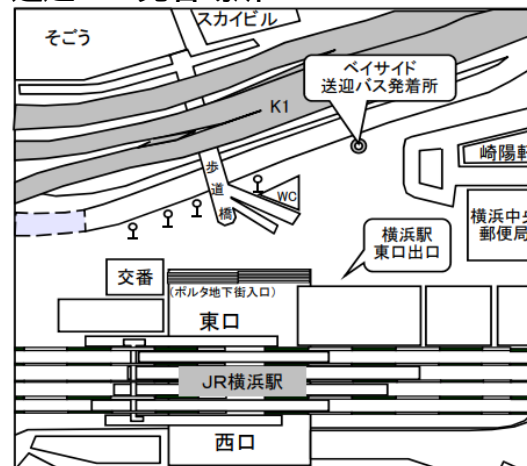

第1会場モータープール混雑の為、 バイサイド4輪当日の

来場駐車場のご用意ができない状況となっております。
公共交通機関でのご来場のご協力をお願いいたします。

●電車・バスで第1会場へご来場の場合

【川崎駅より】

川崎市営バス

「東扇島西公園前」バス停より徒歩約5分

【横浜駅より】

・第1会場間送迎バス(詳細は右に記載)

・横浜シティエアーターミナル YCAT

「川崎東郵便局前」バス停より徒歩約5分

※横浜駅⇄第1会場間の送迎バスは金曜日当日のみ運行です。

●横浜駅発第1会場行き送迎バス

送迎バス発着場所

時刻表

横浜駅発 バイサイド第1会場行	バイサイド第1会場発 横浜駅行
8:40	-
9:40	-
-	14:45
-	15:45
-	16:45

※交通事情により発車時間が前後する場合があります。

※バイサイド第1会場発横浜駅行のバス時刻はセリ状況により変更する場合がございますので、予めご了承ください。