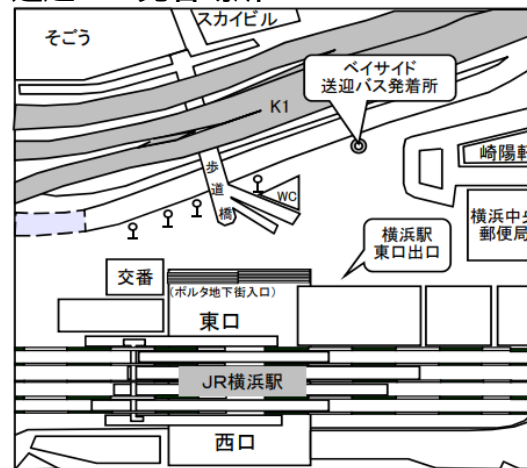

第1会場モータープール混雑の為、 バイサイド4輪当日の

来場駐車場のご用意ができない状況となっております。
公共交通機関でのご来場のご協力をお願いいたします。

●電車・バスで第1会場へご来場の場合

【川崎駅より】

川崎市営バス

「東扇島西公園前」バス停より徒歩約5分

【横浜駅より】

・第1会場間送迎バス(詳細は右に記載)

・横浜シティエアーミナル YCAT

「川崎東郵便局前」バス停より徒歩約5分

※横浜駅⇄第1会場間の送迎バスは金曜日当日のみ運行です。

●横浜駅発第1会場行き送迎バス

送迎バス発着場所

時刻表

横浜駅発 バイサイド第1会場行	バイサイド第1会場発 横浜駅行
8:40	-
9:40	-
-	14:45
-	15:45
-	16:45

※交通事情により発車時間が前後する場合があります。

※バイサイド第1会場発横浜駅行のバス時刻はセリ状況により変更する場合がございますので、予めご了承ください。