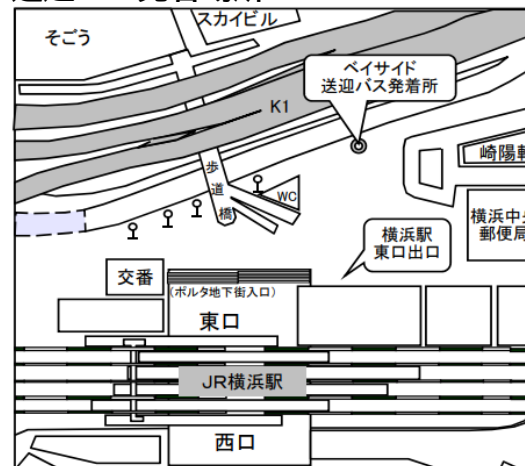

第1会場モータープール混雑の為、 バイサイド4輪当日の

来場駐車場のご用意ができない状況となっております。
公共交通機関でのご来場のご協力をお願いいたします。

●電車・バスで第1会場へご来場の場合

【川崎駅より】

川崎市営バス

「東扇島西公園前」バス停より徒歩約5分

【横浜駅より】

・第1会場間送迎バス(詳細は右に記載)

・横浜シティエアーターミナル YCAT

「川崎東郵便局前」バス停より徒歩約5分

※横浜駅⇄第1会場間の送迎バスは金曜日当日のみ運行です。

●横浜駅発第1会場行き送迎バス

送迎バス発着場所

時刻表

横浜駅発 バイサイド第1会場行	バイサイド第1会場発 横浜駅行
8:40	-
9:40	-
-	14:45
-	15:45
-	16:45

※交通事情により発車時間が前後する場合があります。

※バイサイド第1会場発横浜駅行のバス時刻はセリ状況により変更する場合がございますので、予めご了承ください。