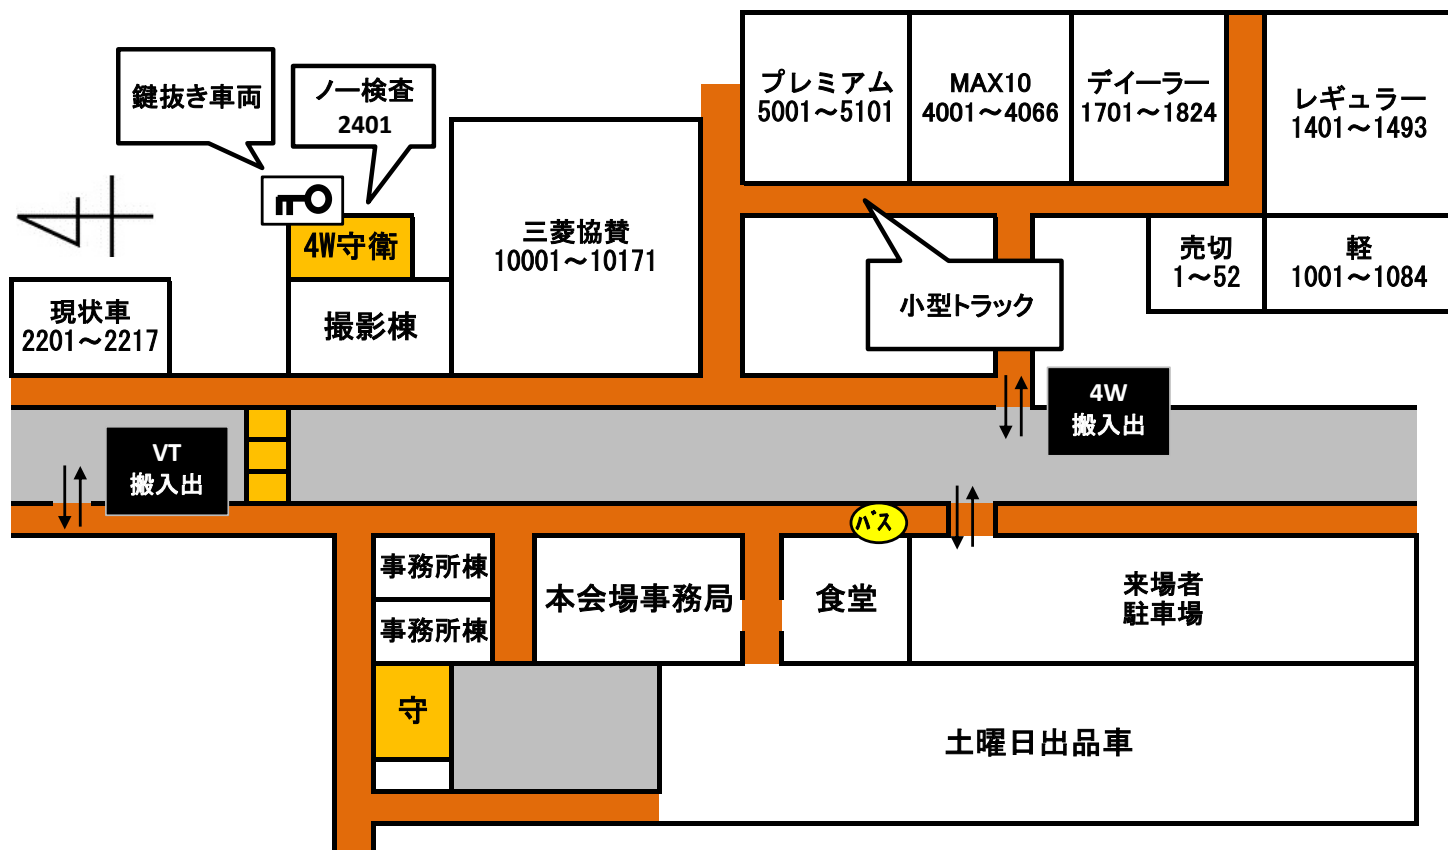

【4輪出品車輛配置図】

2024/7/11【木】 第1793回 本日のセリ順

※セリ予定時間は、あくまでも予定ですので、多少前後する場合がございます。

NO	コーナー名	セリ番号	セリ予定時間
①	100%売切りコーナー	1 ~ 52	11:00 ~
②	MAX10コーナー	4001 ~ 4066	11:09 ~
③	仙台会場 三菱ディーラー協賛コーナー	11001 ~ 11020	11:21 ~
④	ベイサイド会場 三菱ディーラー協賛コーナー	12001 ~ 12032	11:27 ~
⑤	福岡会場 三菱ディーラー協賛コーナー	13001 ~ 13005	11:37 ~
⑥	つくばヤード 三菱ディーラー協賛コーナー	14001 ~ 14045	11:38 ~
⑦	小山会場 三菱ディーラー協賛コーナー	10001 ~ 10171	11:52 ~
⑧	プレミアムメンバーズコーナー	5001 ~ 5101	12:44 ~
⑨	軽自動車コーナー	1001 ~ 1084	13:20 ~
⑩	レギュラーコーナー	1401 ~ 1493	13:41 ~
⑪	買取・ディーラー・リースコーナー	1701 ~ 1824	14:09 ~
⑫	つくばMAX5コーナー	301 ~ 347	14:45 ~
⑬	つくばヤードコーナー	701 ~ 784	14:54 ~
⑭	現状コーナー	2201 ~ 2217	15:16 ~
⑮	ノー検査コーナー	2401 ~ 2401	15:21 ~
⑯	当日コーナー	2301 ~	15:21 ~
		セリ終了予定時間	15:21

出品店不明	
出品NO	車名

その他

前日出品台数 942 台

※セリ番号301~347、701~784号車はアライ4輪小山つくばヤードにございます。
下見サービスをご利用の方は、総合受付にて申請して下さい。
《アライ4輪小山つくばヤード所在地：茨城県つくば市赤塚610-7（利用時間 9:00~17:00）》
※三菱ディーラー協賛コーナーへの車両は各会場に配置しております。

こちらのマークのところで
カギをお預かりしております。

4輪オークションをご利用の会員様へ

※B/Tサービスが通行不能の場合はサービスを控えさせて頂く場合があります。
ご了承の程、宜しくお願いします。

バッテリーバイク待機所 TEL:080-3530-9805

バス … 送迎バス発着場所

鍵抜き車輛			
5032	5042	5093	1797

小型バスのトラック車両			
1772	5036	5037	5040
5043	5044	5045