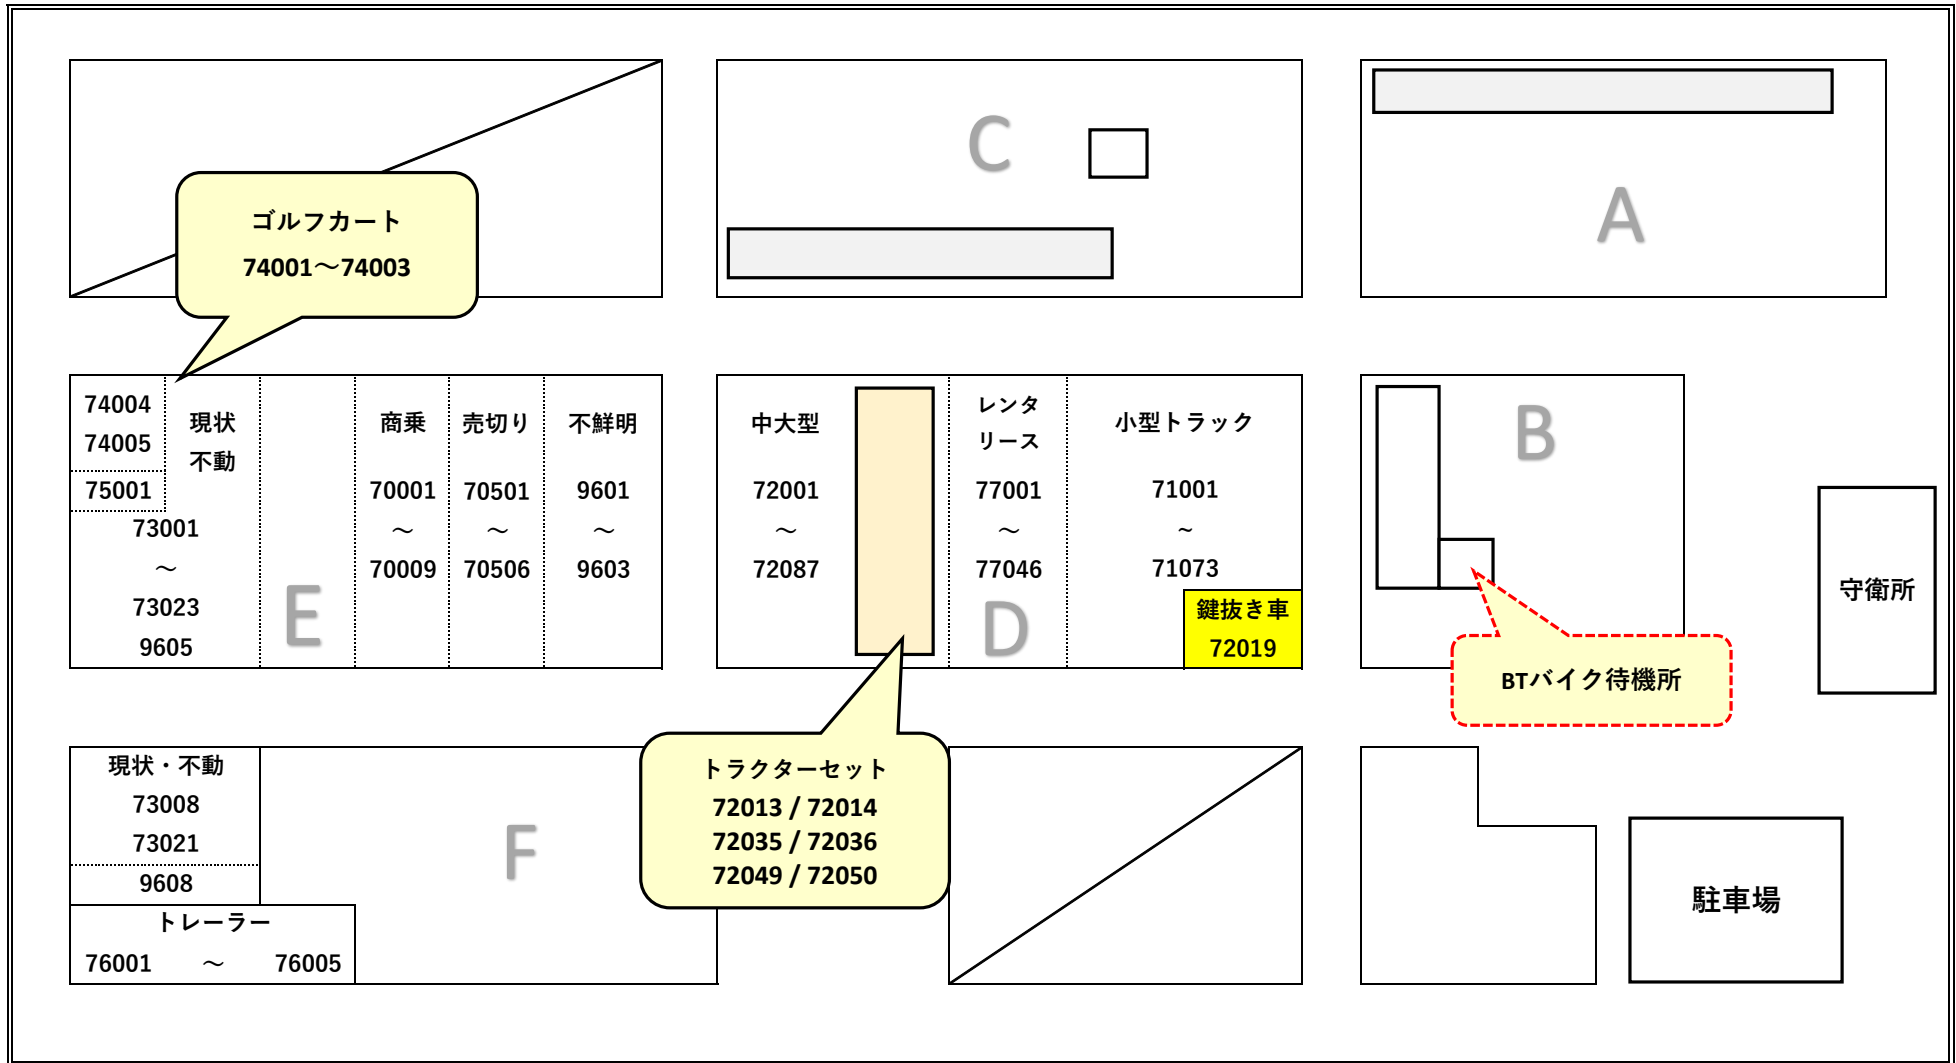

名古屋会場 6/29(土) 6462回 場内配置図

【名古屋会場 BTバイク連絡先 080-4819-4128】