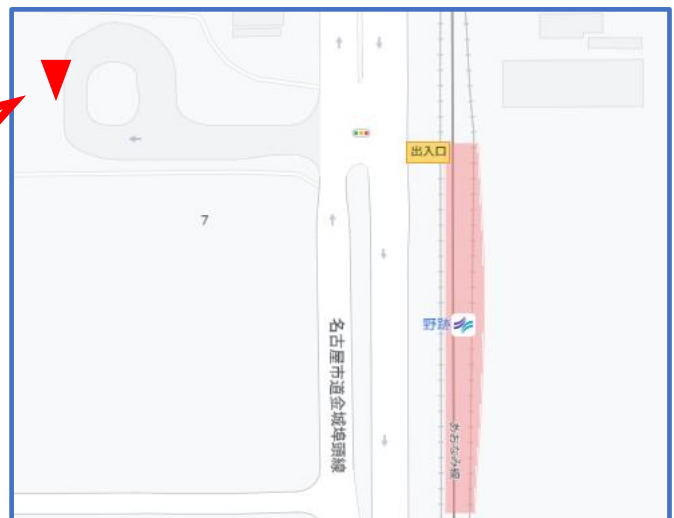

# アライ名古屋会場 11/11(土) 臨時送迎バスのご案内

あおなみ線 野跡駅ロータリー  
→アライ名古屋会場行

運行時間			
8	10	30	50
9	10	30	50
10	10	30	50
11	10	30	50
12	10		
13			
14			
15			
16			

アライ名古屋会場→  
あおなみ線 野跡駅ロータリー行

運行時間			
8			
9			
10			
11			
12		50	
13	10	30	50
14	10	30	50
15	10	30	50
16	10		
セリ終了後 (10分後)			

野跡駅のロータリーにて  
アライのロゴ入りの  
送迎バスが待機してます。

注) 臨時送迎バスは11/11(土)のみ運行となります。  
交通渋滞により遅れる可能性があります。