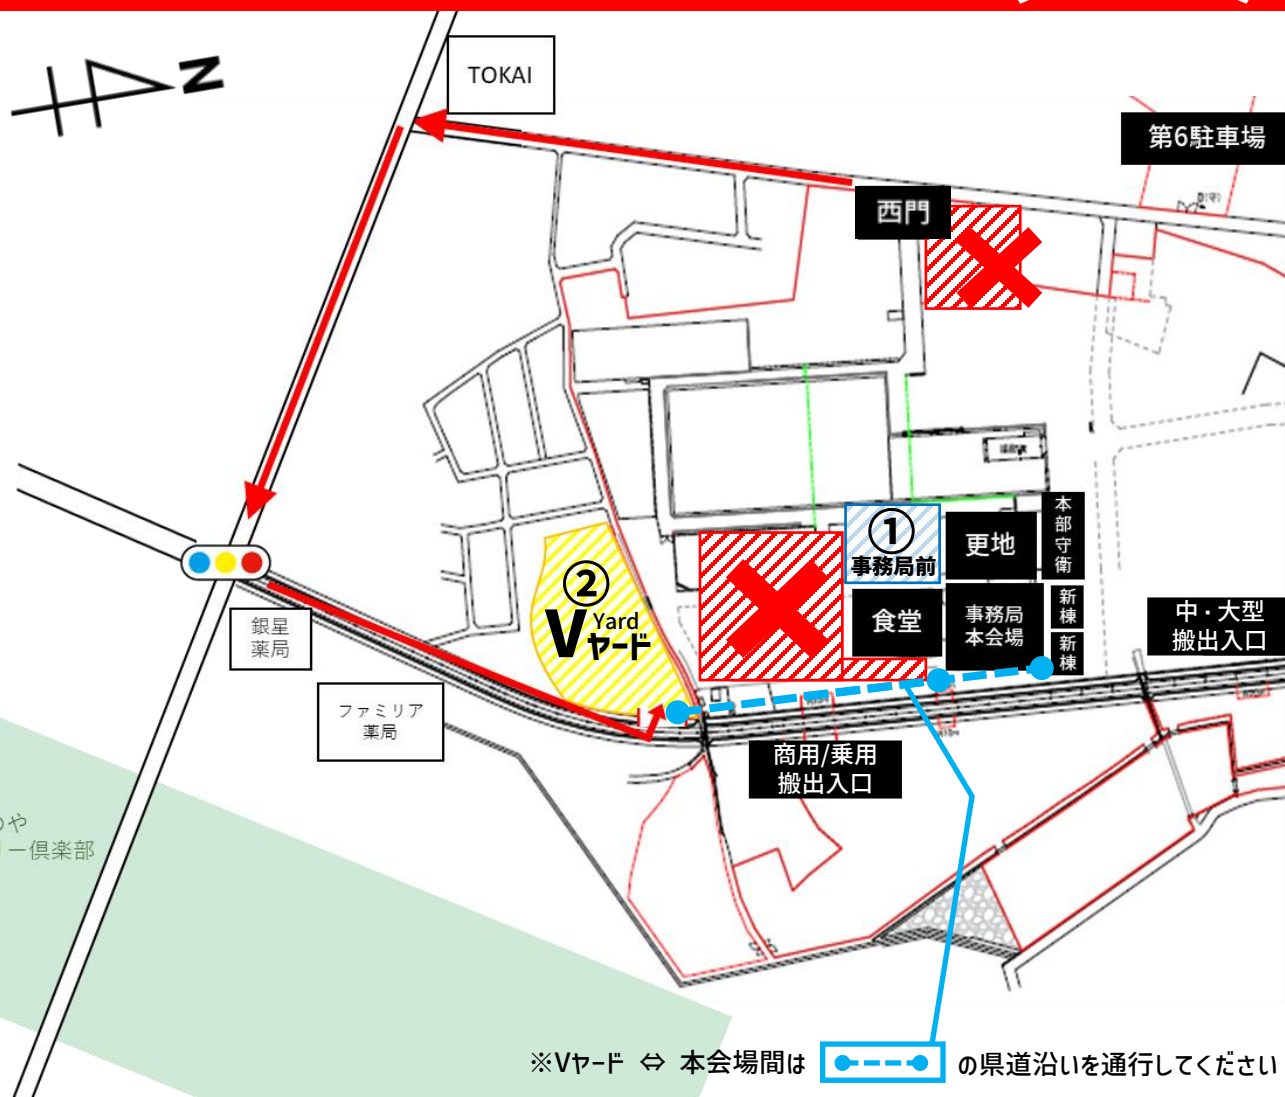

土曜バントラ開催 場内臨時来場駐車場(Vヤード)のご案内

土曜バントラ開催

西門横ヤード・食堂南側の舗装工事を
行います
事務局前駐車場①が満車になり次第、
会場南側、新県道西側

Vヤード^②

※セリ終了まで利用可
を臨時来場駐車場として

解放いたします

Vヤードが満車になった場合は
「KDDI臨時駐車場」のご利用を
お願いいたします
皆様のご理解・ご協力のほど
お願い申し上げます

We don't have enough parking lot for
Saturday VT auction.

V yard

※8:00am till auction finish
is opening instead.

Thank you for your cooperation.
Please park at the KDDI
when the V yard become full.

※Vヤード ⇄ 本会場間は  の県道沿いを通行してください

ARAI AUCTION VAN & TRUCK