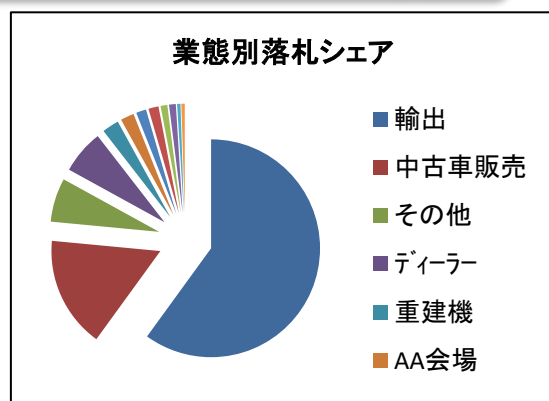

AA在庫

登録可能
※掲載期間：日曜日 0:00～木曜日 24:00

その他

入金・支払い、書類管理、出品基準、クレーム規定に関しては、アライバントラ小山会場規定同様
※クレーム延長の申請期限はクレーム期限まで
(クレーム期限+2日間まで延長可能)
クレーム延長対象地域は仙台会場に準ずる（搬出期限までの搬出必須）

アライバントラ 仙台会場コーナーの魅力!!

魅力①「毎開催、1200社規模のバイヤー参加」

アライバントラでは、毎開催約1200社のバイヤー様が落札参加をしています。勿論、仙台会場コーナーの出品車両も、そのバイヤー様達の注目を浴びます。

魅力②「最大20枚の画像UPや上物コンディションチェックシートにより、遠隔地のリスク無し」

従来の遠隔地（サテライト会場）でのトラック出品は、現車を下見出来ないことからバイヤーの応札が期待できませんでした。この為、仙台会場コーナーでは車両の画像枚数を最大20枚とした他、小山会場では実施していない上物コンディションチェックシートを追加するなど、車両情報の充実を行い、小山会場に遜色のない応札と成約価格を実現しております。

魅力③「バイヤー(落札店)の約60%が輸出バイヤー」

仙台会場コーナーのバイヤーの内、約60%が輸出バイヤー。アライバントラの輸出相場を形成している国内トップクラスの輸出バイヤーが落札参加します。また国内トップクラスの来場会員数に裏付けられた確かな応札が期待出来ます。

魅力④「輸送コスト減、利益の最大化実現」

小山会場までの輸送コスト軽減と、小山会場と遜色のない応札・成約価格により利益の最大化を実現します。