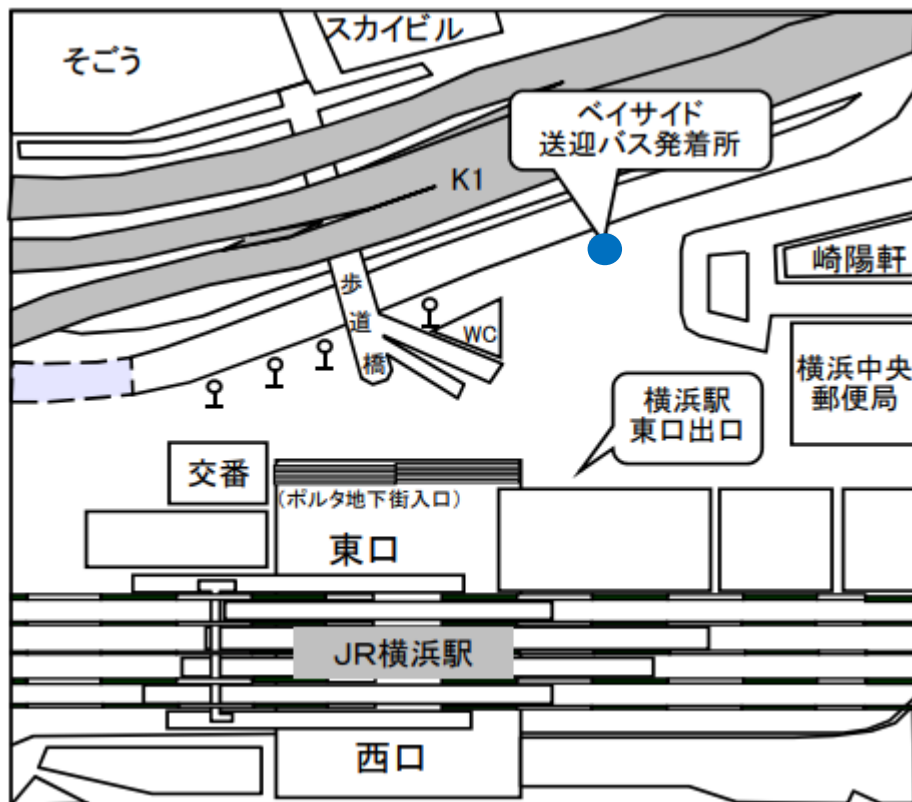

# 4輪ベイサイドオークション(金)開催 開催当日送迎バス時刻表

横浜駅発 ベイサイド第1会場行	ベイサイド第1会場発 横浜駅行
8:40	-
9:40	-
-	14:45
-	15:45
-	16:45
片道所要時間 約30分	

※金曜日の4輪ベイサイド開催当日のみ運行。火曜日:総合機械オークション、土曜日:バントラオークション開催日は運行しません。  
 ※交通事情により、発車時刻が前後する場合があります。  
 ※横浜駅行の最終バスは、セリ終了時間により変更する場合があります。