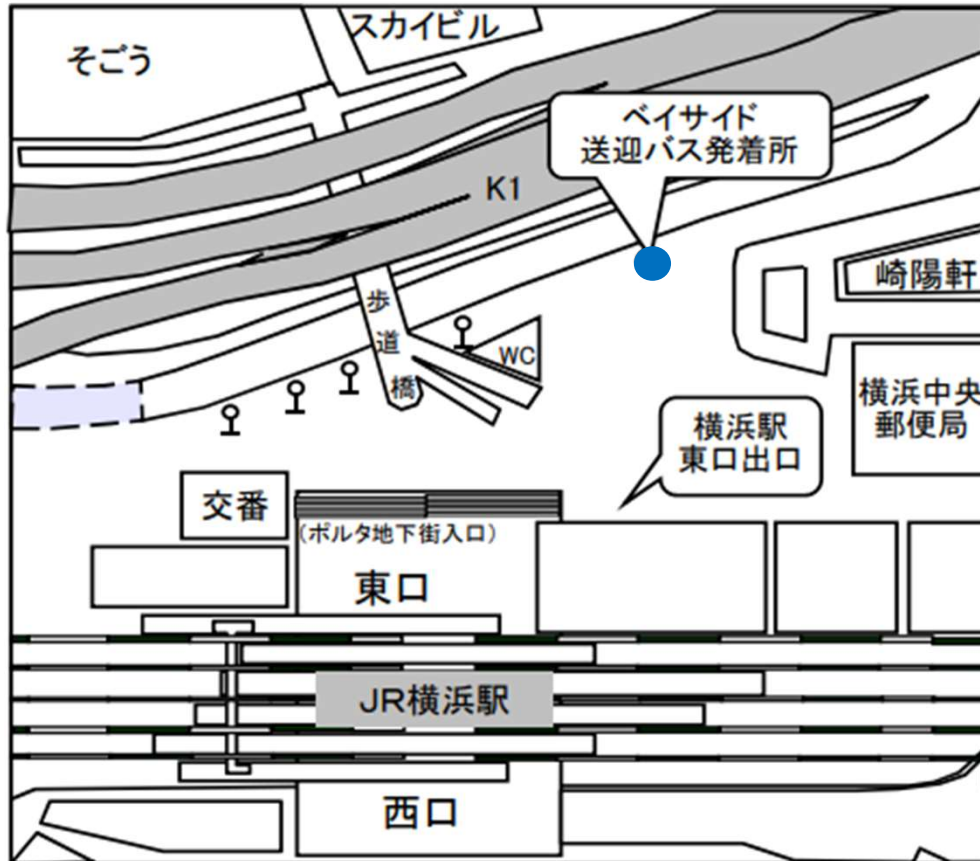

# 4輪バイサイドオークション(金)開催 開催当日送迎バス時刻表

横浜駅発 バイサイド第1会場行	バイサイド第1会場発 横浜駅行
8:00	-
9:00	-
10:00	-
-	14:30
-	15:30
-	16:30
片道所要時間 約30分	

※金曜日の4輪バイサイド開催当日のみ運行。火曜日:総合機械オークション、土曜日:バントラオークション開催日は運行しません。  
 ※交通事情により、発車時刻が前後する場合があります。  
 ※横浜駅行の最終バスは、セリ終了時間により変更する場合があります。