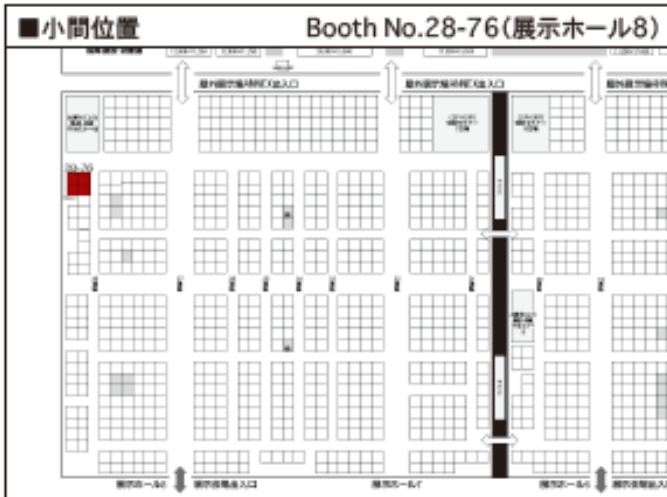

・小間位置

<本件に関する取材申し込み・お問合せ>

荒井商事株式会社 企画本部

電話番号：03-5204-2520

ホームページ：<https://www.araiaa.jp/lp>

ARAIGROUP