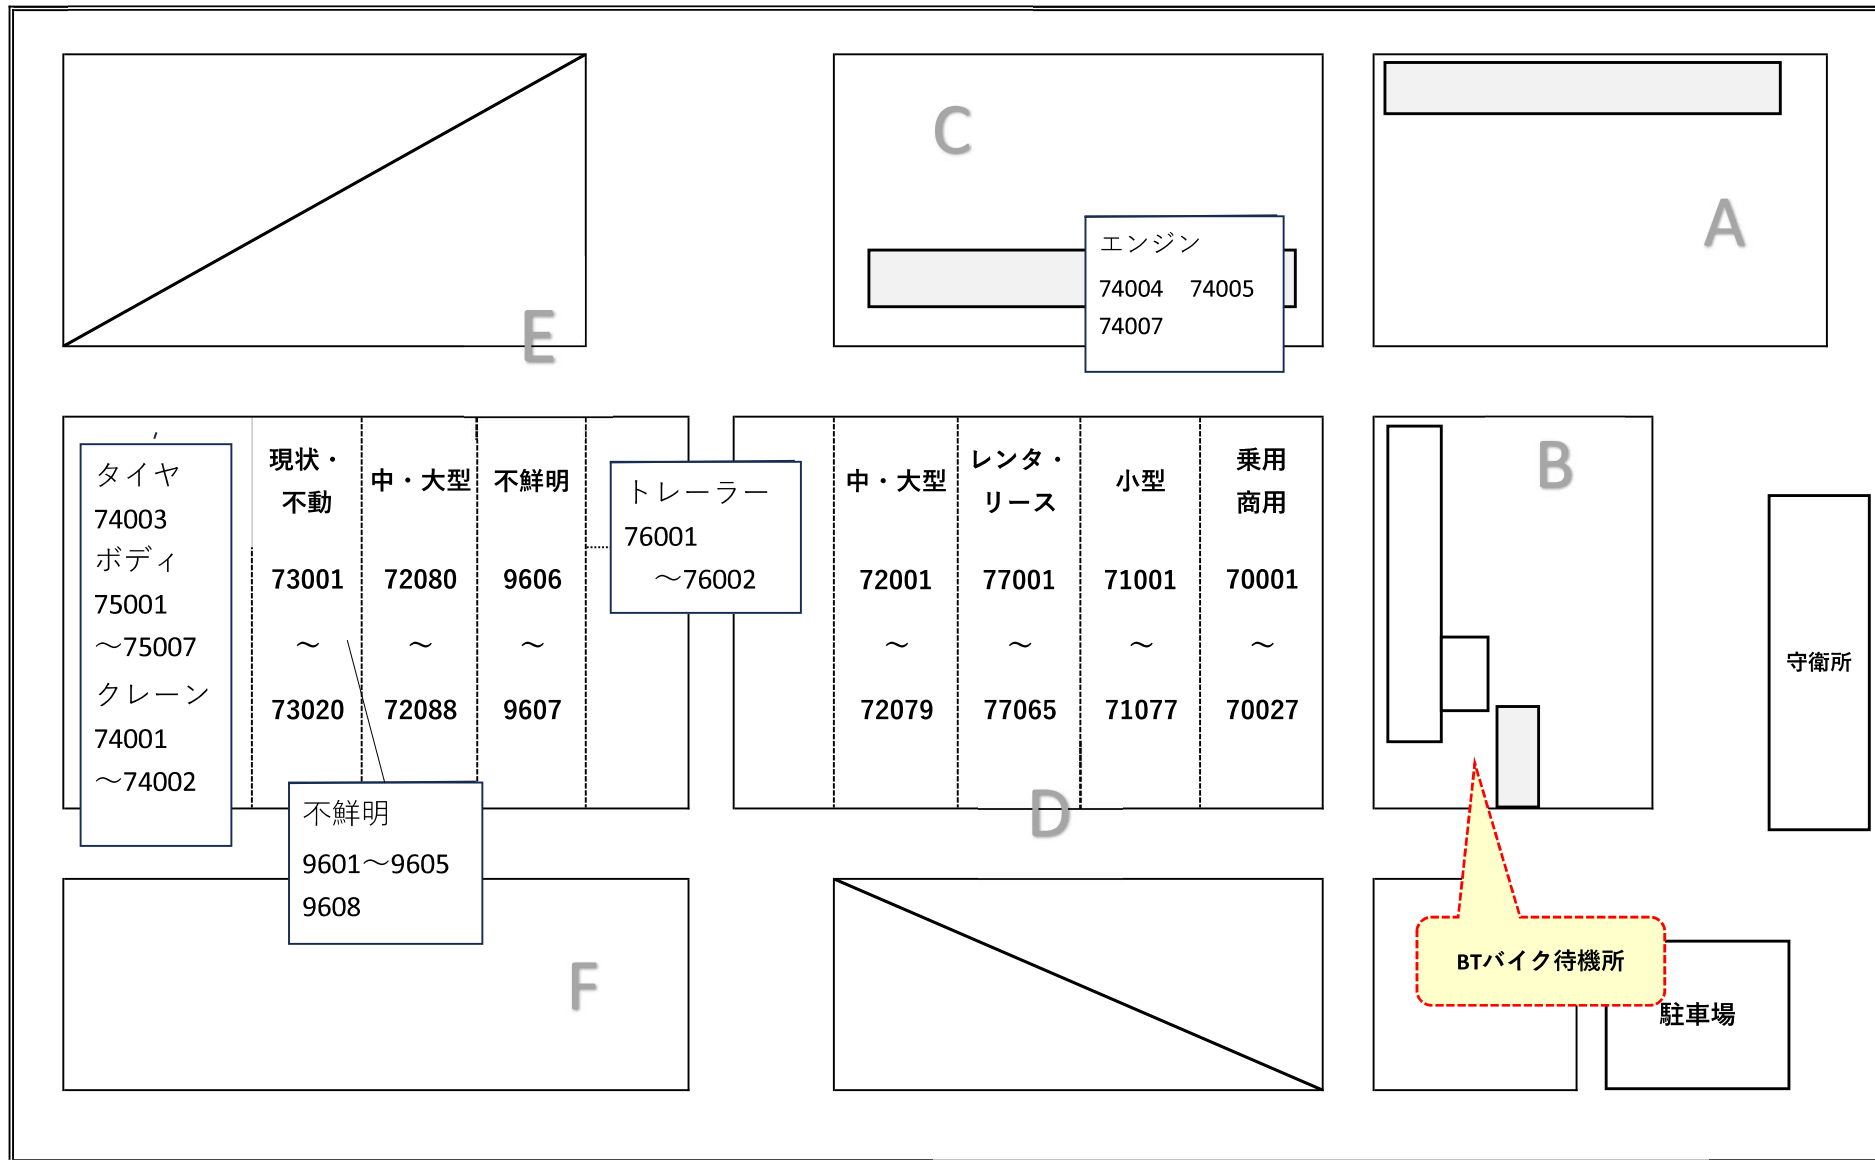

名古屋会場 6/6(土) 6555回 場内配置図

【BTバイク連絡先 080-4819-4128】