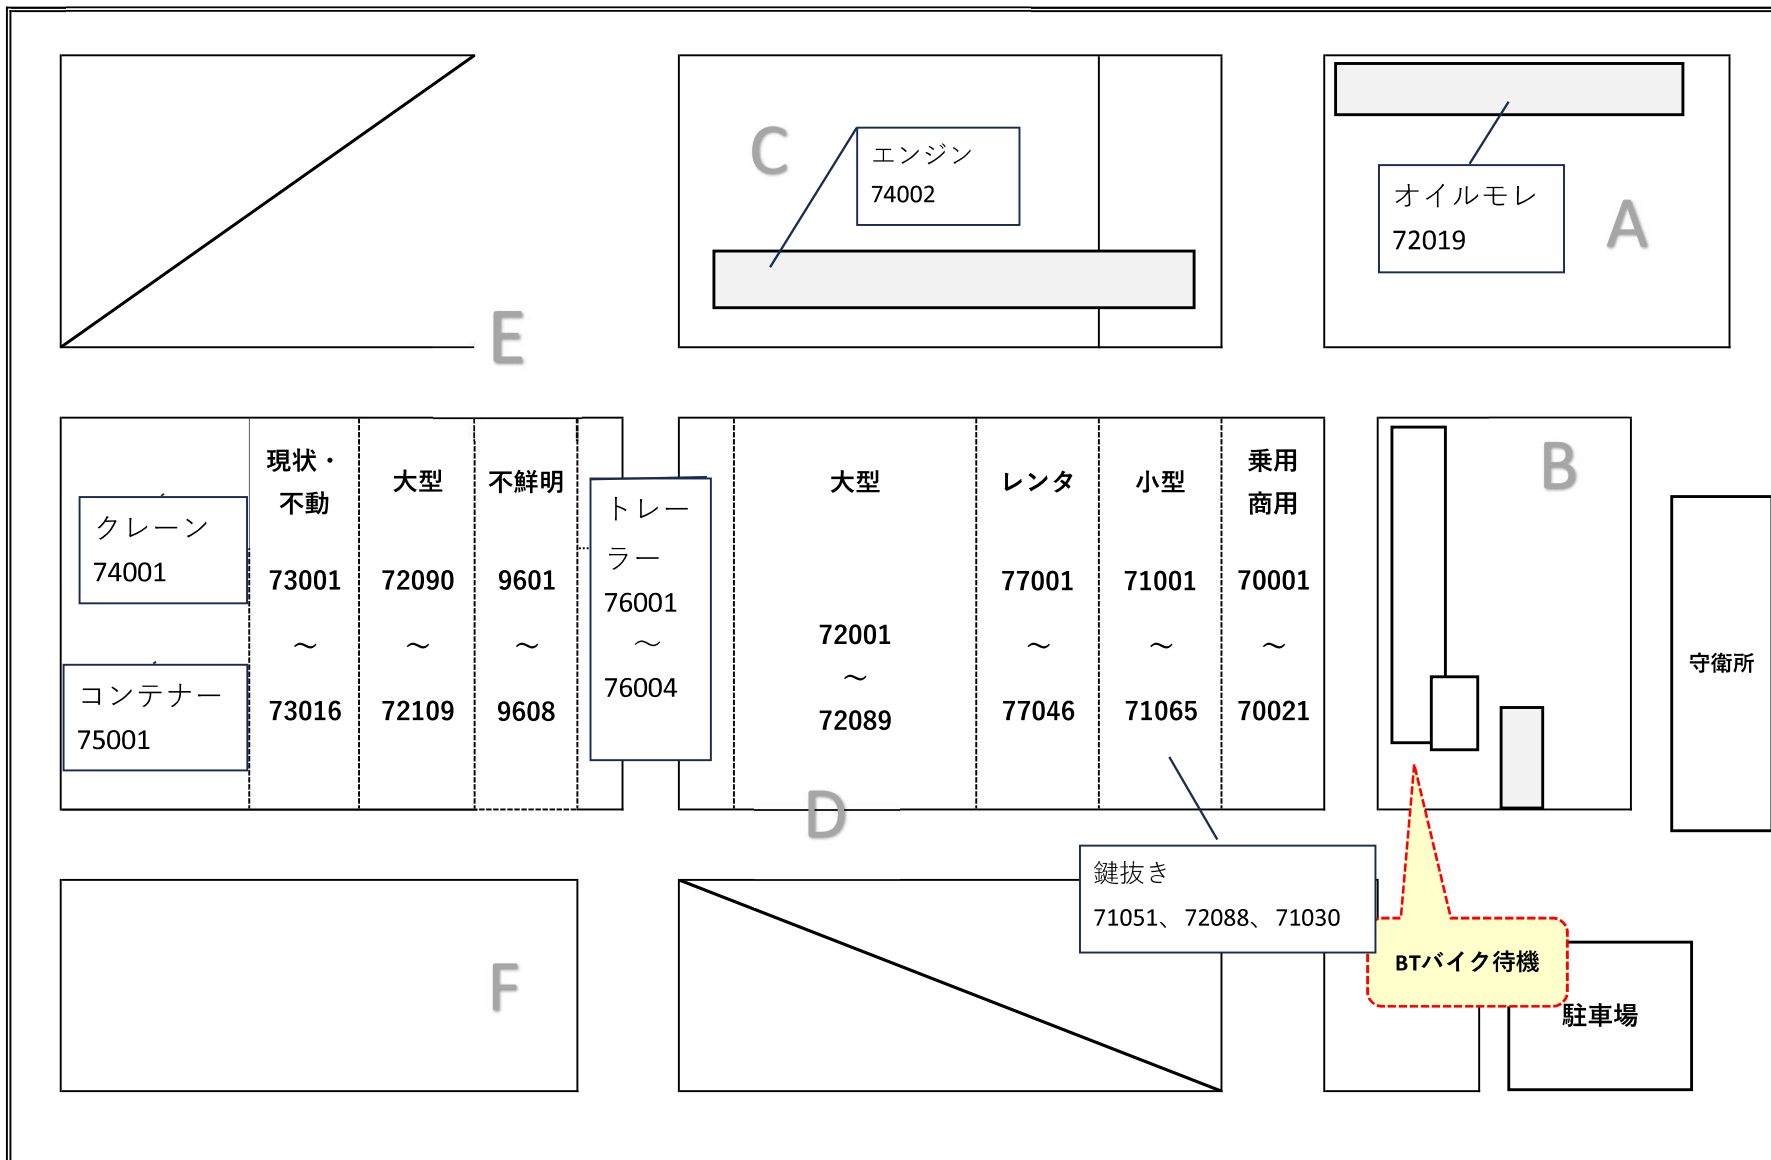

名古屋会場 7/4(土) 6559回 場内配置図

【BTバイク連絡先 080-4819-4128】