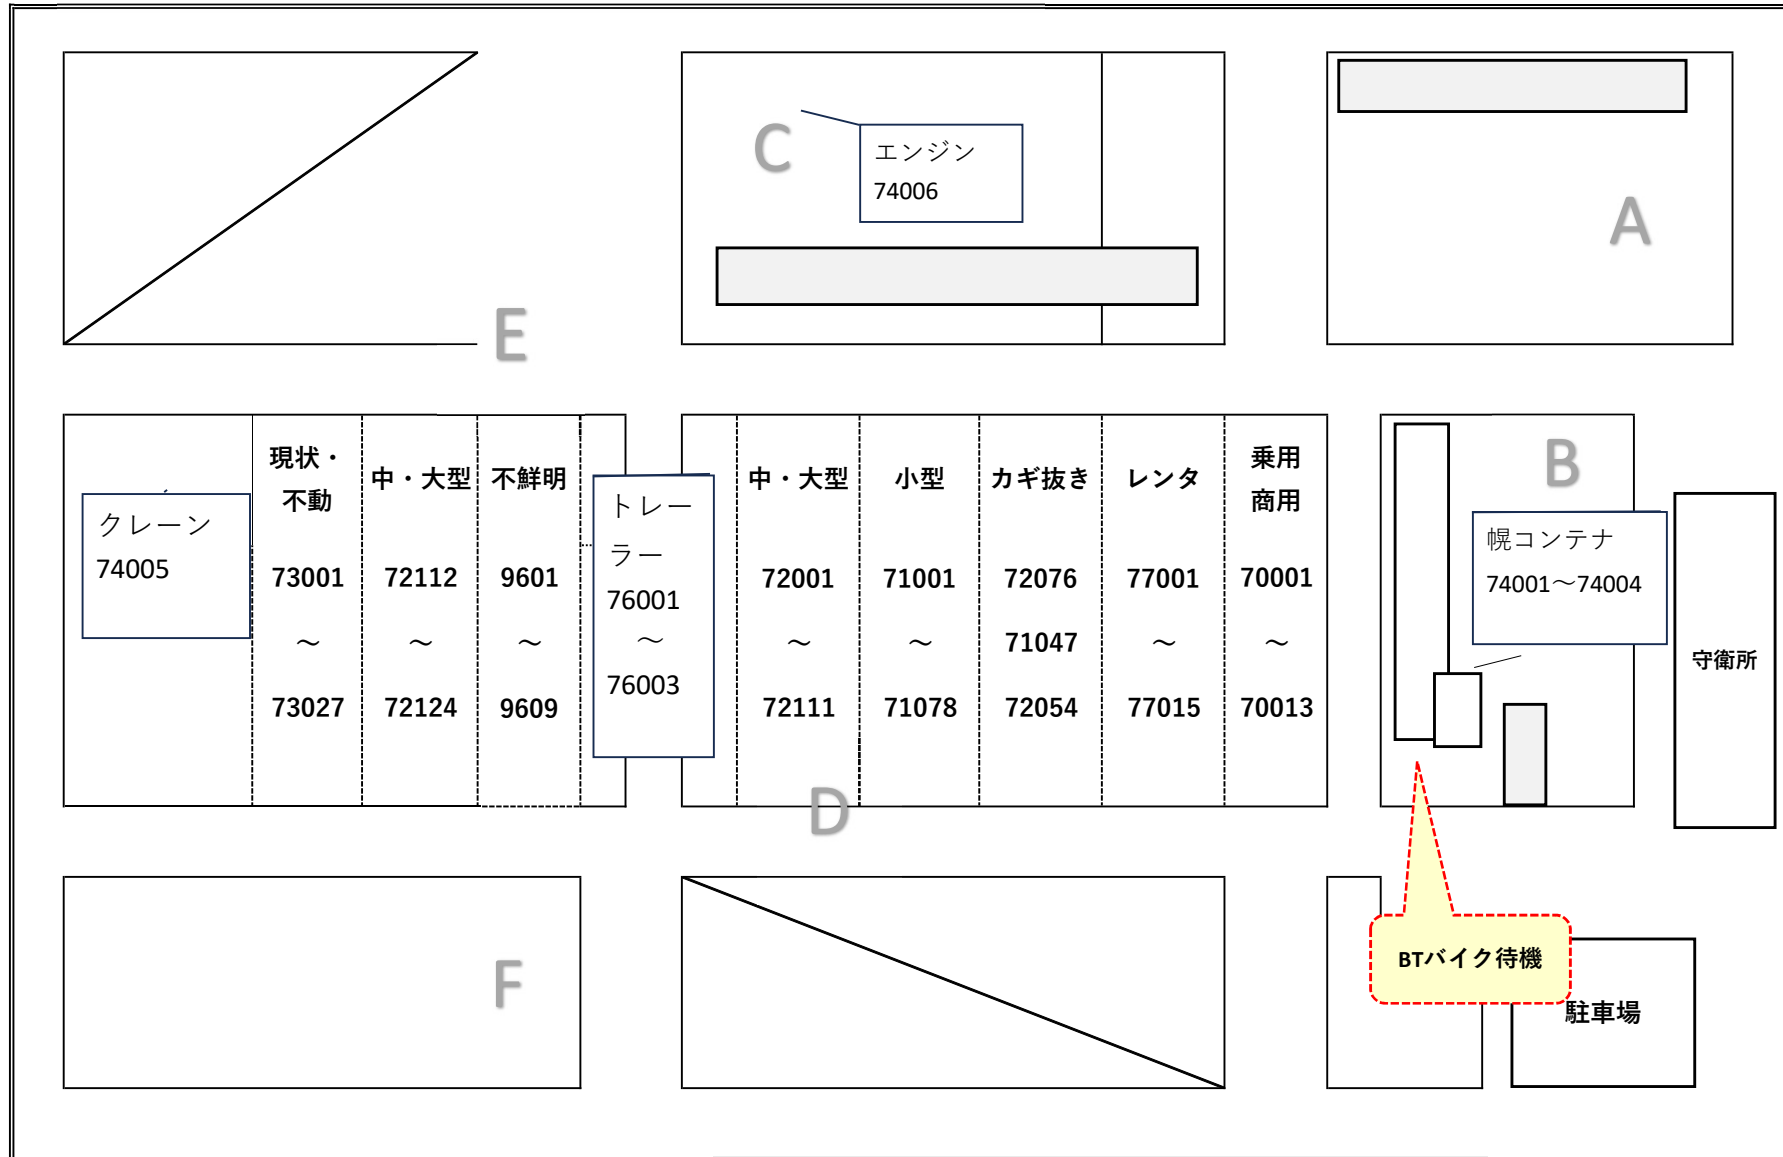

# 名古屋会場 6/27(土) 6558回 場内配置図

**【BTバイク連絡先 080-4819-4128】**