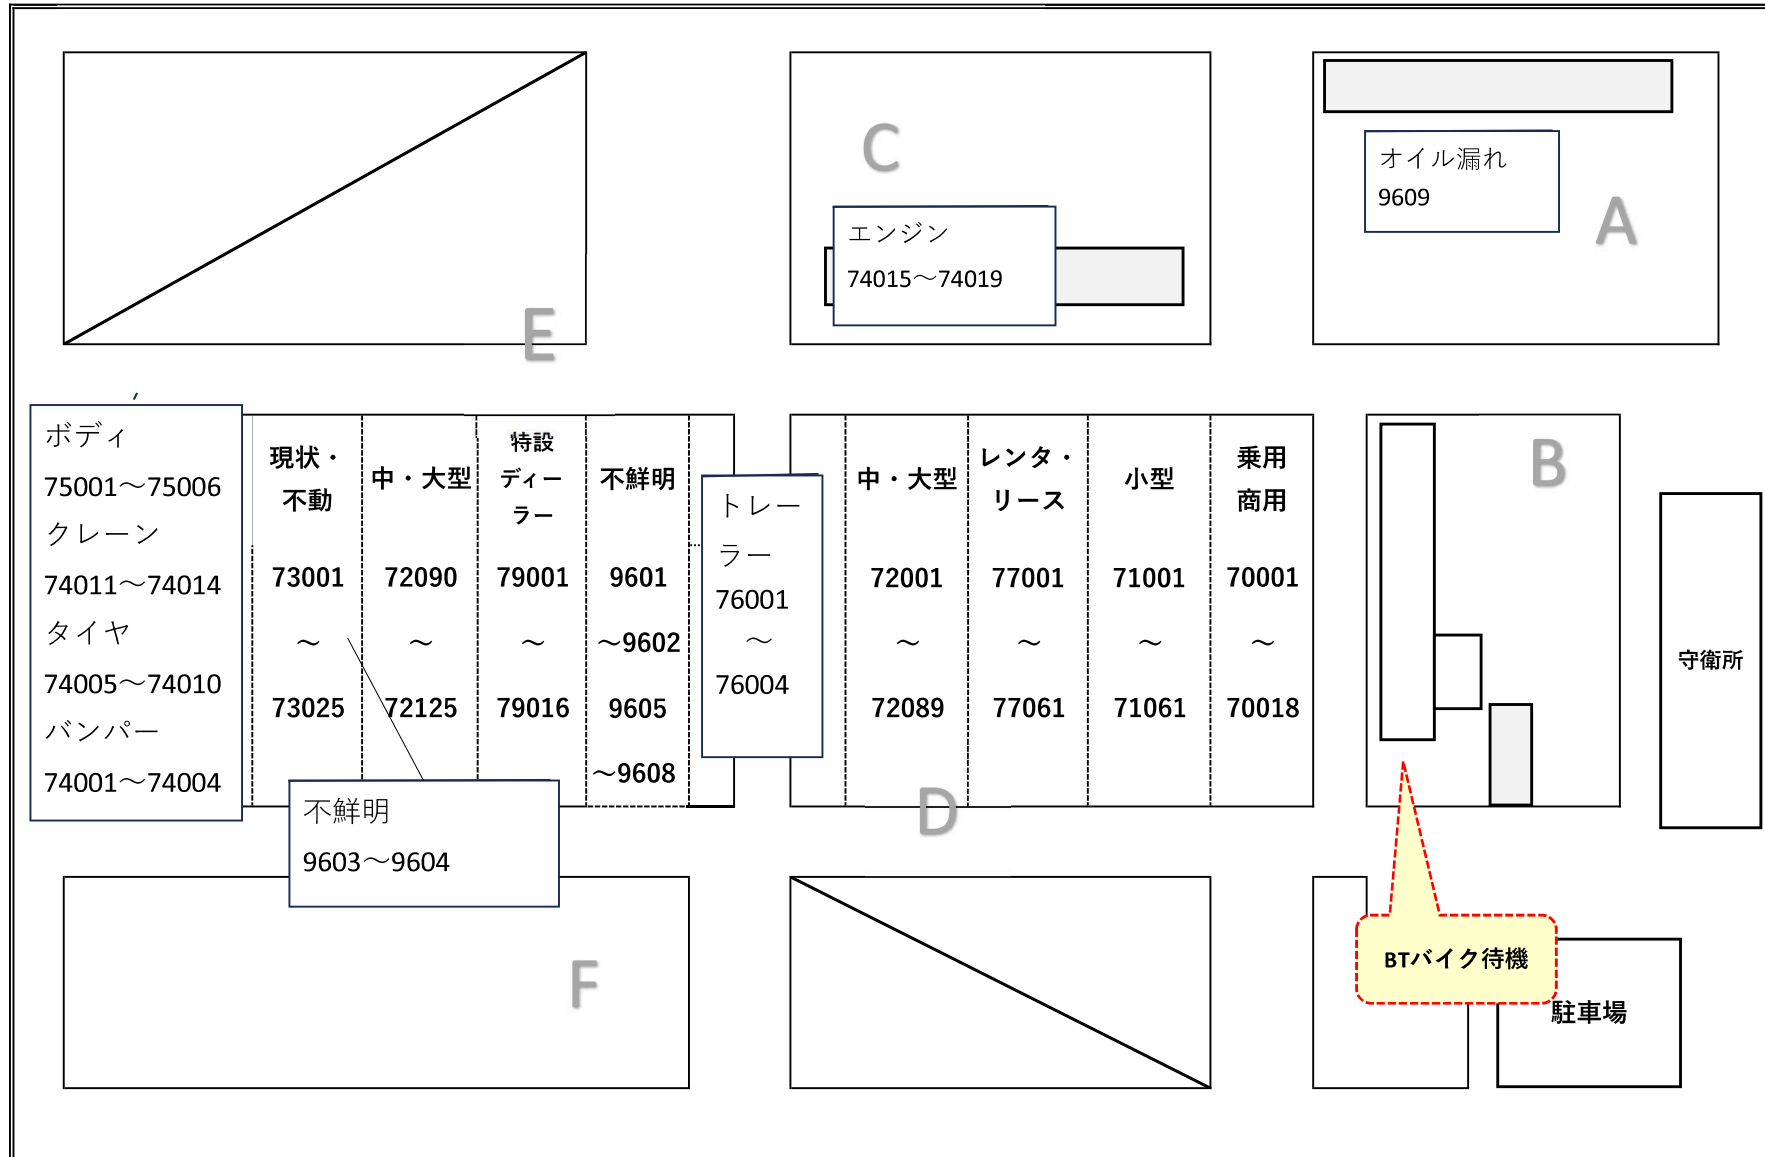

# 名古屋会場 6/20(土) 6557回 場内配置図

【BTバイク連絡先 080-4819-4128】