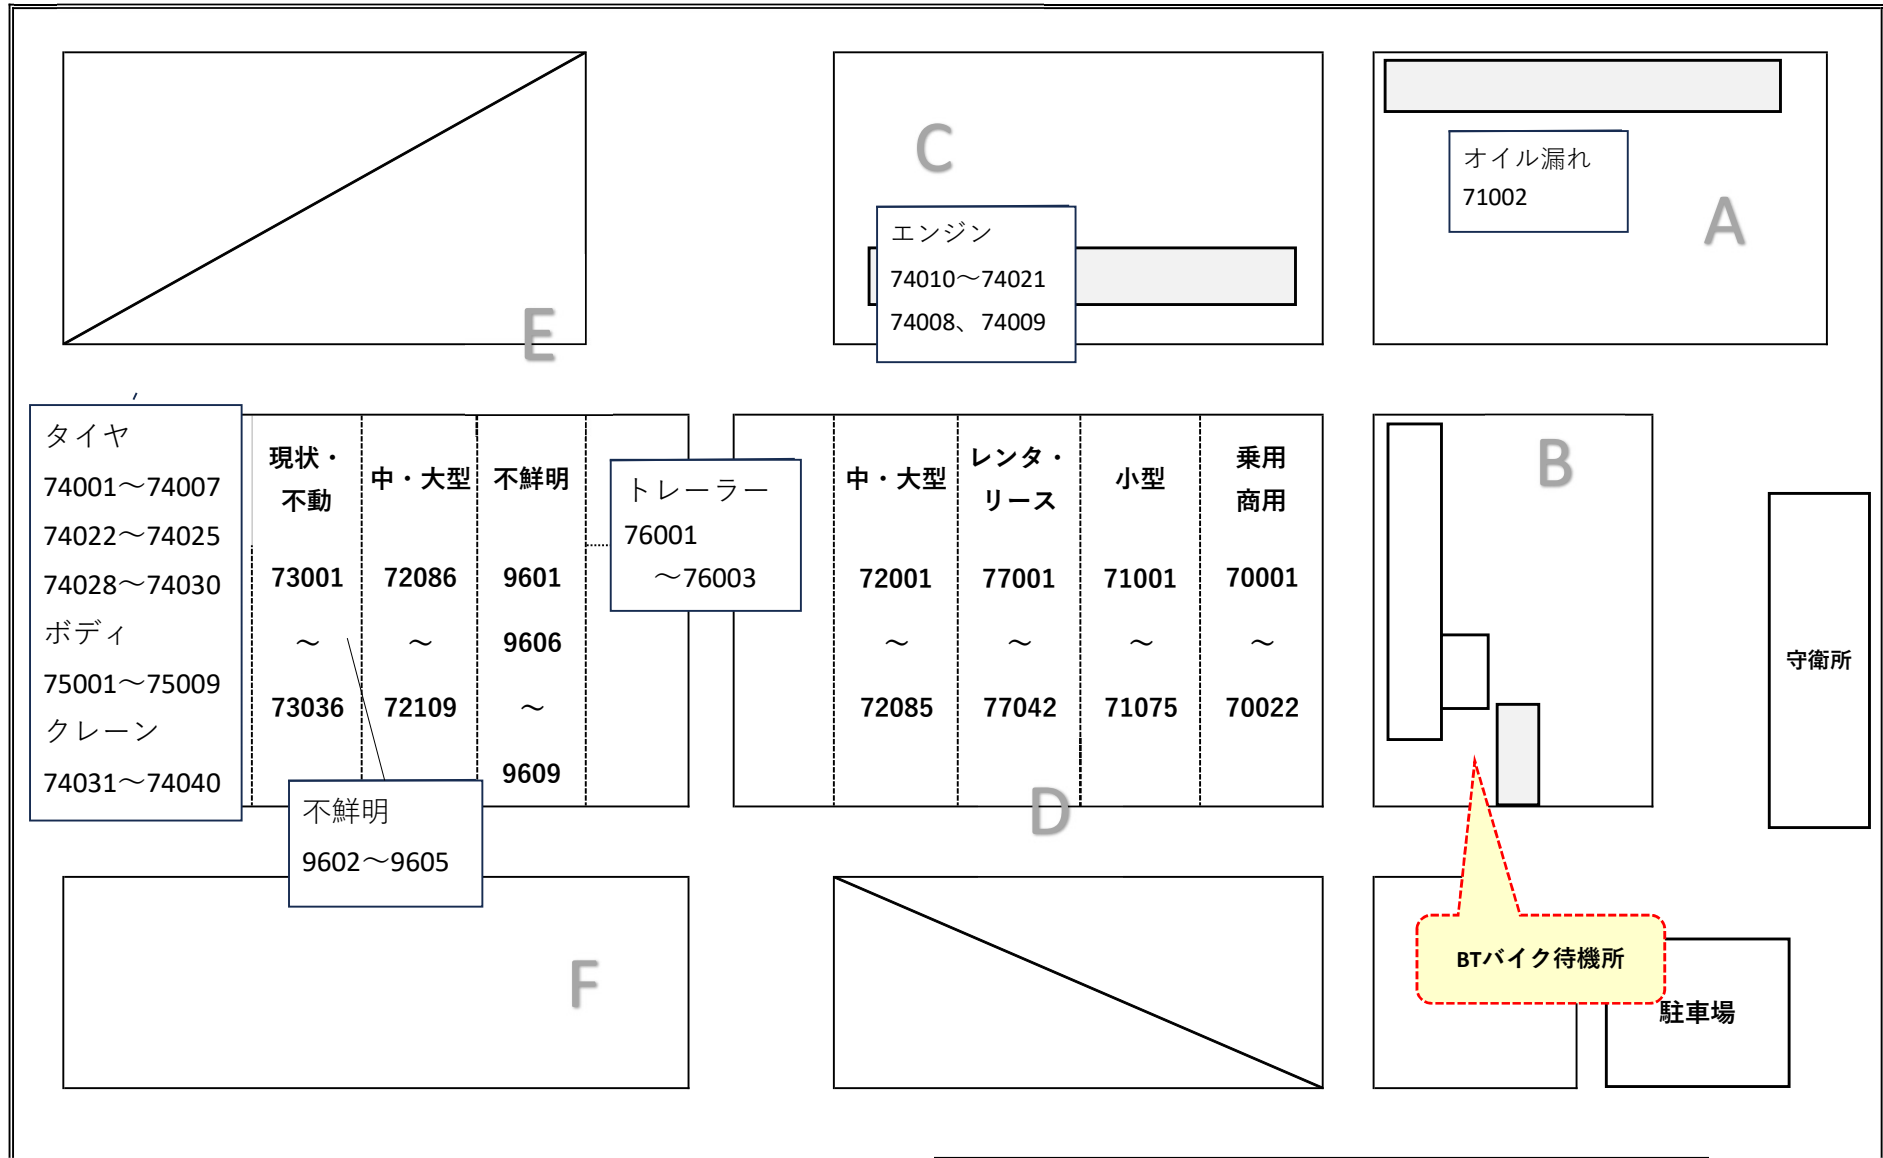

名古屋会場 6/13(土) 6556回 場内配置図

【BTバイク連絡先 080-4819-4128】