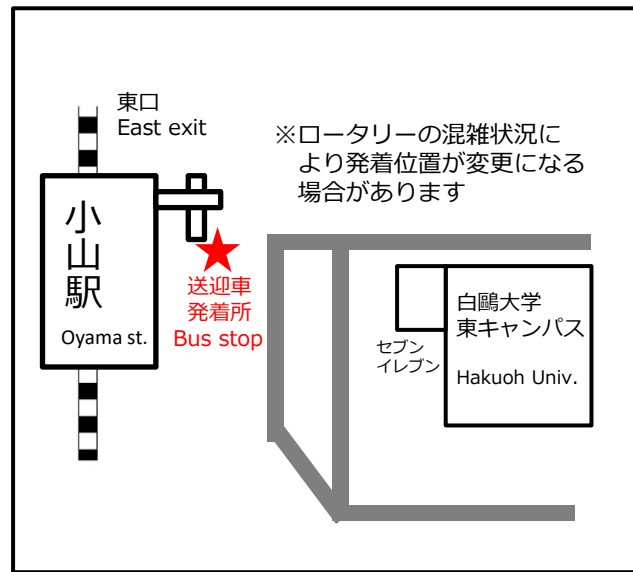

【平日】送迎サービス案内

小山駅東口発 → 小山会場行 Oyama St. → Arai Oyama

時間	【月・水の運行】 【Available on Mon and Wed】	【火曜日のみ運行】 【only for Tuesday】
8	-	00 40
9	20	20 40
10	00	00 40
11	10 50	00 20 40
12	-	00 40
13	10 50	00 20 40
14	55	00 40
15	35	00 20 40
16	40	00 40

小山駅東口発着所

小山会場発 → 小山駅東口行 Arai Oyama → Oyama St.

時間	【月・水の運行】 【Available on Mon and Wed】	【火曜日のみ運行】 【only for Tuesday】
8	-	20
9	0 40	00 20 40
10	50	20 40
11	30	00 20 40
12	50	20 40
13	30	00 20 40
14	35	20 40
15	15	00 20 40
16	20	20 セリ終了後発

小山会場発着所

【火曜限定】 総合機械小山会場 → フォークリフト駐車場 → 小山会場 ※巡回
【Tue】 Arai Kenki → Forklift Parking Area → Arai Oyama

9:00～セリ終了後30分まで 毎時 00、15、30、45分（総合機械・小山会場発）

“From 9:00 until 30 minutes after the auction ends. Every hour at :00, :15, :30, and :45.”

渋滞・交通規制等により遅れる場合があります

青字はマイクロバス送迎

*15時以降セリが続いている場合、30分おきに運行します

送迎車は、アライ小山の
ロゴが目印です★

小山駅東口 送迎車発着所配置図

小山会場 乗り場案内

★送迎バス

- ・小山駅東口行き
- ・臨時駐車場行き ※随時運行
KDDI様臨時駐車場
西黒田ローダー駐車場