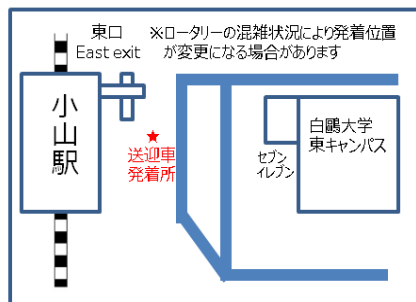

渋滞・交通規制等により遅れる場合があります

青字はマイクロバス送迎

*15時以降セリが続いている場合、30分おきに運行します

送迎車は、アライ小山の
ロゴが目印です★

小山駅東口 送迎車発着所配置図

小山会場 乗り場案内

★送迎バス

- ・小山駅東口行き
- ・臨時駐車場行き ※随時運行
KDDI様臨時駐車場
西黒田ローダー駐車場

★下見ヤード行きバス (土曜のみ)

- ・総合機械小山会場/第2駐車場行き

8:00 ~ 9:00 第2駐車場のみ

9:00 ~ 17:00 総合機械小山会場/第2駐車場

- ・小山会場 ⇄ 第7駐車場

発車時刻	
8:00	8:45
9:30	10:15
11:00	11:45
12:30	13:15
14:00	14:45
15:45	16:45
17:45	

※両方向とも同一時刻で発車します

- ・第6駐車場～Cプール～Bプール
循環バス ※随時運行