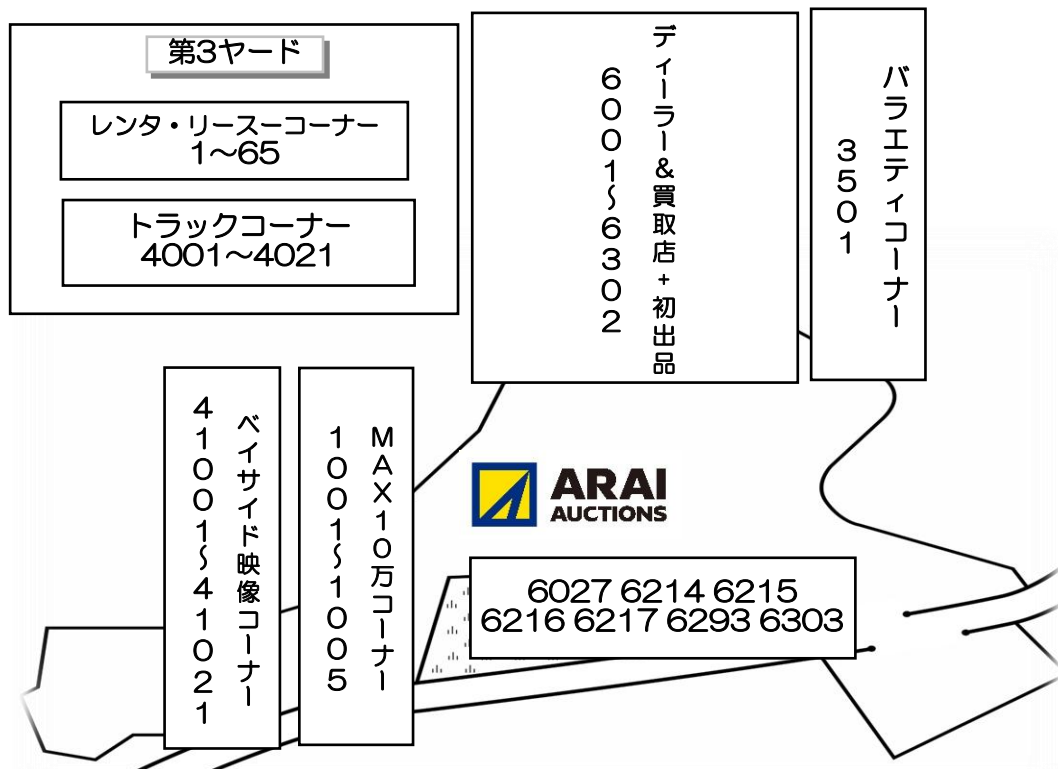

ARAI セリ順・場内配置図

2026.7.10 1663A 出品台数389台

ロック車	欠番	AA在庫成約
	6011	
	6027	
	6179	
	6217	
	6283	
	6285	

◆◇セリ順◇◆		
コーナー名	セリ番号	予定時間
レンタ・リースコーナー	1 ~ 65	11:00 ~
ディーラー&買取店+初出品コーナー	6001 ~ 6303	11:18 ~
MAX10万コーナー	1001 ~ 1005	12:09 ~
バラエティコーナー	3501 ~ 3501	12:10 ~
トラックコーナー	4001 ~ 4021	12:11 ~

◆搬出入時間

曜日	搬入	搬出
日曜日	9:00~17:30	禁止
月曜日	9:00~17:30	9:00~17:30
火曜日	9:00~17:30	9:00~12:00
水曜日	9:00~17:30	禁止
木曜日	9:00~17:30 前日出品締め16:00まで	
金曜日	9:00~17:30	12:00~17:30
土曜日	9:00~17:30	9:00~17:30