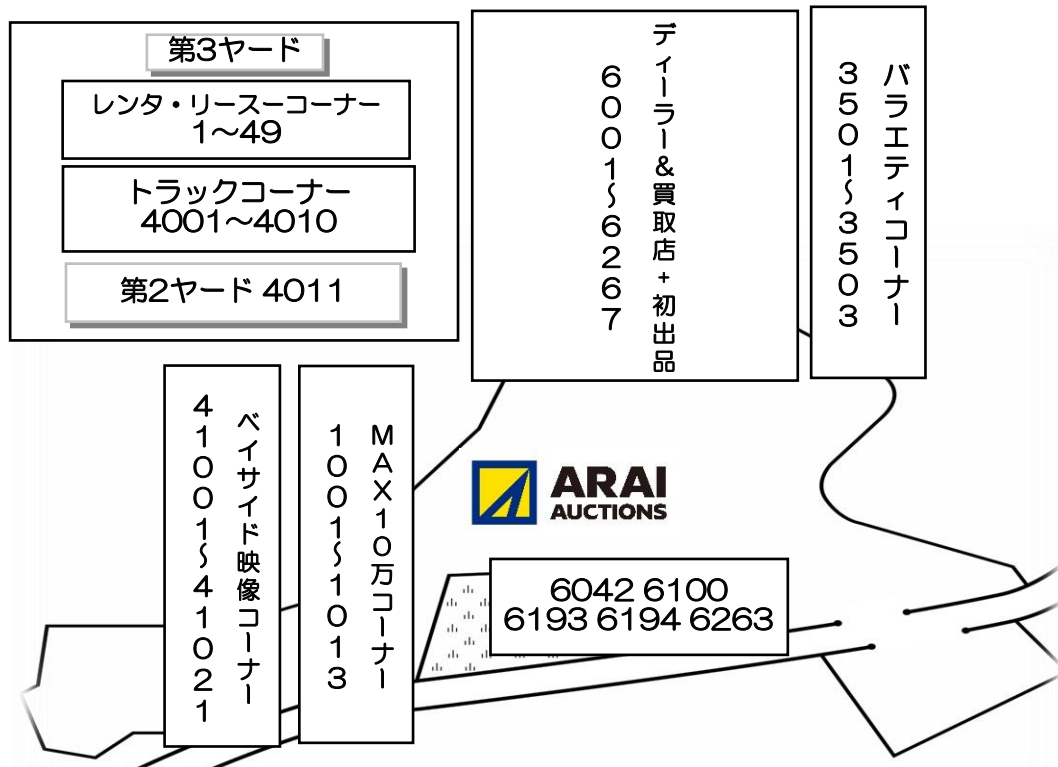

ARAI セリ順・場内配置図

2026.7.3 1662A 出品台数335台

ロック車	欠番				AA在庫成約
	6009				4001
	6011				
	6042				
	6114				
	6236				
	6239				
	6240				
	6260				

◆◇セリ順◇◆		
コーナー名	セリ番号	予定時間
レンタ・リースコーナー	1 ~ 49	11:00 ~
ディーラー&買取店+初出品コーナー	6001 ~ 6267	11:13 ~
MAX10万コーナー	1001 ~ 1013	11:58 ~
バラエティーコーナー	3501 ~ 3503	12:01 ~
トラックコーナー	4001 ~ 4011	12:02 ~

◆搬出入時間

曜日	搬入	搬出
日曜日	9:00~17:30	禁止
月曜日	9:00~17:30	9:00~17:30
火曜日	9:00~17:30	9:00~12:00
水曜日	9:00~17:30	禁止
木曜日	9:00~17:30 前日出品締め16:00まで	
金曜日	9:00~17:30	12:00~17:30
土曜日	9:00~17:30	9:00~17:30