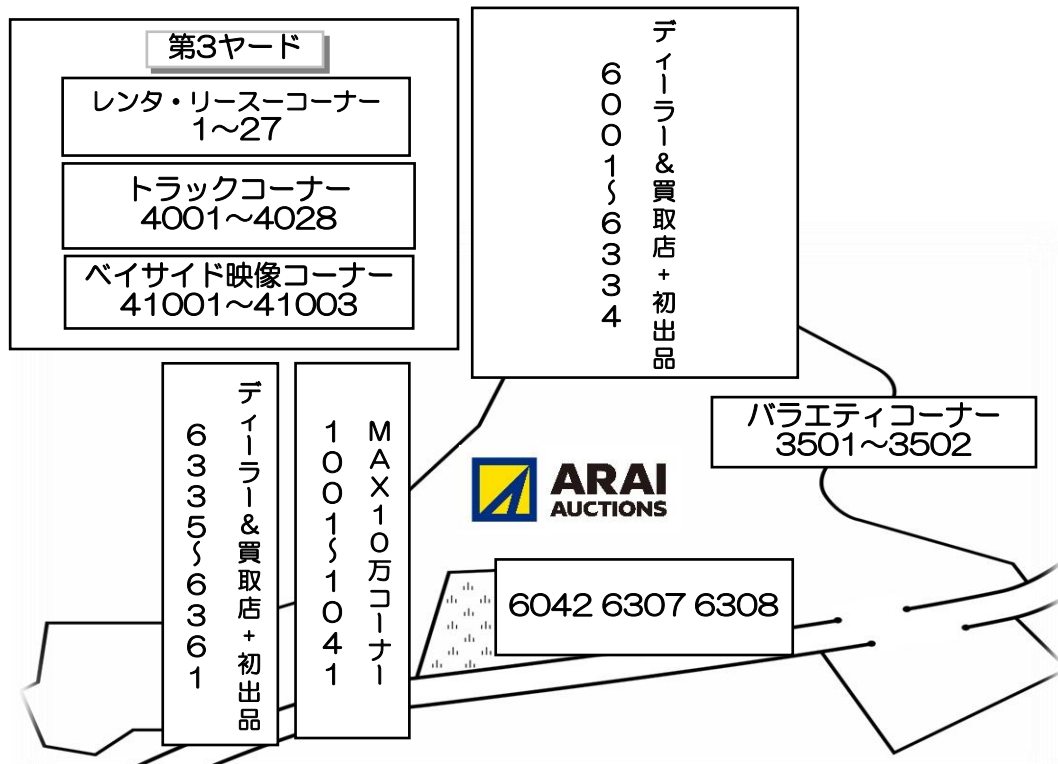

# ARAI AUCTIONS セリ順・場内配置図

## 2026.6.26 1661A 出品台数454台

ロック車	欠番	AA在庫成約
	1002	
	1004	
	1005	
	1006	
	6024	

◆◇セリ順◇◆		
コーナー名	セリ番号	予定時間
レンタ・リースコーナー	1 ~ 27	11:00 ~
ディーラー&買取店+初出品コーナー	6001 ~ 6361	11:07 ~
MAX10万コーナー	1001 ~ 1041	12:09 ~
バラエティコーナー	3501 ~ 3502	12:17 ~
トラックコーナー	4001 ~ 4028	12:17 ~

### ◆搬出入時間

曜日	搬入	搬出
日曜日	9:00~17:30	禁止
月曜日	9:00~17:30	9:00~17:30
火曜日	9:00~17:30	9:00~12:00
水曜日	9:00~17:30	禁止
木曜日	9:00~17:30 前日出品締め16:00まで	
金曜日	9:00~17:30	12:00~17:30
土曜日	9:00~17:30	9:00~17:30