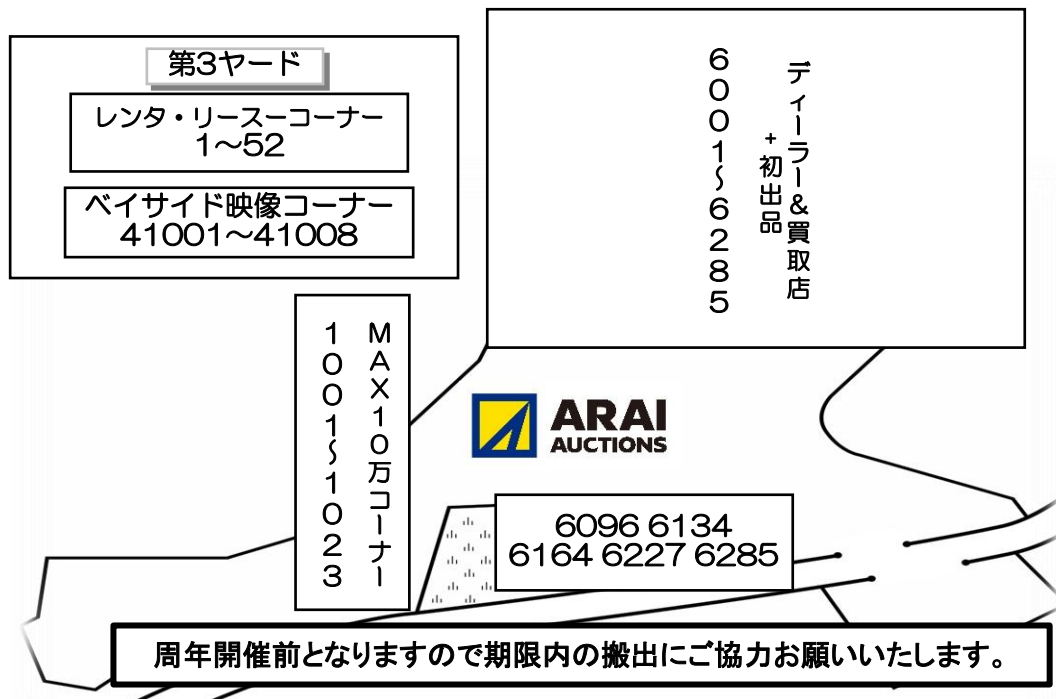

ARAI AUCTIONS セリ順・場内配置図

2026.6.12 1659A 出品台数359台

ロック車	欠番	AA在庫成約
	1022	

◆◆セリ順◆◆		
コーナー名	セリ番号	予定時間
レンタ・リースコーナー	1 ~ 52	11:00 ~
ディーラー&買取店+初出品コーナー	6001 ~ 6285	11:14 ~
MAX10万コーナー	1001 ~ 1023	12:03 ~

◆搬出入時間		
曜日	搬入	搬出
日曜日	9:00~17:30	禁止
月曜日	9:00~17:30	9:00~17:30
火曜日	9:00~17:30	9:00~12:00
水曜日	9:00~17:30	禁止
木曜日	9:00~17:30 前日出品締め16:00まで	
金曜日	9:00~17:30	12:00~17:30
土曜日	9:00~17:30	9:00~17:30