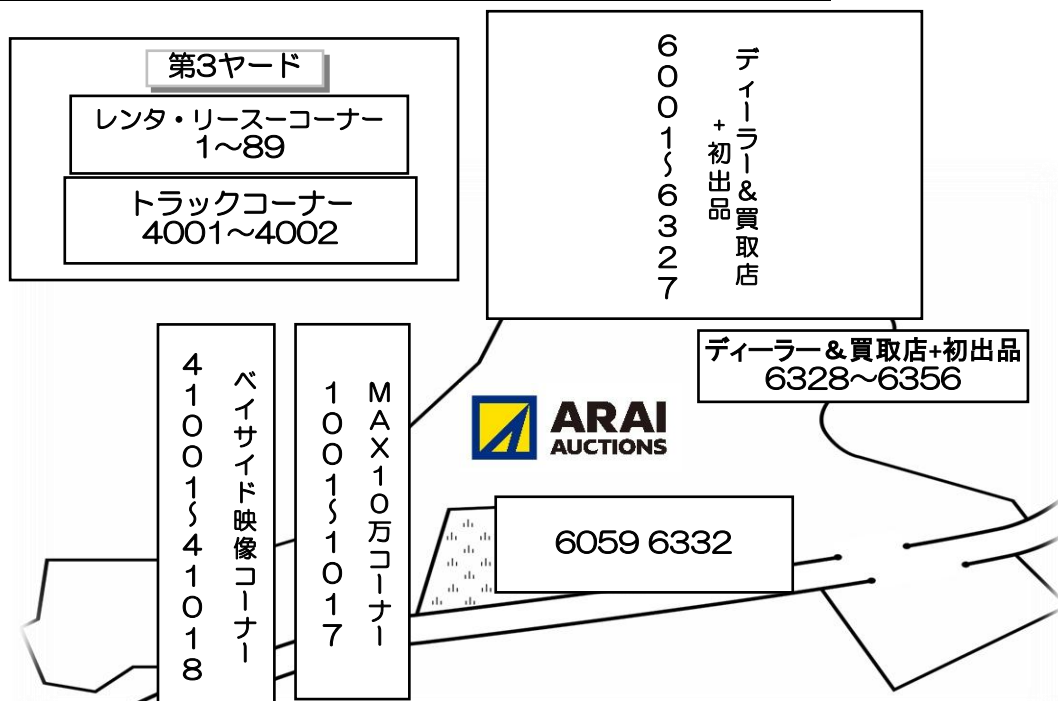

ARAI AUCTIONS セリ順・場内配置図

2026.6.5 1658A 出品台数464台

ロック車	欠番	AA在庫成約
6332		

◆◆セリ順◆◆		
コーナー名	セリ番号	予定時間
レンタ・リースコーナー	1 ~ 89	11:00 ~
ディーラー&買取店+初出品コーナー	6001 ~ 6356	11:24 ~
MAX10万コーナー	1001 ~ 1017	12:25 ~
トラックコーナー	4001 ~ 4002	12:28 ~

◆搬出入時間		
曜日	搬入	搬出
日曜日	9:00~17:30	禁止
月曜日	9:00~17:30	9:00~17:30
火曜日	9:00~17:30	9:00~12:00
水曜日	9:00~17:30	禁止
木曜日	9:00~17:30 前日出品締め16:00まで	
金曜日	9:00~17:30	12:00~17:30
土曜日	9:00~17:30	9:00~17:30