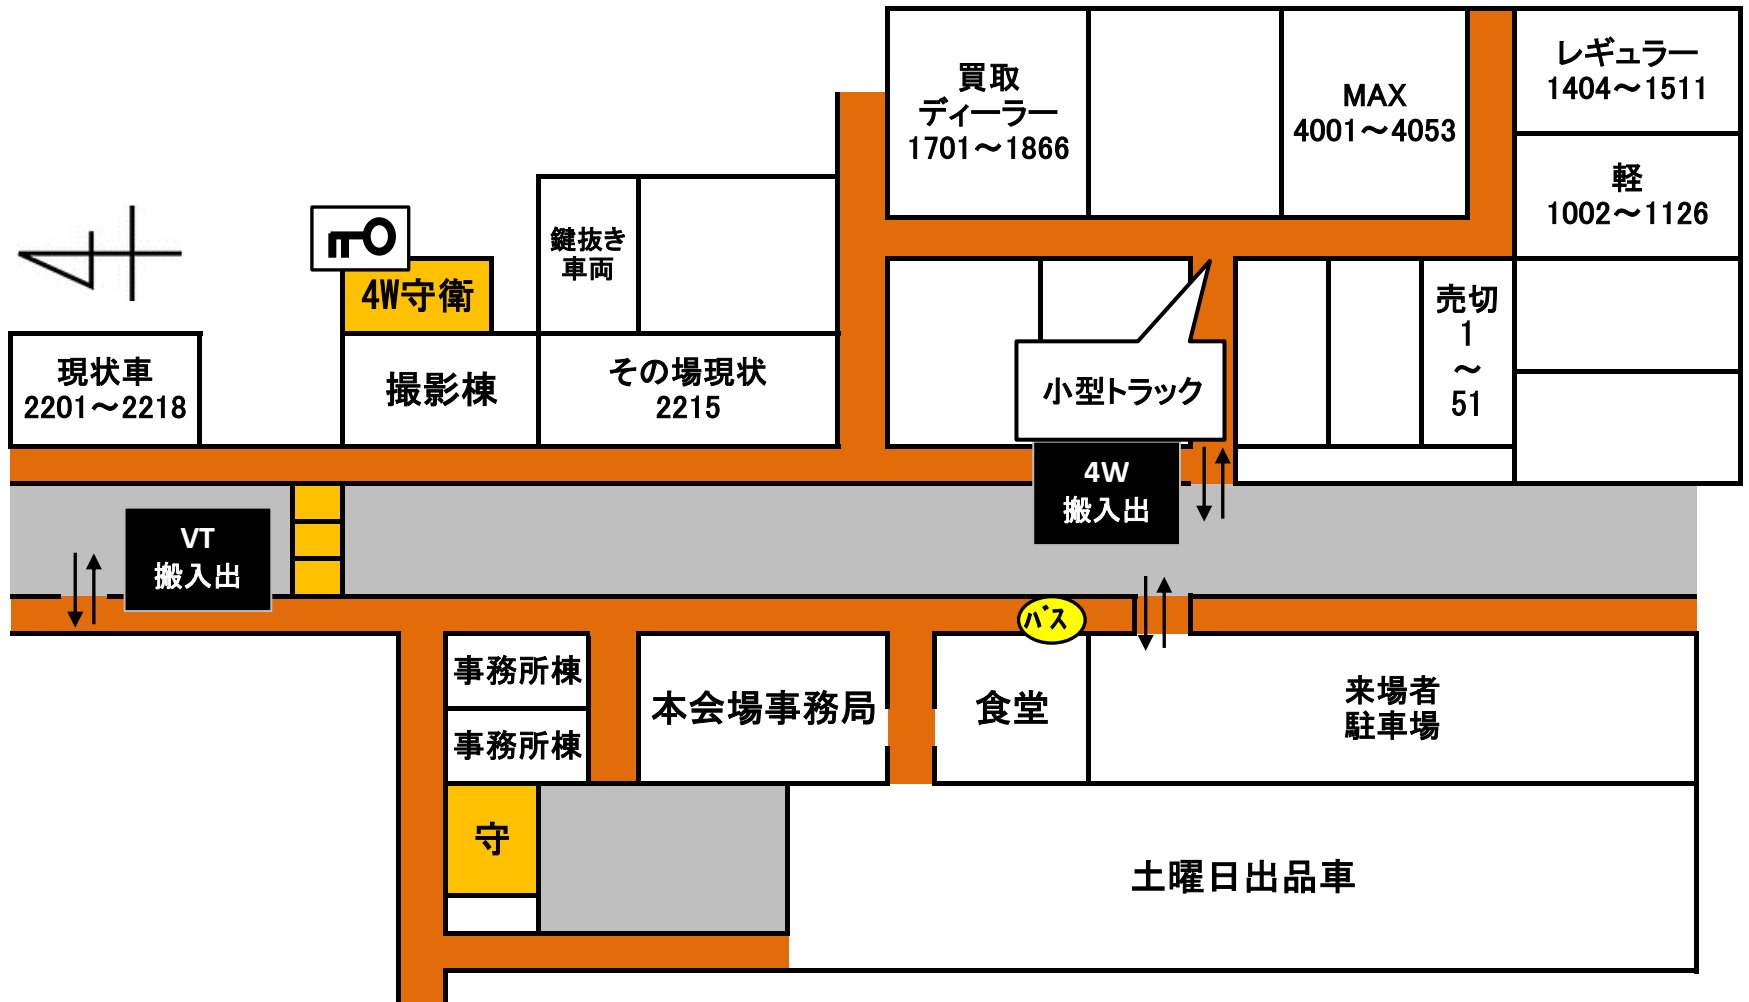

【4輪出品車輛配置図】

2026/6/4 【木】 第1885回 本日のセリ順

※セリ予定時間は、あくまでも予定ですので、多少前後する場合がございます。

NO	コーナー名	セリ番号	セリ予定時間
1	100%売切りコーナー	1 ~ 51	11:00 ~
2	MAX10コーナー	4001 ~ 4053	11:09 ~
3	軽自動車コーナー	1001 ~ 1126	11:18 ~
4	レギュラーコーナー	1401 ~ 1511	11:45 ~
5	買取・ディーラー・リースコーナー	1701 ~ 1866	12:15 ~
6	つくばMAX5コーナー	301 ~ 329	12:57 ~
7	つくばヤードコーナー	701 ~ 786	13:02 ~
8	現状コーナー	2201 ~ 2218	13:24 ~
9	当日コーナー	2301 ~	~
セリ終了予定時間			13:29

出品店不明	
出品NO	車名
1006	タント
1701	ZR-V HV
1715	RAV4

前日出品台数 640 台

その他

※セリ番号 301~329、701~786号車 はアライ 4輪小山つくばヤードにございます。
※下見サービスをご利用の方は、総合受付にて申請してください。
《アライつくばヤード所在地：茨城県つくば市赤塚610-7（ご利用時間9:00~17:00土日祝 搬出入可）》

こちらのマークのところで
カギをお預かりしております。

4輪オークションをご利用の会員様へ

※B/Tサービスが通行不能の場合はサービスを控えさせて頂く場合があります。
ご了承の程、宜しくお願いします。

バッテリーバイク待機所 TEL:080-3530-9805

バス ... 送迎バス発着場所

鍵抜き車輛				
1001				
1402				
1403				

小型クラスのトラック車両			
1401	1797	1863	
1488	1819		
1492	1835