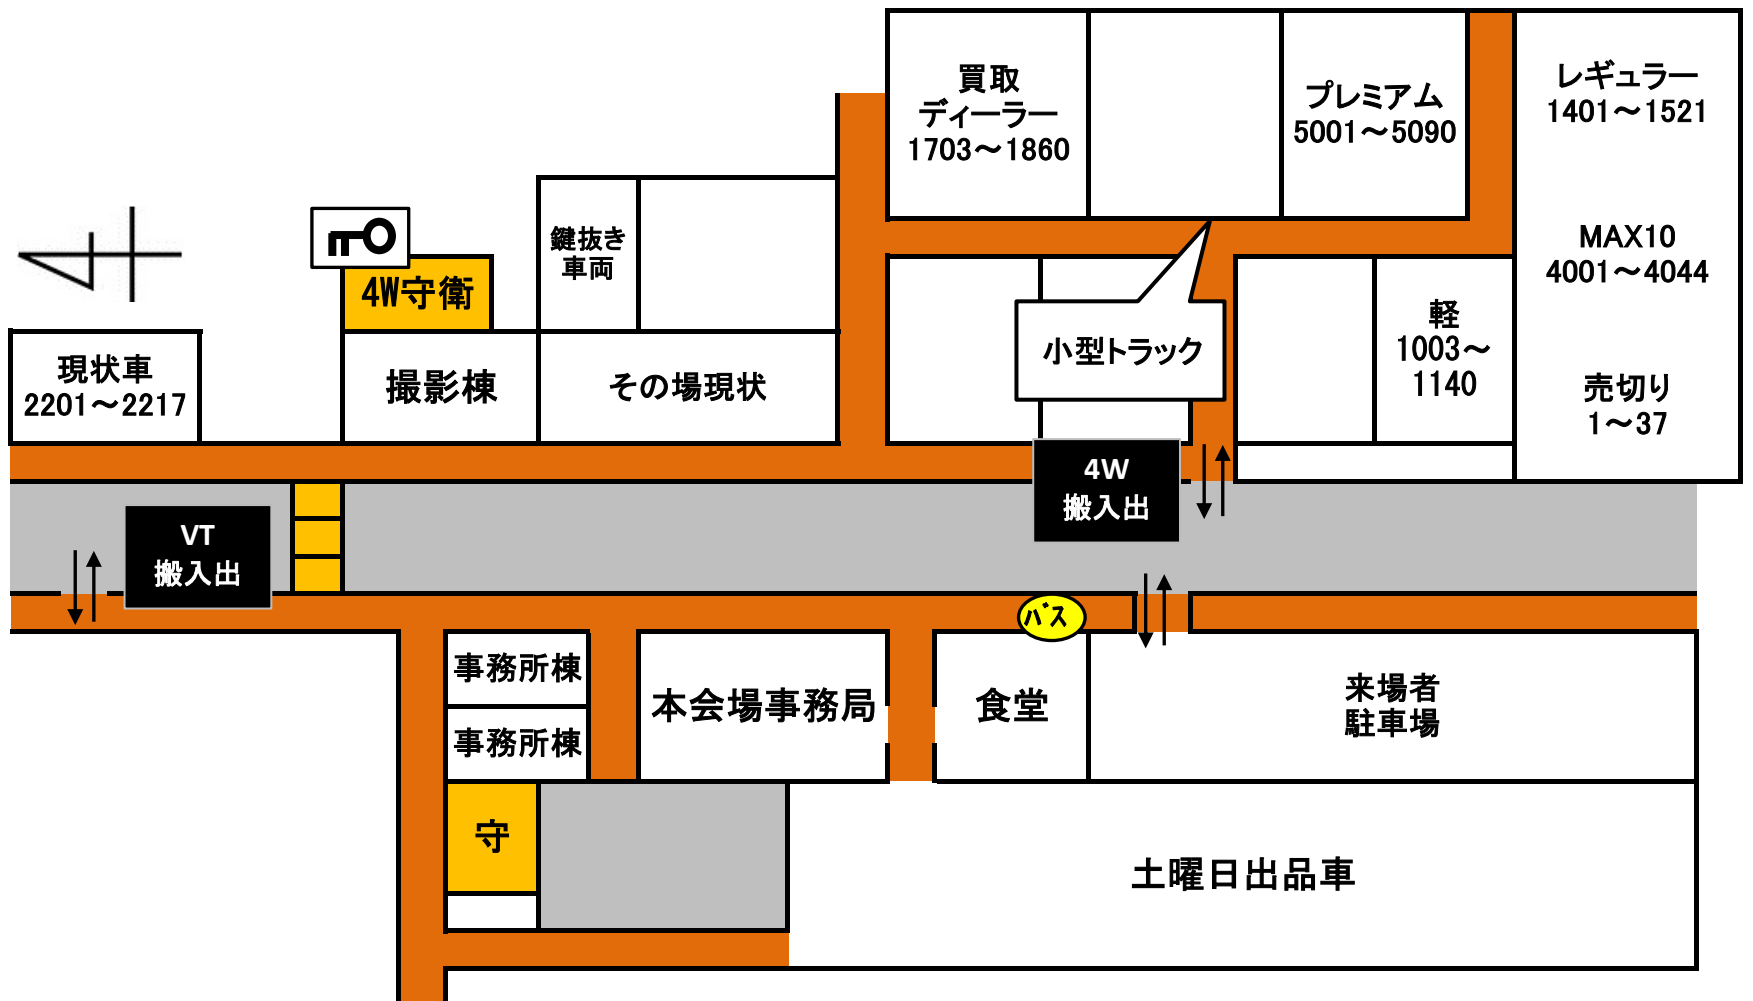

【4輪出品車両配置図】

2026/7/9 【木】 第1890回 本日のセリ順

※セリ予定時間は、あくまでも予定ですので、多少前後する場合がございます。

NO	コーナー名	セリ番号	セリ予定時間
1	100%売切りコーナー	1 ~ 37	11:00 ~
2	MAX10コーナー	4001 ~ 4044	11:06 ~
3	プレミアムコーナー	5001 ~ 5091	11:14 ~
4	軽自動車コーナー	1001 ~ 1140	11:41 ~
5	レギュラーコーナー	1401 ~ 1521	12:14 ~
6	買取・ディーラー・リースコーナー	1701 ~ 1860	12:50 ~
7	つくばMAX5コーナー	301 ~ 330	13:30 ~
8	つくばヤードコーナー	701 ~ 790	13:36 ~
9	現状コーナー	2201 ~ 2217	13:59 ~
10	当日コーナー	2301 ~	~
セリ終了予定時間			14:03

出品店不明	
出品NO	車名

前日出品台数 728 台

その他

※セリ番号 301~330、701~790号車 はアライ 4輪小山つくばヤードにございます。
 ※下見サービスをご利用の方は、総合受付にて申請してください。
 《アライつくばヤード所在地：茨城県つくば市赤塚610-7（ご利用時間9:00~17:00土日祝 搬出入可）》

 こちらのマークのところで
カギをお預かりしております。

4輪オークションをご利用の会員様へ

※B/Tサービスが通行不能の場合はサービスを控えさせて頂く場合があります。
 ご了承の程、宜しくお願いします。

バッテリーバイク待機所 TEL:080-3530-9805

バス … 送迎バス発着場所

鍵抜き車両				
1001	1121	1515	5033	
1002	1128	1701	5085	
1097	1464	1702		

小型クラスのトラック車両			
1433	5066	5091	
4032	5067		
5065	5071		