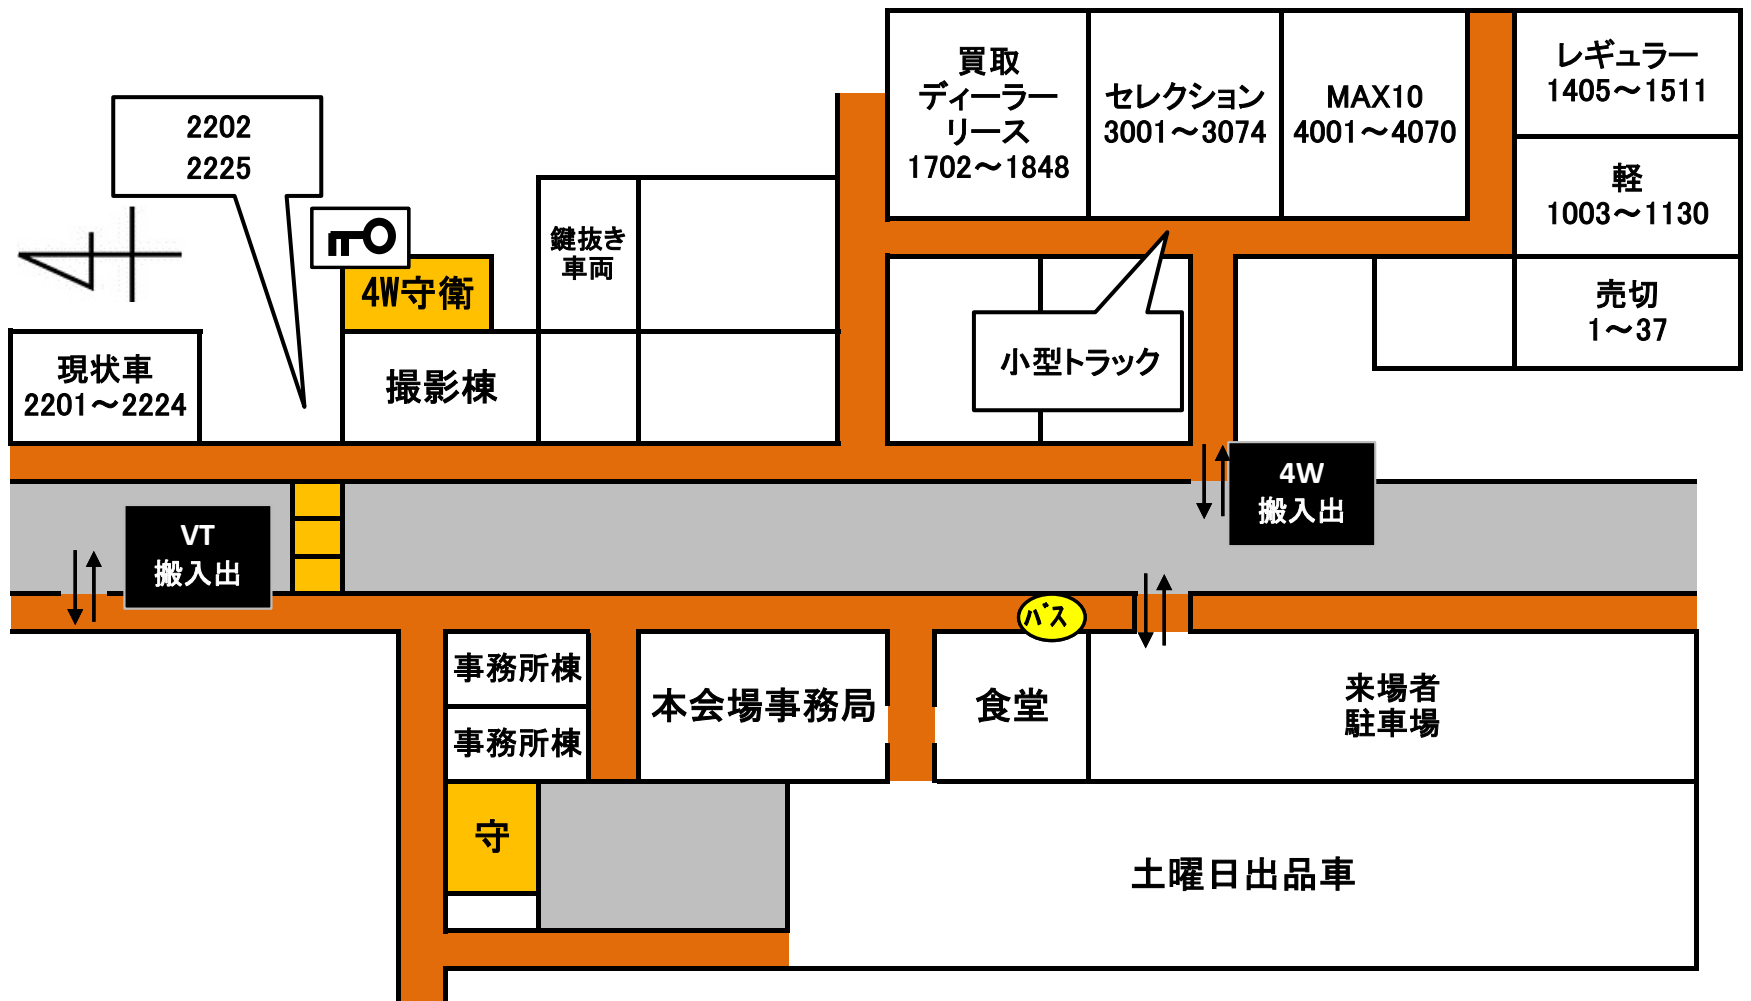

【4輪出品車輛配置図】

2026/6/25 【木】

第1888回

本日のセリ順

※セリ予定時間は、あくまでも予定ですので、多少前後する場合がございます。

NO	コーナー名	セリ番号	セリ予定時間
1	100%売切りコーナー	1 ~ 37	11:00 ~
2	MAX10コーナー	4001 ~ 4070	11:06 ~
3	セレクションコーナー	3001 ~ 3074	11:19 ~
4	軽自動車コーナー	1001 ~ 1130	11:43 ~
5	レギュラーコーナー	1401 ~ 1511	12:10 ~
6	買取・ディーラー・リースコーナー	1701 ~ 1848	12:40 ~
7	つくばMAX5コーナー	301 ~ 336	13:17 ~
8	つくばヤードコーナー	701 ~ 794	13:24 ~
9	現状コーナー	2201 ~ 2225	13:48 ~
10	当日コーナー	2301 ~	~
セリ終了予定時間			13:54

出品店不明	
出品NO	車名

前日出品台数 721 台

その他

※セリ番号 301~336、701~794号車 はアライ 4輪小山つくばヤードにございます。
 ※下見サービスをご利用の方は、総合受付にて申請してください。
 《アライつくばヤード所在地：茨城県つくば市赤塚610-7（ご利用時間9:00~17:00日曜日搬出入可）》

 こちらのマークのところで
カギをお預かりしております。

4輪オークションをご利用の会員様へ

※B/Tサービスが通行不能の場合はサービスを控えさせて頂く場合があります。
 ご了承の程、宜しくお願いします。

バッテリーバイク待機所 TEL:080-3530-9805

バス … 送迎バス発着場所

鍵抜き車輛					
1001	1002	1106	1401	1402	1403
1404	1496	1701	1767	1846	3054
3058					

小型クラスのトラック車両			
1478			