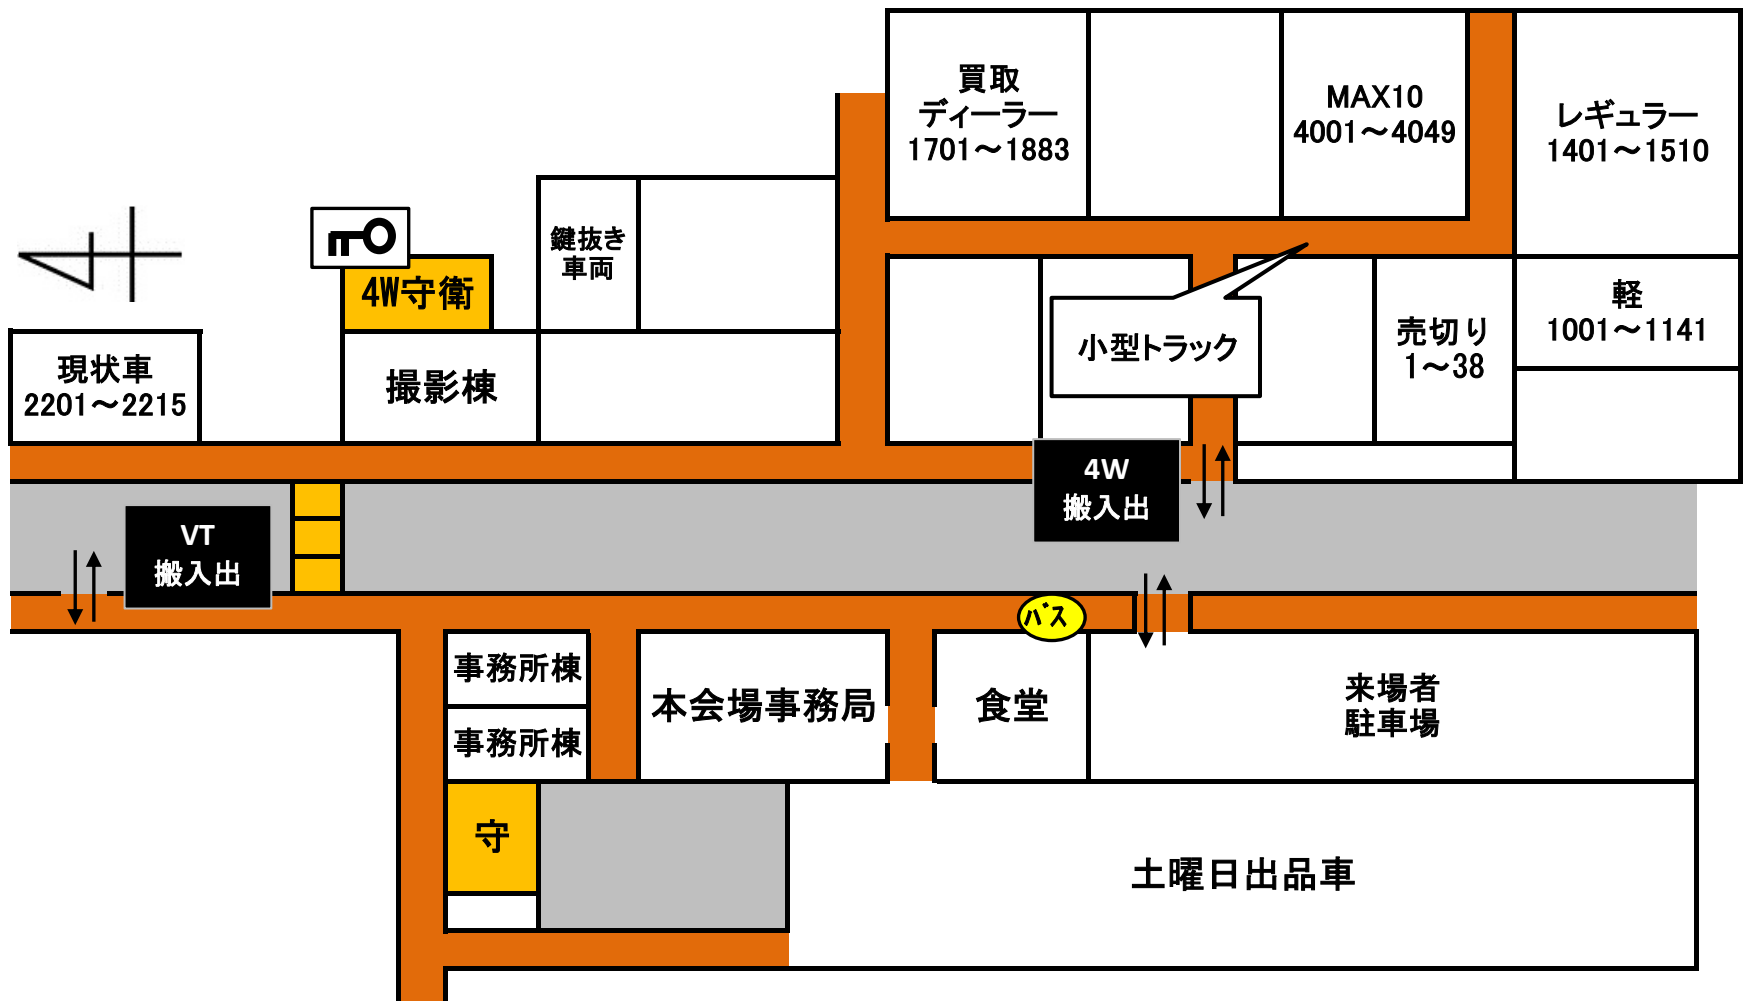

【4輪出品車輛配置図】

2026/6/18 【木】 第1887回 本日のセリ順

※セリ予定時間は、あくまでも予定ですので、多少前後する場合がございます。

NO	コーナー名	セリ番号	セリ予定時間
1	100%売切りコーナー	1 ~ 38	11:00 ~
2	MAX10コーナー	4001 ~ 4049	11:07 ~
3	軽自動車コーナー	1001 ~ 1141	11:16 ~
4	レギュラーコーナー	1401 ~ 1510	11:50 ~
5	買取・ディーラー・リースコーナー	1701 ~ 1883	12:23 ~
6	つくばMAX5コーナー	301 ~ 337	13:09 ~
7	つくばヤードコーナー	701 ~ 770	13:15 ~
8	現状コーナー	2201 ~ 2215	13:33 ~
9	当日コーナー	2301 ~	~
セリ終了予定時間			13:37

出品店不明	
出品NO	車名
1703	ZR-V HV
1706	RAV4

前日出品台数 640 台

その他

※セリ番号 301~337、701~770号車 はアライ 4輪小山つくばヤードにございます。
 ※下見サービスをご利用の方は、総合受付にて申請してください。
 《アライつくばヤード所在地：茨城県つくば市赤塚610-7（ご利用時間9:00~17:00土日祝 搬出入可）》

 こちらのマークのところでカギをお預かりしております。

4輪オークションをご利用の会員様へ

※B/Tサービスが通行不能の場合はサービスを控えさせて頂く場合があります。ご了承の程、宜しくお願いします。

バッテリーバイク待機所 TEL:080-3530-9805

バス … 送迎バス発着場所

鍵抜き車輛					
1001	1117	1401	1488	1822	
1029	1123	1486	1507		
1084	1137	1487	1701		

小型クラスのトラック車両			
1402			
1495			
1702			