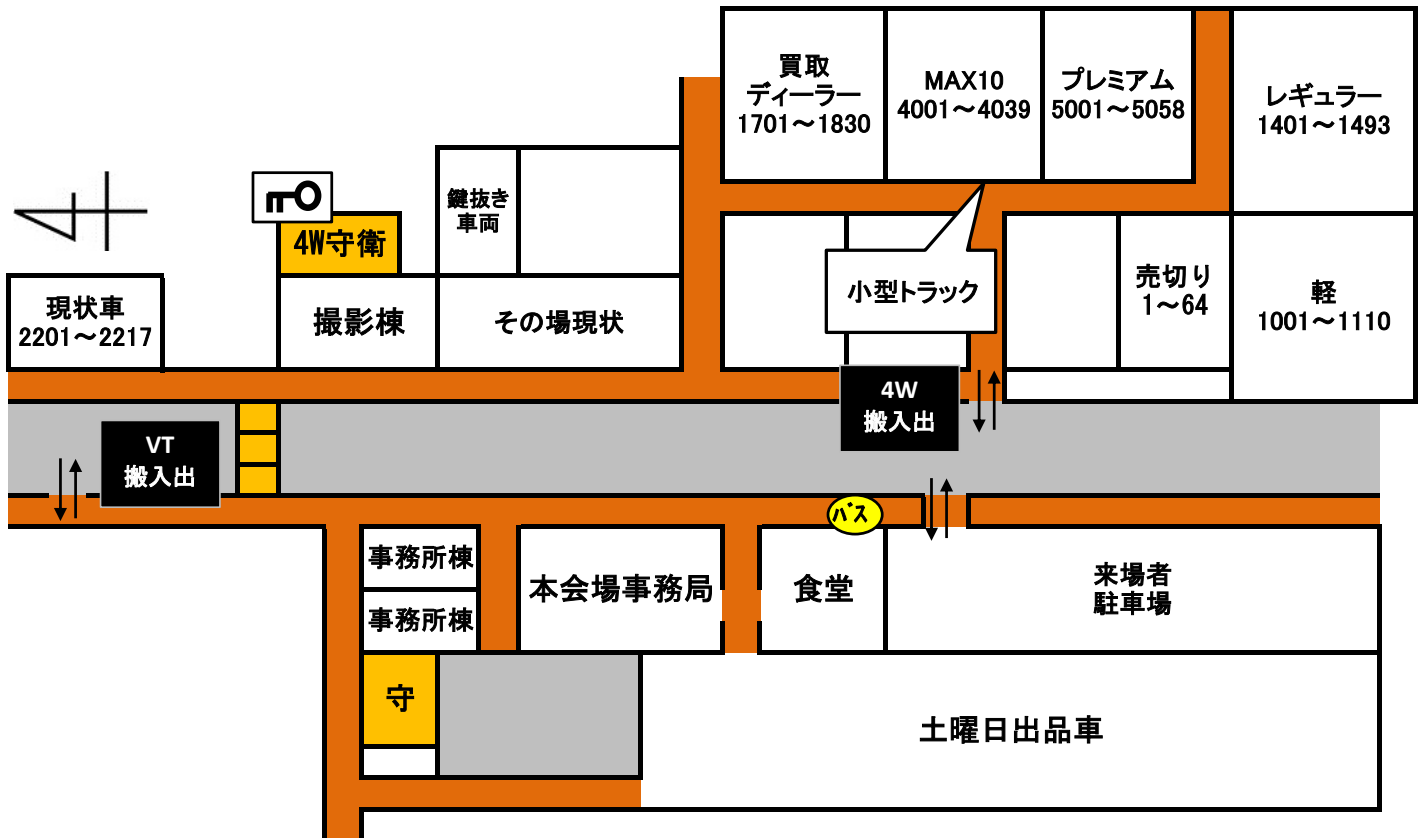

【4輪出品車輛配置図】

2026/6/11 【木】 第1886回 本日のセリ順

※セリ予定時間は、あくまでも予定ですので、多少前後する場合がございます。

NO	コーナー名	セリ番号	セリ予定時間
1	100%売切りコーナー	1 ~ 64	11:00 ~
2	MAX10コーナー	4001 ~ 4039	11:11 ~
3	プレミアムコーナー	5001 ~ 5058	11:18 ~
4	軽自動車コーナー	1001 ~ 1110	11:31 ~
5	レギュラーコーナー	1401 ~ 1493	11:54 ~
6	買取・ディーラー・リースコーナー	1701 ~ 1830	12:19 ~
7	つくばMAX5コーナー	301 ~ 343	12:52 ~
8	つくばヤードコーナー	701 ~ 807	13:00 ~
9	現状コーナー	2201 ~ 2217	13:27 ~
10	当日コーナー	2301 ~	~
セリ終了予定時間			13:31

出品店不明	
出品NO	車名
1002	タント
1434	ハイラックスサーフ
1702	ZR-V HV
1705	RAV4

前日出品台数 660 台

その他

※セリ番号 301~343、701~807号車 はアライ4輪小山つくばヤードにございます。
※下見サービスをご利用の方は、総合受付にて申請してください。
《アライつくばヤード所在地：茨城県つくば市赤塚610-7（ご利用時間9:00~17:00土日祝 搬出入可）》

こちらのマークのところで
カギをお預かりしております。

4輪オークションをご利用の会員様へ

※B/Tサービスが通行不能の場合はサービスを控えさせて頂く場合があります。
ご了承の程、宜しくお願いします。

バッテリーバイク待機所 TEL:080-3530-9805

バス … 送迎バス発着場所

鍵抜き車輛			
1001	5054	1102	1487
1401	5056	1105	
5028	1807	1479	

小型クラスのトラック車両			
1701			
5025			
1437