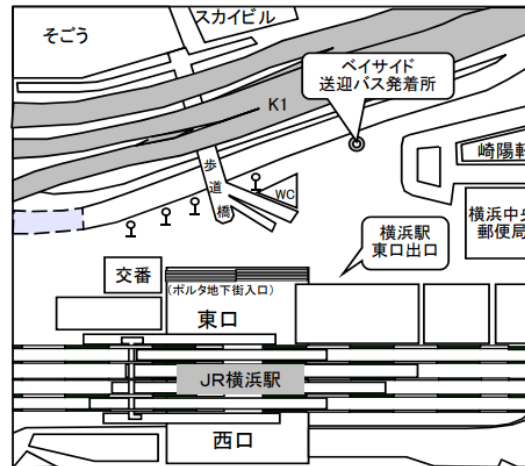

バイサイド4輪当日の 来場駐車場の数に限りがございます。

早期に満車になることが予想されますので、
公共交通機関でのご来場のご協力をお願いいたします。

●電車・バスで第1会場へご来場の場合

【川崎駅より】

川崎市営バス

「東扇島西公園前」バス停より徒歩約5分

【横浜駅より】

・第1会場間送迎バス(詳細は右に記載)

・横浜シティエアターミナル YCAT

「川崎東郵便局前」バス停より徒歩約5分

※横浜駅⇨第1会場間の送迎バスは金曜日当日のみ運行です。

●横浜駅発第1会場行き送迎バス

送迎バス発着場所

時刻表

横浜駅発 バイサイド第1会場行	バイサイド第1会場発 横浜駅行
8:40	-
9:40	-
-	14:45
-	15:45
-	16:45

※交通事情により発車時間が前後する場合があります。

※バイサイド第1会場発横浜駅行のバス時刻はセリ状況により変更する場合がございますので、予めご了承ください。