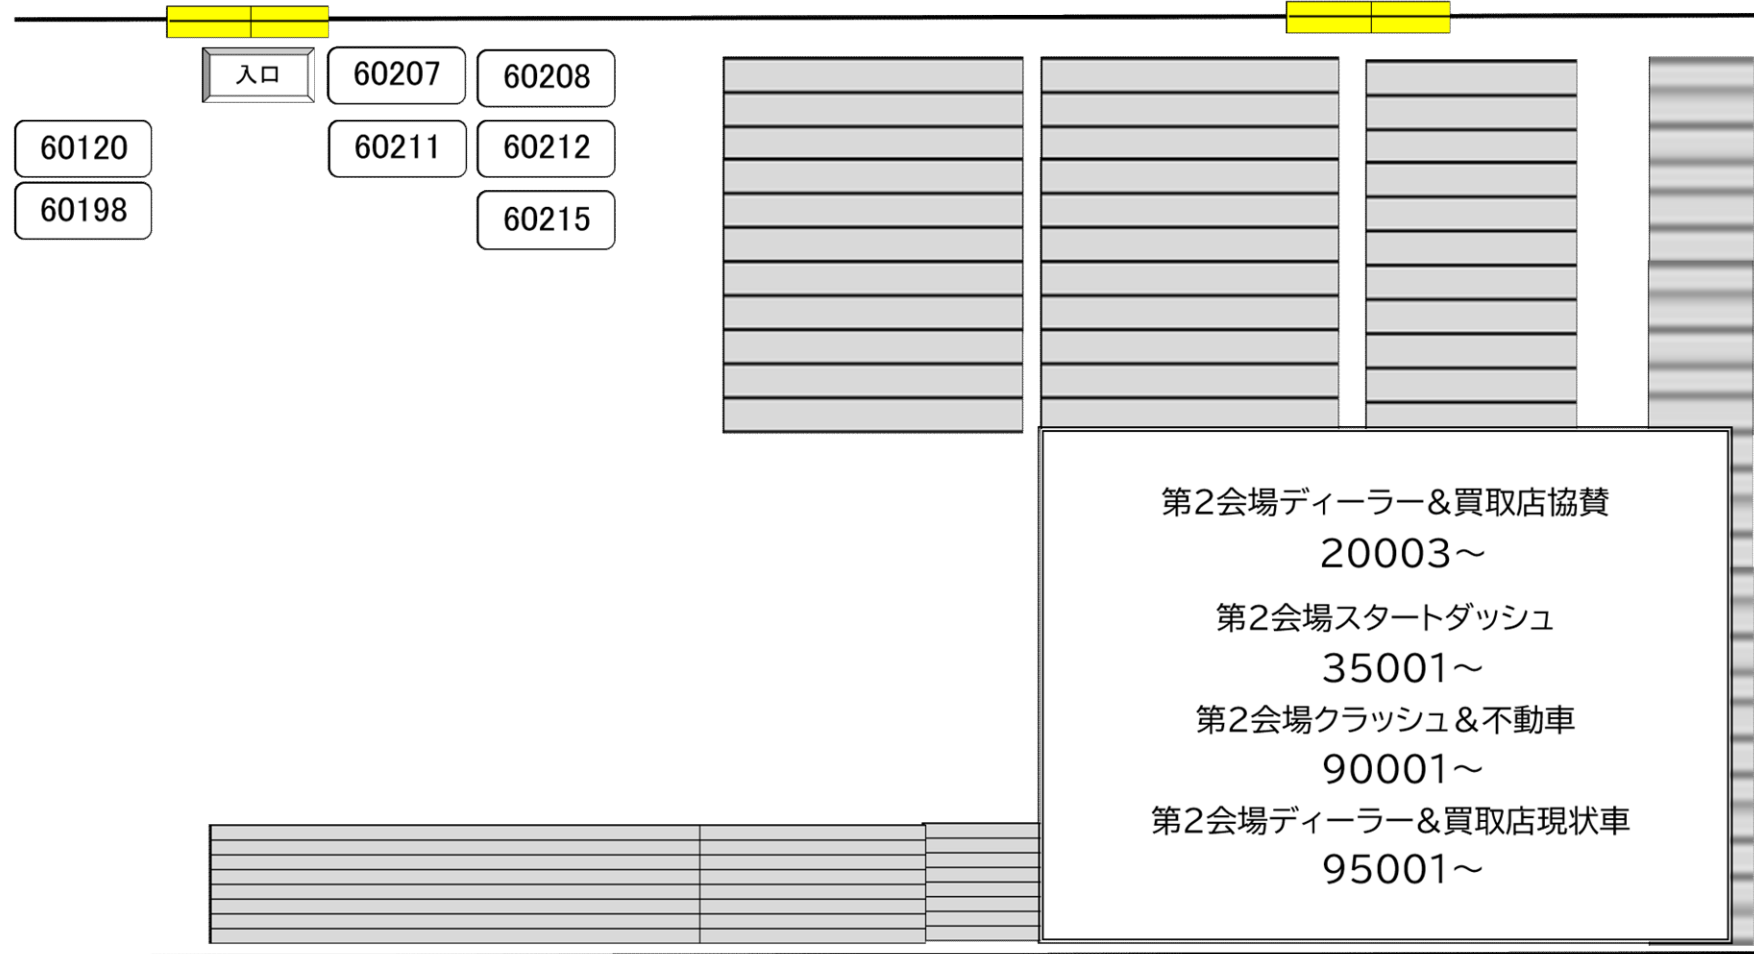

2787 は 2296 と 2298 の間

2788 は 2390 と 2392 の間

2852 は 5586 と 5588 の間

2869 は 2723 と 2725 の間

3530 は 9504 と 9506 の間

3578 は 3554 と 3556 の間

9511 は 2763 と 2765 の間

第2会場
Aプール配置図

2026.6.26 1796A
月末ディーラー&買取店協賛A

第2会場 2026.6.26 1796A
Cプール配置図 月末ディーラー&買取店協賛A

← 至Aプール

※.クラッシュ・不動産、ディーラー買取店現状車は車輛により、一部配置が異なります。Aプール配置図も併せてご確認ください。