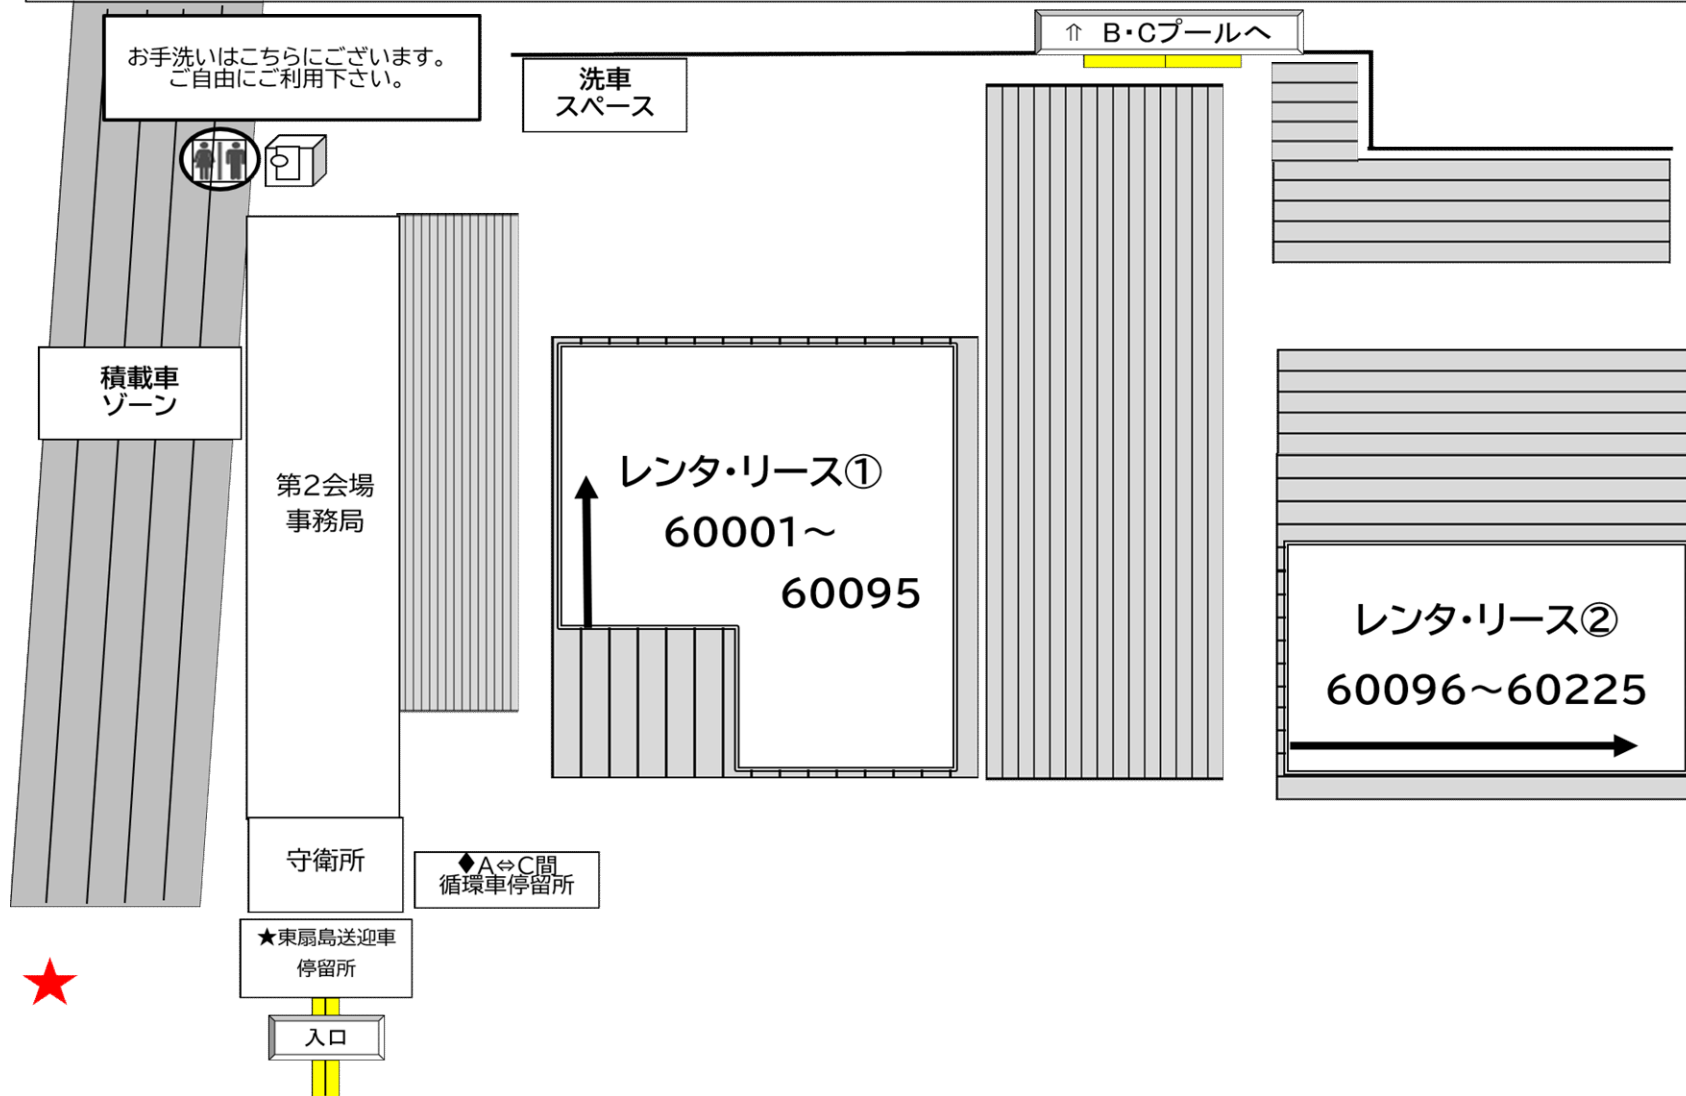

2787 は 2296 と 2298 の間

2788 は 2390 と 2392 の間

2852 は 5586 と 5588 の間

2869 は 2723 と 2725 の間

3530 は 9504 と 9506 の間

3578 は 3554 と 3556 の間

9511 は 2763 と 2765 の間

第2会場
Aプール配置図

2026.6.26 1796A
月末ディーラー&買取店協賛A

第2会場 2026.6.26 1796A
Cプール配置図 月末ディーラー&買取店協賛A

← 至Aプール

※.クラッシュ・不動産、ディーラー買取店現状車は車輛により、一部配置が異なります。Aプール配置図も併せてご確認ください。