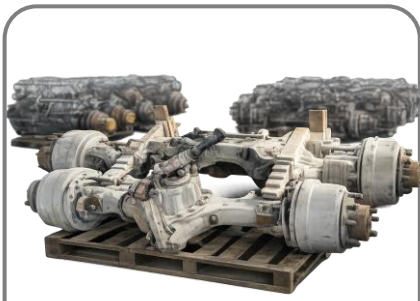

ARAI
AUCTIONS

好評につき6月も開催決定！

6 / 13 土 開催

アライオークション名古屋会場

パーツ・クレーン 出品強化イベント 名古屋会場大集合！

足回り

エンジン

クレーン