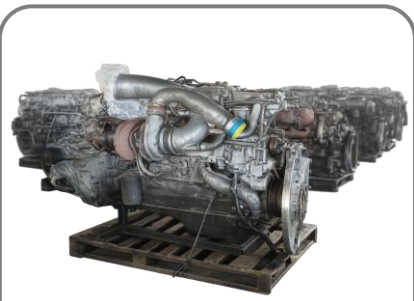

ARAI
AUCTIONS

好評につき6月も開催決定！

6 / 13 土 開催

アライオークション名古屋会場

パーツ・クレーン 出品強化イベント 名古屋会場大集合！

足回り

エンジン

クレーン