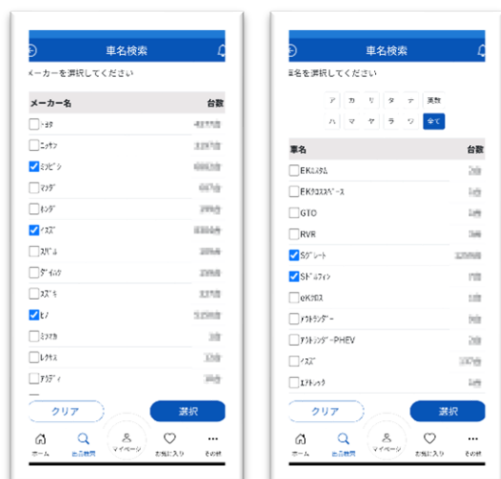

# QR検索

出品商材の出品票を閲覧する機能です。

**AI-NET モバイル独自の機能**です。

1

[QR 検索]をタップすると QR コードリーダーが起動します。

2

出品商材に貼付されている QR コードを読み取ります。

3

画面に出品票の内容が表示されます。

お気に入りに登録もできます。

# 車名検索

1

検索したい商材の種類と、その商材を検索する会場を選択します。

2

検索するメーカーと車名を選択します。

※ バイクと建機は選択肢がやや異なります。

3

検索結果が表示されます。

写真をタップすることで各データの詳細を確認できます。

お気に入りに登録もできます。