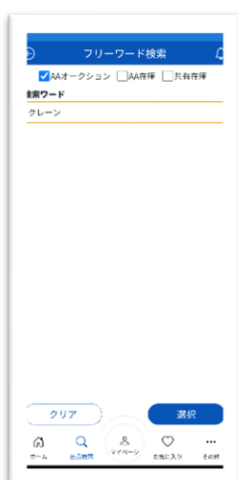

写真をタップすることで各データの詳細を確認できます。

お気に入りに登録もできます。

# 出品番号検索

1

検索したい商材と会場を選択します。

2

検索したい出品番号を指定します。

※ 検索は「範囲指定」か「個別」で指定できますが、両方に番号を入力すると検索結果が正しく表示されませんので、どちらか一方で検索してください。

3

検索結果が表示されます。

# フリーワード検索

1

検索したい商材を選択します。

2

検索したいワードを入力します。

3

入力したワードを含む検索結果が表示されます。  
写真をタップすることで各データの詳細を確認できます。  
お気に入りに登録もできます。