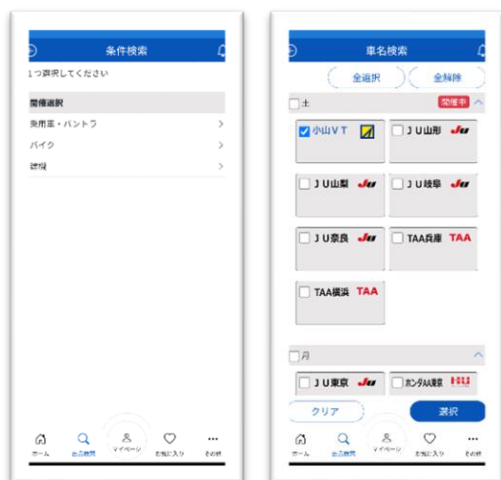

# 出品番号検索

1

検索したい商材と会場を選択します。

2

検索したい出品番号を指定します。

※ 検索は「範囲指定」か「個別」で指定できますが、両方に番号を入力すると検索結果が正しく表示されませんので、どちらか一方で検索してください。

3

検索結果が表示されます。

写真をタップすることで各データの詳細を確認できます。

お気に入りに登録もできます。

# フリーワード検索

1

検索したい商材を選択します。

2

検索したいワードを入力します。

3

入力したワードを含む検索結果が表示されます。  
写真をタップすることで各データの詳細を確認できます。  
お気に入りに登録もできます。

# 条件検索

1

検索したい商材と会場を選択します。

2

検索したい条件を指定します。  
指定した条件の保存、また保存した条件の呼び出しも可能です。

3

検索結果が表示されます。  
写真をタップすることで各データの  
詳細を確認できます。  
お気に入りに登録もできます。