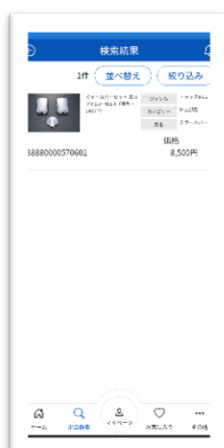

車名検索

パーツ検索は、パーツの分類か適合車種から検索できます。

ご希望の分類、車名を選択し、検索してください。