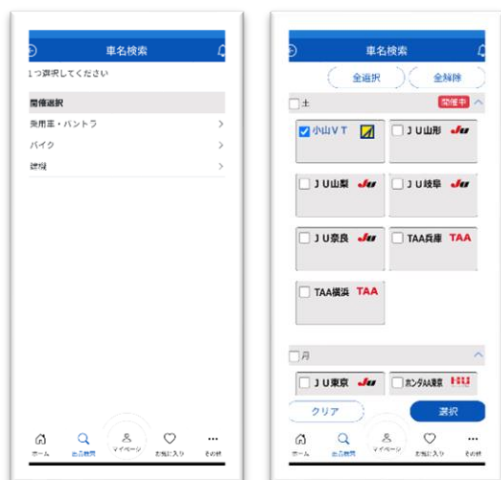

車名検索

1

検索したい商材の種類と、その商材を検索する会場を選択します。