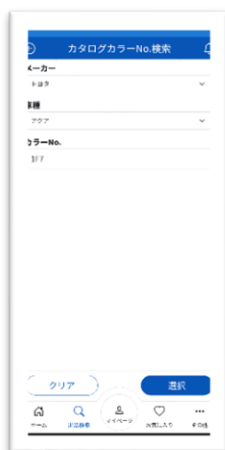

カラーNo.検索

「車両詳細検索」では、車両の排気量、定員、燃料、駆動などが確認できます。

「カラーNo.検索」は、車名からカラーNo.を確認できます。またカラーNo.を指定すると、そのカラーの正式名称を確認できます。