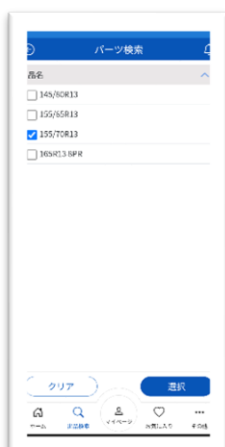

パーツ検索

分類検索

車名検索

パーツ検索は、パーツの分類か適合車種から検索できます。

ご希望の分類、車名を選択し、検索してください。