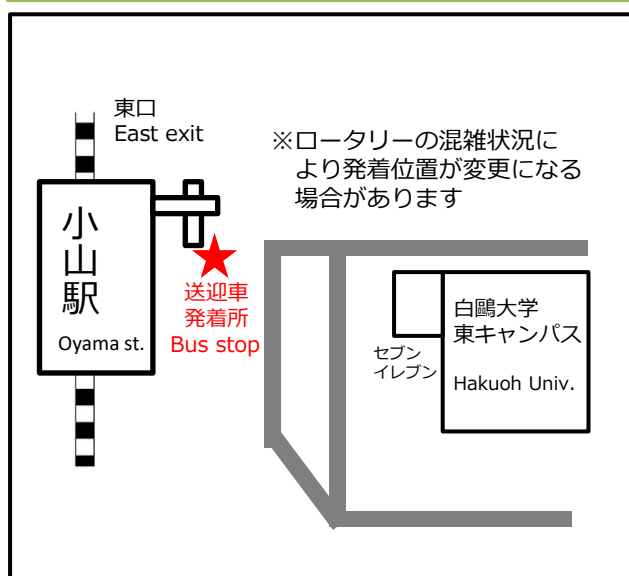

【平日】送迎サービス案内

小山駅東口発→小山会場行 Oyama St.→Arai Oyama

時間	【月・水の運行】 【Available on Mon and Wed】	【火曜日のみ運行】 【only for Tuesday】
8	-	00 40
9	20	20 40
10	00	00 40
11	10 50	00 20 40
12	-	00 40
13	10 50	00 20 40
14	55	00 40
15	35	00 20 40
16	40	00 40

小山駅東口発着所

小山会場発→小山駅東口行 Arai Oyama→Oyama St.

時間	【月・水の運行】 【Available on Mon and Wed】	【火曜日のみ運行】 【only for Tuesday】
8	-	20
9	0 40	00 20 40
10	50	20 40
11	30	00 20 40
12	50	20 40
13	30	00 20 40
14	35	20 40
15	15	00 20 40
16	20	20 セリ終了後発