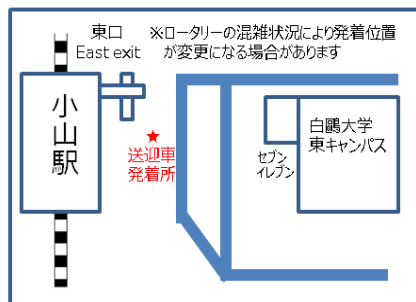

渋滞・交通規制等により遅れる場合があります

青字はマイクロバス送迎

\*15時以降セリが続いている場合、30分おきに運行します

送迎車は、アライ小山の  
ロゴが目印です★

### 小山駅東口 送迎車発着所配置図