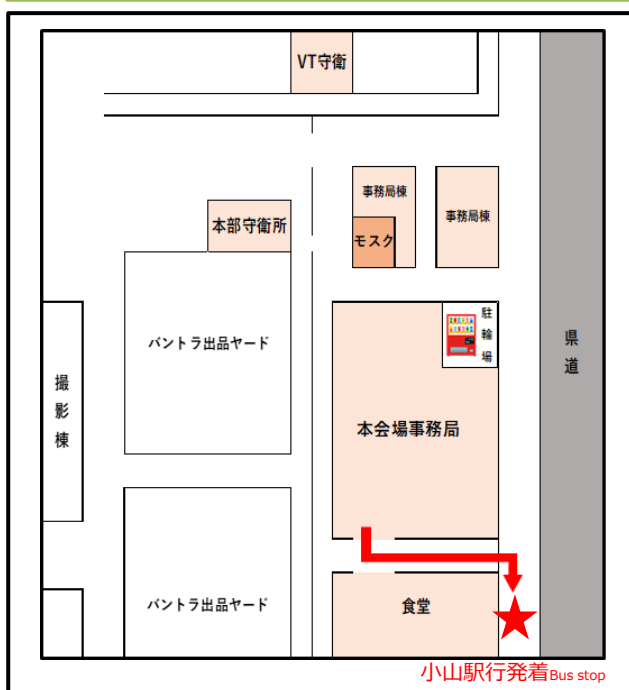

小山駅東口発着所

小山会場発→小山駅東口行 Arai Oyama→Oyama St.

時間	【月・水の運行】 【Available on Mon and Wed】	【火曜日のみ運行】 【only for Tuesday】
8	-	20
9	0 40	00 20 40
10	50	20 40
11	30	00 20 40
12	50	20 40
13	30	00 20 40
14	35	20 40
15	15	00 20 40
16	20	20 セリ終了後発

【火曜限定】小山会場→総合機械小山会場行 【Tue】Arai Oyama → Arai Kenki

9:00～セリ終了後1時間まで 随時運行
after 9am any time till in 1 hour after the auction

小山会場発着所

第2駐車場発→アライ小山行 【Mon-Thu】Arai No.2 parking lot→Arai oyama

時間	【月・水】	【火】	【木】
10	35	20	15
14	25	20	15
16	10	20	15