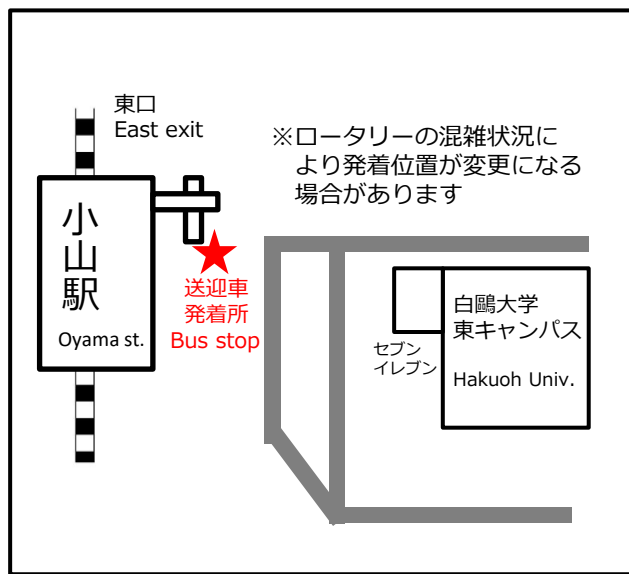

【平日】送迎サービス案内

小山駅東口発→小山会場行 Oyama St.→Arai Oyama

時間	【月・水の運行】 【Available on Mon and Wed】	【火曜日のみ運行】 【only for Tuesday】
8	-	00 40
9	20	20 40
10	00	00 40
11	10 50	00 20 40
12	-	00 40
13	10 50	00 20 40
14	55	00 40
15	35	00 20 40
16	40	00 40

小山駅東口発着所

小山会場発→小山駅東口行 Arai Oyama→Oyama St.

時間	【月・水の運行】 【Available on Mon and Wed】	【火曜日のみ運行】 【only for Tuesday】
8	-	20
9	0 40	00 20 40
10	50	20 40
11	30	00 20 40
12	50	20 40
13	30	00 20 40
14	35	20 40
15	15	00 20 40
16	20	20 セリ終了後発

【火曜限定】小山会場→総合機械小山会場行 【Tue】Arai Oyama → Arai Kenki

9:00～セリ終了後1時間まで 随時運行
after 9am any time till in 1 hour after the auction

小山会場発着所

第2駐車場発→アライ小山行 【Mon-Thu】Arai No.2 parking lot→Arai oyama

時間	【月・水】	【火】	【木】
10	35	20	15
14	25	20	15
16	10	20	15