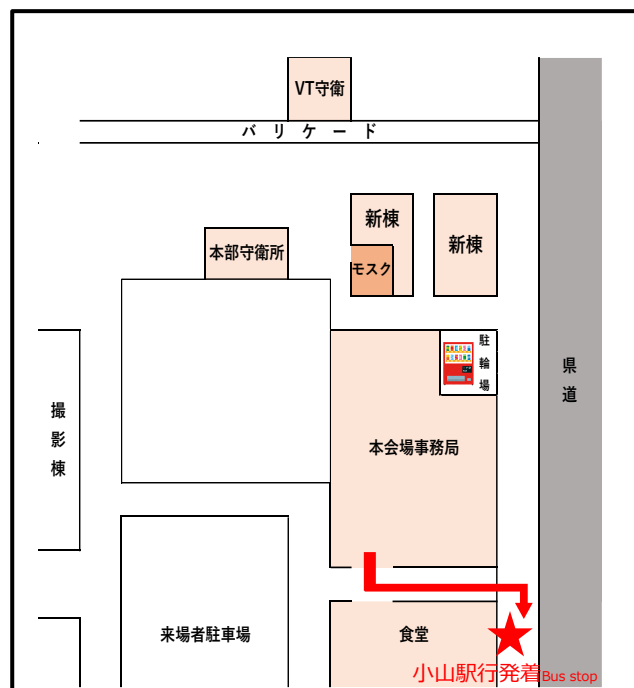

【平日】送迎サービス案内

小山駅東口発→小山会場行 Oyama St.→Arai Oyama

| 時間 | 【月・水の運行】 【Available on Mon and Wed】 | 【火曜日のみ運行】 【only for Tuesday】 |
|----|---|---------------------------------|
| 8 | - | 00 40 |
| 9 | 20 | 20 40 |
| 10 | 00 | 00 40 |
| 11 | 10 50 | 00 20 40 |
| 12 | - | 00 40 |
| 13 | 10 50 | 00 20 40 |
| 14 | 55 | 00 40 |
| 15 | 35 | 00 20 40 |
| 16 | 40 | 00 40 |

小山駅東口発着所

小山会場発→小山駅東口行 Arai Oyama→Oyama St.

| 時間 | 【月・水の運行】 【Available on Mon and Wed】 | 【火曜日のみ運行】 【only for Tuesday】 |
|----|---|---------------------------------|
| 8 | - | 20 |
| 9 | 0 40 | 00 20 40 |
| 10 | 50 | 20 40 |
| 11 | 30 | 00 20 40 |
| 12 | 50 | 20 40 |
| 13 | 30 | 00 20 40 |
| 14 | 35 | 20 40 |
| 15 | 15 | 00 20 40 |
| 16 | 20 | 20 セリ終了後発 |

小山会場発着所

※道路の混雑状況により遅れが生じる場合もございます。ご了承ください。
※There may be some delay depending on road conditions.

【火曜限定】小山会場→総合機械小山会場行 【Tue】 Arai Oyama → Arai Kenki

9:00～セリ終了後1時間まで 随時運行
after 9am any time till in 1 hour after the auction