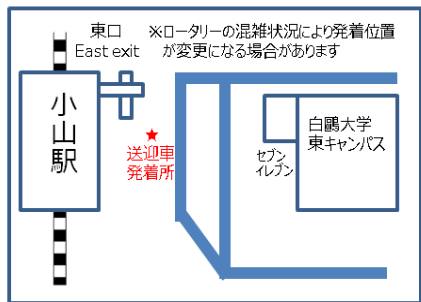

小山駅東口 送迎車発着所配置図

渋滞・交通規制等により遅れる場合があります

青字はマイクロバス送迎

*15時以降セリが続いている場合、30分おきに運行します