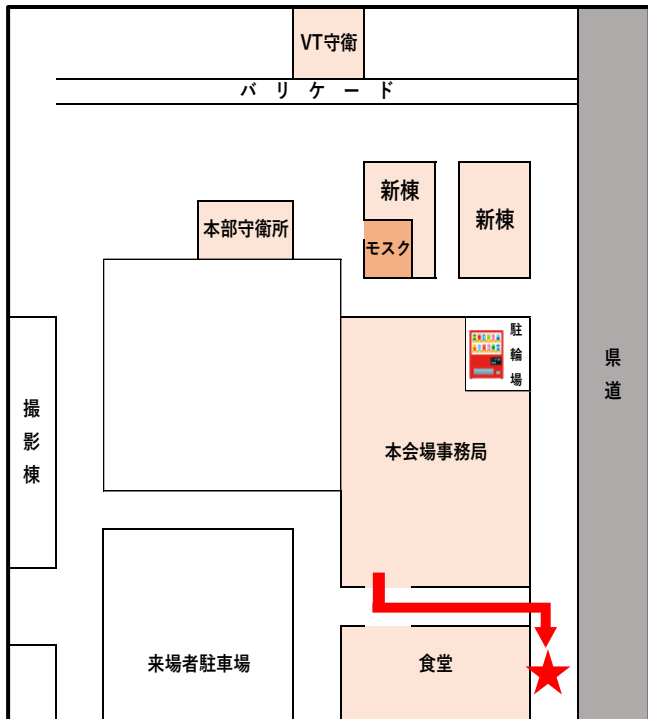

冬季休暇、GW、夏期休暇等は、運休の場合があります。事務局までお問い合わせください。

小山会場 TEL:0285-45-1555 / 総合建機小山会場 TEL:0285-39-8818

【木曜日・土曜日】送迎サービス案内

小山駅東口便 時刻表

| [木曜日/THU] 4輪オークション | | | [土曜日/SAT] VTオークション | | | | | | |
|--------------------|----------------------------|----------------------|--------------------|------------------------------|----|----------------------------|----------------------|--------------------|------------------------------|
| 行先 | JR小山駅 (東口) OYAMA St. | → 小山会場 ARAI OYAMA | 小山会場 ARAI OYAMA | → JR小山駅 (東口) OYAMA St. | 行先 | JR小山駅 (東口) OYAMA St. | → 小山会場 ARAI OYAMA | 小山会場 ARAI OYAMA | → JR小山駅 (東口) OYAMA St. |
| 時刻 | | | | | 時刻 | | | | |
| 8 | | | | | 8 | | 10 | 40 | |
| 9 | | 10 | | | 9 | | 15 | 30 | 40 |
| 10 | | 30 | | | 10 | | 10 | 40 | |
| 11 | | | | | 11 | | | 15 | |
| 12 | | | | | 12 | | | 15 | 00 |
| 13 | | | | | 13 | | | 00 | 30 |
| 14 | | | セリ終了後出発 | | 14 | | | 00 | 30 |
| 15 | | | | | 15 | | | | |
| 16 | | | | | 16 | | | | |
| 17 | | | | | 17 | | | | |
| 18 | | | | | 18 | | | | |
| 19 | | | | | 19 | | | | |
| 20 | | | | | 20 | | | | |

小山駅東口 送迎車発着所配置図

渋滞・交通規制等により遅れる場合があります

青字はマイクロバス送迎

*15時以降セリが続いている場合、30分おきに運行します

小山会場 乗り場案内

★送迎バス発着場

- ・小山駅東口行き
- ・臨時駐車場行き ※随時運行
KDDI様臨時駐車場
西黒田ローダー駐車場

★下見ヤード行きバス発着場(土曜のみ)

- ・総合機械小山会場/第2駐車場行き
8:00~9:00 第2駐車場のみ
9:00~17:00 総合機械小山会場/第2駐車場
- ・第5駐車場行き
- ・第6駐車場~Cプール~Bプール
8:00~17:30まで30分間隔で運行
循環バス ※随時運行

冬季休暇、GW、夏期休暇等は、運休の場合があります。事務局までお問い合わせください。

小山会場 TEL:0285-45-1555