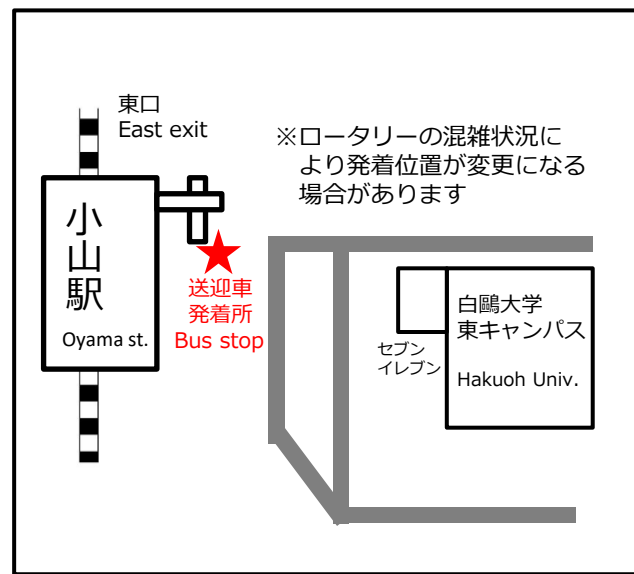

【平日】送迎サービス案内

小山駅東口発→小山会場行 Oyama St.→Arai Oyama

| 時間 | 【月・水の運行】 【Available on Mon and Wed】 | 【火曜日のみ運行】 【only for Tuesday】 |
|----|---|---------------------------------|
| 8 | - | 00 40 |
| 9 | 20 | 20 40 |
| 10 | 00 | 00 40 |
| 11 | 10 50 | 00 20 40 |
| 12 | - | 00 40 |
| 13 | 10 50 | 00 20 40 |
| 14 | 55 | 00 40 |
| 15 | 35 | 00 20 40 |
| 16 | 40 | 00 40 |

小山駅東口発着所

小山会場発→小山駅東口行 Arai Oyama→Oyama St.

| 時間 | 【月・水の運行】 【Available on Mon and Wed】 | 【火曜日のみ運行】 【only for Tuesday】 |
|----|---|---------------------------------|
| 8 | - | 20 |
| 9 | 0 40 | 00 20 40 |
| 10 | 50 | 20 40 |
| 11 | 30 | 00 20 40 |
| 12 | 50 | 20 40 |
| 13 | 30 | 00 20 40 |
| 14 | 35 | 20 40 |
| 15 | 15 | 00 20 40 |
| 16 | 20 | 20 セリ終了後発 |

第2駐車場発→アライ小山行

【Mon-Thu】 Arai No.2 parking lot→Arai oyama

| 時間 | 【月・水】 | 【火】 | 【木】 |
|----|-------|-----|-----|
| 10 | 35 | 20 | 15 |
| 14 | 25 | 20 | 15 |
| 16 | 10 | 20 | 15 |

※金曜日は廃止(R5.10～)

第2駐車場発着所

第2駐車場守衛所前 でお待ち下さい
Bus stop: Guard station in the No.2 parking lot