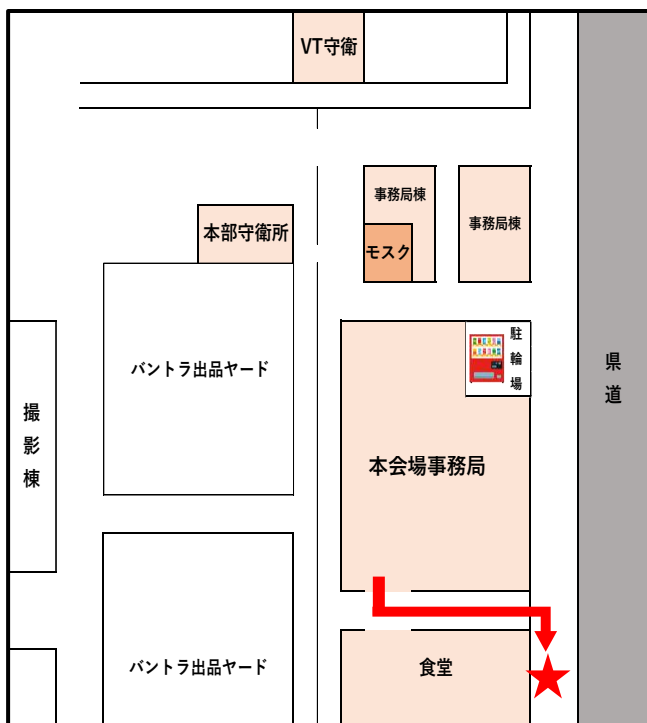

渋滞・交通規制等により遅れる場合があります

青字はマイクロバス送迎

*15時以降セリが続いている場合、30分おきに運行します

送迎車は、アライ小山の
ロゴが目印です★

小山駅東口 送迎車発着所配置図

小山会場 乗り場案内

★送迎バス発着場

- ・小山駅東口行き
- ・臨時駐車場行き ※随時運行
KDDI様臨時駐車場
西黒田ローダー駐車場

★下見ヤード行きバス 発着場(土曜のみ)

- ・総合機械小山会場/第2駐車場行き
8:00~9:00 第2駐車場のみ
9:00~17:00 総合機械小山会場/第2駐車場
- ・第5駐車場行き
8:00~17:30まで30分間隔で運行
- ・第6駐車場~Cプール~Bプール
循環バス ※随時運行

冬季休暇、GW、夏期休暇等は、運休の場合があります。事務局までお問い合わせください。

小山会場 TEL:0285-45-1555