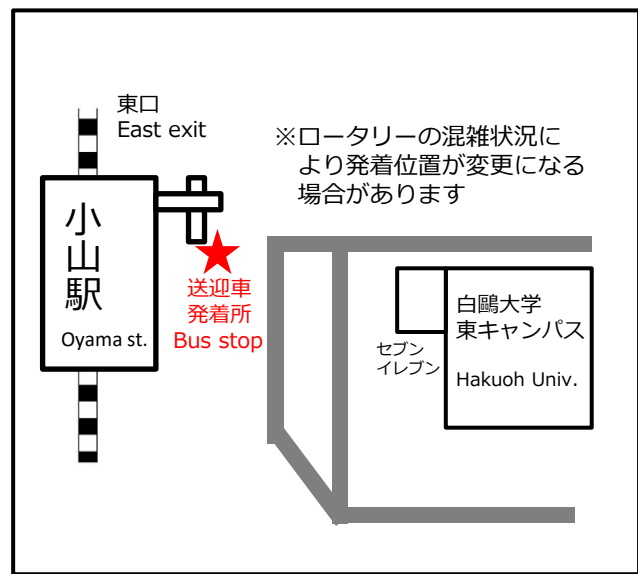

【平日】送迎サービス案内

小山駅東口発→小山会場行 Oyama St.→Arai Oyama

時間	【月・水の運行】 【Available on Mon and Wed】	【火曜日のみ運行】 【only for Tuesday】
8	-	00 40
9	20	20 40
10	00	00 40
11	10 50	00 20 40
12	-	00 40
13	10 50	00 20 40
14	55	00 40
15	35	00 20 40
16	40	00 40

小山駅東口発着所

小山会場発→小山駅東口行 Arai Oyama→Oyama St.

時間	【月・水の運行】 【Available on Mon and Wed】	【火曜日のみ運行】 【only for Tuesday】
8	-	20
9	0 40	00 20 40
10	50	20 40
11	30	00 20 40
12	50	20 40
13	30	00 20 40
14	35	20 40
15	15	00 20 40
16	20	20 セリ終了後発

小山会場発着所

【火曜限定】小山会場→総合機械小山会場行 【Tue】 Arai Oyama → Arai Kenki

9:00～セリ終了後1時間まで 随時運行
after 9am any time till in 1 hour after the auction

第2駐車場発→アライ小山行

【Mon-Thu】 Arai No.2 parking lot→Arai oyama

時間	【月・水】	【火】	【木】
10	35	20	15
14	25	20	15
16	10	20	15

渋滞・交通規制等により遅れる場合があります

青字はマイクロバス送迎

*15時以降セリが続いている場合、30分おきに運行します

送迎車は、アライ小山の
ロゴが目印です★

小山駅東口 送迎車発着所配置図

小山会場 乗り場案内

★送迎バス発着場

- ・小山駅東口行き
- ・臨時駐車場行き ※随時運行
KDDI様臨時駐車場
西黒田ローダー駐車場