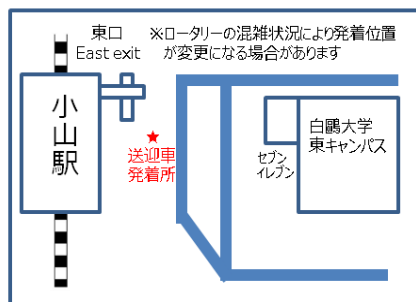

渋滞・交通規制等により遅れる場合があります

青字はマイクロバス送迎

*15時以降セリが続いている場合、30分おきに運行します

送迎車は、アライ小山の
ロゴが目印です★

小山駅東口 送迎車発着所配置図

小山会場 乗り場案内

★送迎バス発着場

- ・小山駅東口行き
- ・臨時駐車場行き ※随時運行
KDDI様臨時駐車場
西黒田ローダー駐車場

★下見ヤード行きバス 発着場(土曜のみ)

- ・総合機械小山会場/第2駐車場行き
8:00~9:00 第2駐車場のみ
9:00~17:00 総合機械小山会場/第2駐車場
- ・第5駐車場行き
8:00~17:30まで30分間隔で運行
- ・第6駐車場~Cプール~Bプール
循環バス ※随時運行

冬季休暇、GW、夏期休暇等は、運休の場合があります。事務局までお問い合わせください。

小山会場 TEL:0285-45-1555