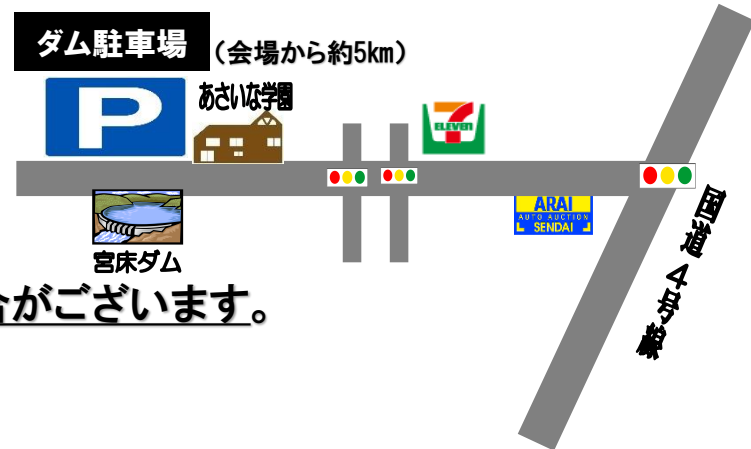

休館日 (closed) 4輪AA

【搬入において】

・6/18(金)より24時間搬入受可能。※周年の当日コーナーは中止とさせていただきます。

【搬出において】

・6/22(火)開催後より24日(木)まで24時間搬出可能。搬出期限は、6/25(金)昼12:00迄。

22日(火)～24日(木)搬出調整のお知らせ

周年開催後の搬出期間中は大変混雑することが予想されますのでお時間に十分余裕を持ってお越しください。

場内が満車の場合、整理券をお配りしましてダム駐車場にてお待ちいただく場合がございます。あらかじめご了承のほど、よろしくお願い申し上げます。