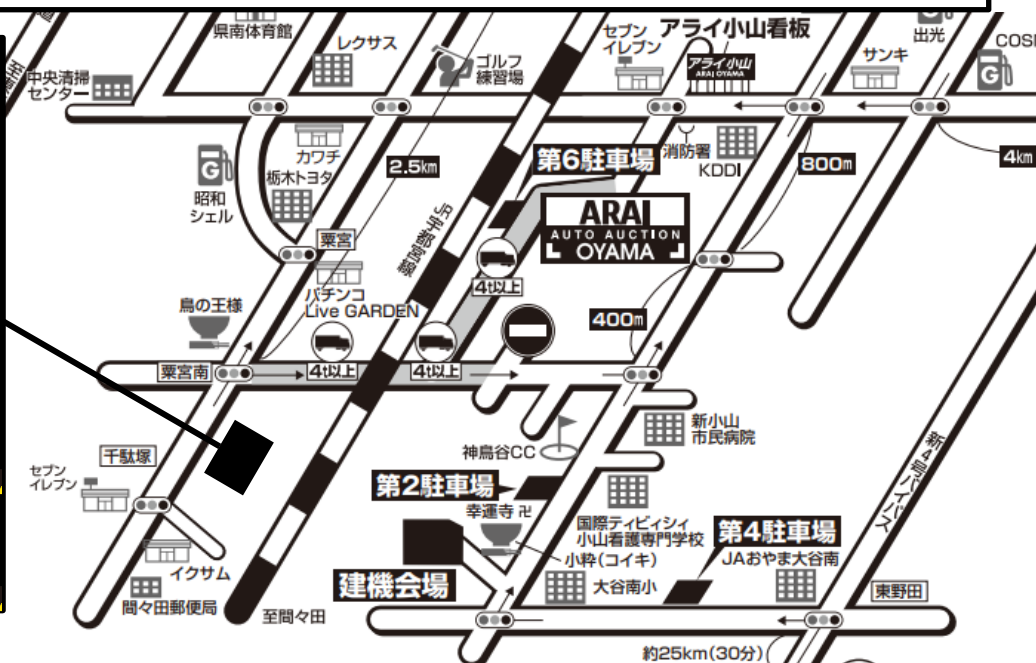

会員・陸送会社の皆さまへ

開場33周年バントラオークション開催に伴うご案内

バントラ

「乗用車コーナー」一部出品プール変更について

場内の安全とスムーズなオークション運営を行う為に、

7/23・30(土)開催「乗用車コーナー」の一部(150台程度)モータープールを下記の場所に変更させていただきます。尚、車両の搬入はアライ小山構内となりますのでご注意ください。

《 7/23・30(土)開催分 「乗用車コーナー」 》

- 新規車両の搬入 → アライ小山構内
 - 一部モータープール → ソウイング様 栗宮ヤード内
 - 搬出期限 → ① 7/23開催分…7/26(火)9:00迄
② 7/30開催分…8/ 2(火)9:00迄
- 但し、事前に搬出予約を申請した車両は水曜12:00迄
 ※火曜10:00以降、残車は順次場内へ移動
 ※利用時間外の搬出不可(下記参照)

[AUCTION ON JULY 23&30]

Change of Motor pool for a part of passenger vehicles(about 150 cars)

- ・ Carry-in to exhibit : Main yard(inside ARAI OYAMA)
 - ・ Preview and pick up : So-ing Awanomiya yard(outside ARAI OYAMA)
 - ・ Time period for picking up : until 9:00 on next Tuesday
- After 10:00 on next Tuesday, the cars will be moved to the main yard.

▼ヤードMAP▼

一部乗用車
モータープール
(ソウイング様
栗宮ヤード内)
So-ing Awanomiya yard

10

ヤード内
時速10km/h

乗用車コーナー モータープール(ソウイング様 栗宮ヤード内)

Motor pool for Business vans & passenger vehicles (So-ing awanomiya yard)

ご利用時間 : ①周年当日Auction days.....7:00-セリ終了
②平日Except auction days..... 8:00-18:00