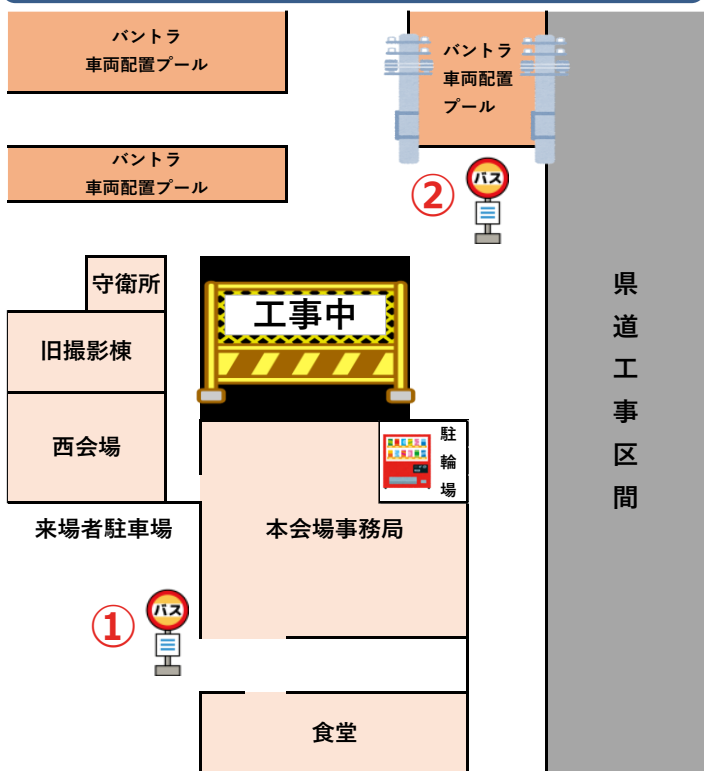

ご来場者様各位

新棟建設工事に伴い、送迎バスの発着場を下記の通り変更させていただきます。ご不便をおかけしますが、ご理解・ご協力の程何卒よろしくお願い申し上げます。

【月～水曜】平日便(小山会場⇄小山駅東口)

※会場北側、県道沿いへ変更となります

送迎車は、アライ小山のロゴが目印です★

【木・土曜】オークション当日便

①送迎バス発着場

※本会場出入口付近でお待ち下さい

- ・小山駅東口行き
- ・臨時駐車場行き ※随時運行
KDDI様臨時駐車場
西黒田ローダー駐車場

②下見ヤード行きバス発着場(土曜のみ)

- ・建機会場/第2駐車場行き
8:00～9:00 第2駐車場のみ
9:00～17:00 建機会場/第2駐車場
- ・第5駐車場行き
8:00～17:30まで30分間隔で運行
- ・第6駐車場行き ※随時運行