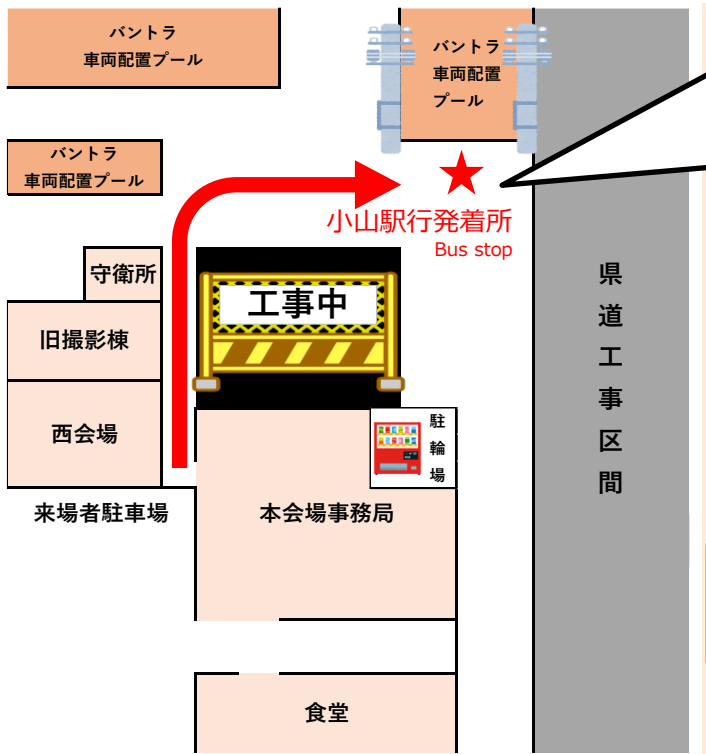

ご来場者様各位

新棟建設工事に伴い、送迎バスの発着場を下記の通り変更させていただきます。ご不便をおかけしますが、ご理解・ご協力の程何卒よろしくお願い申し上げます。

【月～水曜】平日便(小山会場⇄小山駅東口)

※会場北側、県道沿いへ変更となります

送迎車は、アライ小山のロゴが目印です★

【木・土曜】オークション当日便

①送迎バス発着場

※本会場出入口付近でお待ち下さい

- ・小山駅東口行き
- ・臨時駐車場行き ※随時運行
KDDI様臨時駐車場
西黒田ローダー駐車場

②下見ヤード行きバス発着場(土曜のみ)

- ・建機会場/第2駐車場行き
8:00～9:00 第2駐車場のみ
9:00～17:00 建機会場/第2駐車場
- ・第5駐車場行き
8:00～17:30まで30分間隔で運行
- ・第6駐車場行き ※随時運行