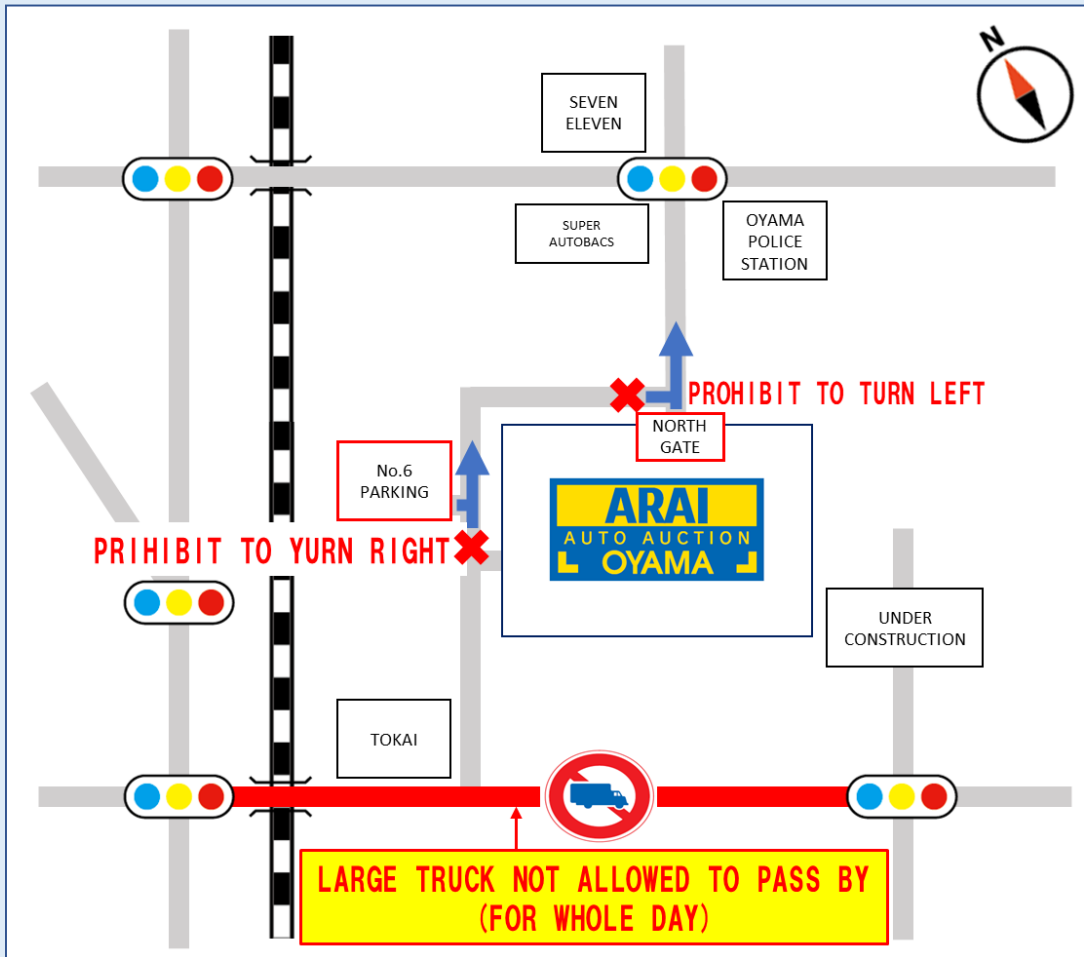

道路通行規制協力をお願い

小山会場南側の道路は、

大型トラック・バス通行禁止区間です。

搬出時、以下ご協力をお願いいたします。

【北門からの搬出】 左折禁止
 【第6駐車場からの搬出】 右折禁止

Traffic regulations

The street south side of OYAMA venue is

NOT allowed to pass by with large truck.

Thank you for your cooperation.

- 【from north gate】 Prohibit to turn left
- 【from No.6 parking】 Prohibit to turn right

ARAI AUTO AUCTION OYAMA