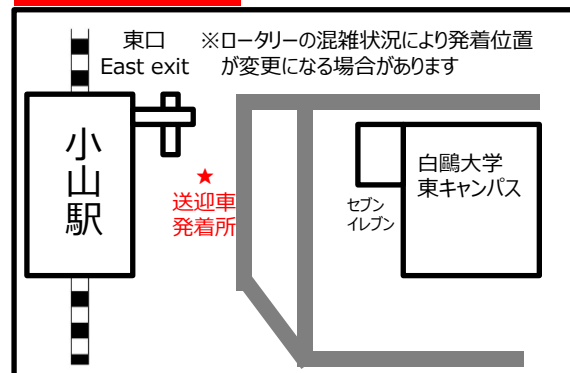

※第2駐車場便のみ、木曜・金曜も運行します。

送迎車発着所

小山会場

第2駐車場

小山駅東口

エンジンかけ隊

搬出時、バッテリー上がり車両の
エンジン始動のお手伝いをします!!

実施日 : 下記日程AM9:00~PM5:00