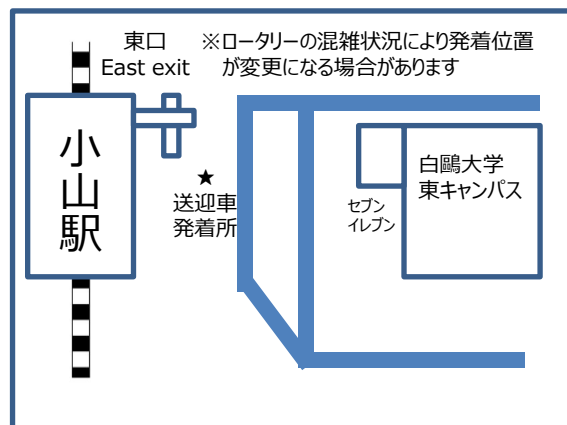

小山駅東口 送迎車発着所配置図

※アライ小山のステッカーが目印です

ご不明な点は アライ小山企画課まで TEL 0285-45-1555 内線5番

Transport service is available for Monday through Wednesday.
The service will be provided every Monday through Wednesday.
Please check out the time schedule.