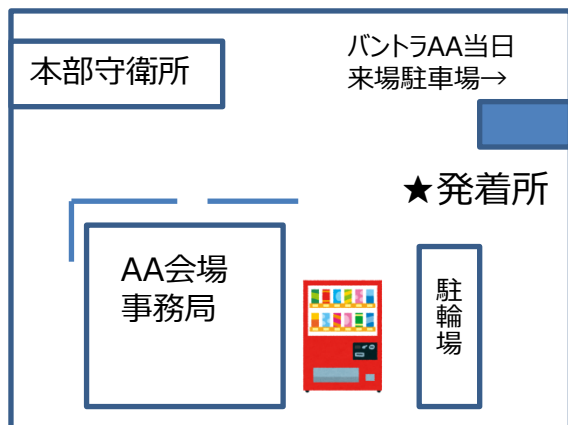

### 送迎サービス時刻表

アライ小山 → 小山駅東口

アライ小山 出発時間	
9	00 30
10	00 30
11	00 30
12	00
13	00
14	00
15	00 30
16	00 30

小山駅東口 → アライ小山

小山駅東口 出発時間	
9	15 45
10	15 45
11	15 45
12	15
13	15
14	15
15	15 45
16	15 45

#### 小山会場 送迎車発着所配置図