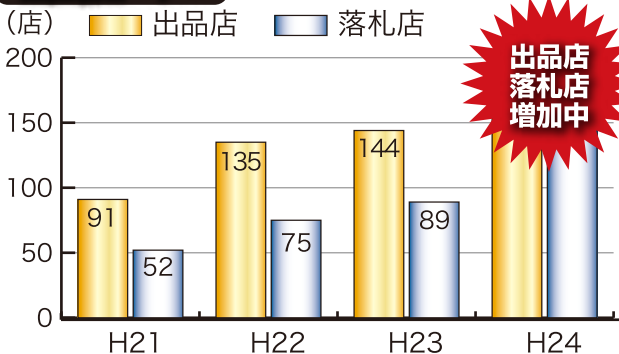

両コーナーの参加会員数は年々増加しています。小山バントラの新たな柱として注目度は高まっています。

重建機コーナー

産業機械コーナー

ここ数年上記両コーナーの1開催あたりの出品店及び落札店数が急激に増加しております。また重建機・産業機械の国内専門店様や輸出業者様の入会も増加しております。従来入札会が主流であった重建機や産業機械がオークションという新しい市場へ移行してきました。

是非、この記念AAを機会に多くの会員様に参加していただき、会員の皆様のビジネスの幅を広げるお手伝いができればと考えております。