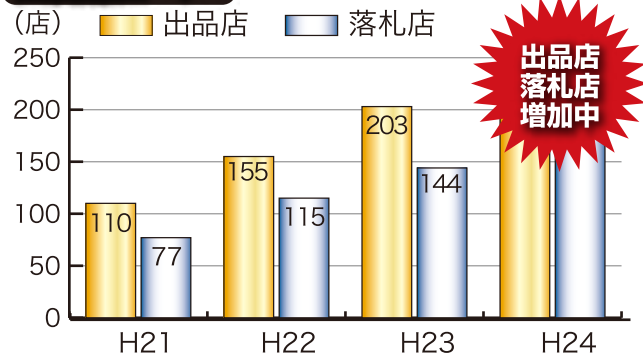

両コーナーの参加会員数は年々増加しています。小山バントラの新たな柱として注目度は高まっています。

重建機コーナー

産業機械コーナー

ここ数年上記両コーナーの1開催あたりの出品店及び落札店数が急激に増加しております。また重建機・産業機械の国内専門店様や輸出業者様の入会も増加しております。従来入札会が主流であった重建機や産業機械がオークションという新しい市場へ移行してきました。

是非、この記念AAを機会に多くの会員様に参加していただき、会員の皆様のビジネスの幅を広げるお手伝いができればと考えております。