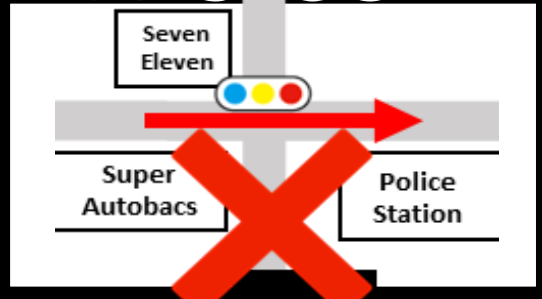

2022.10.01.Sat 8:00AM North gate will be closed

The north gate will be **CLOSED**
due to under construction.
Follow an arrow
to carry in.

CAUTION

This area is **not allowed** to pass by with large truck.
It may violate the Road Traffic Law if you pass through.

Thank you for your cooperation.