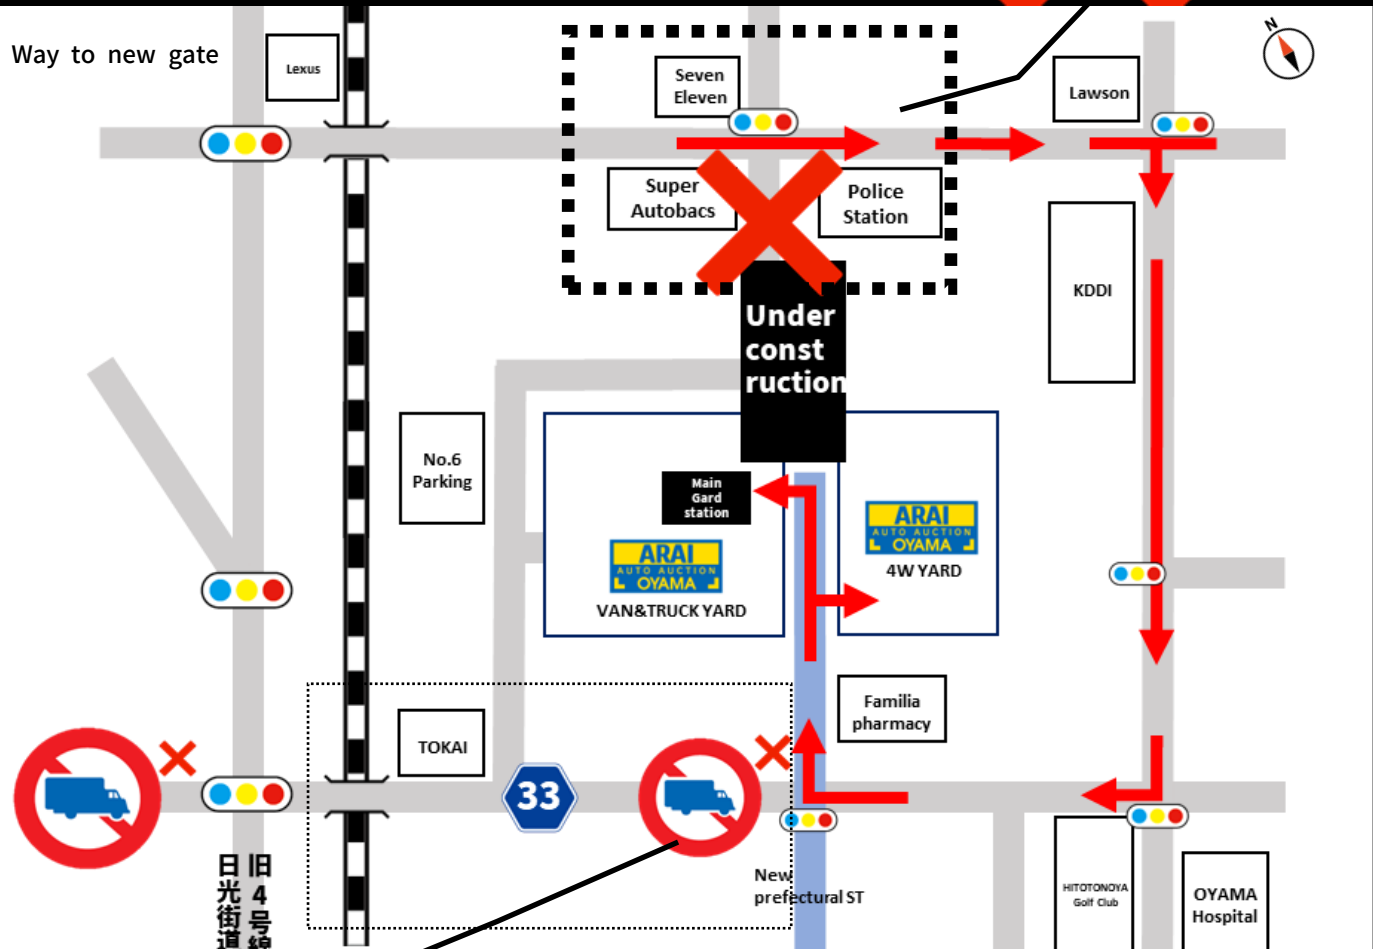

10月1日午前8時より 北門閉鎖のご案内

県道工事に伴い北門は**閉鎖**となります

搬入の際は下記の順路で
新県道南側より
搬入をお願いいたします

⚠️トラック通行禁止区域です⚠️

こちらの区間は生活道路であり道幅が狭くなっております
トラックでの走行は危険が伴いますので通行はご遠慮ください
道路交通法違反に該当する場合がございます

会員様及び陸送会社様にはご不便をおかけしますが、何卒ご理解ご協力をいただきますようお願い申し上げます

2022.10.01.Sat 8:00AM North gate will be closed

The north gate will be **CLOSED**
due to under construction.
Follow an arrow
to carry in.

CAUTION

This area is **not allowed** to pass by with large truck.
It may violate the Road Traffic Law if you pass through.