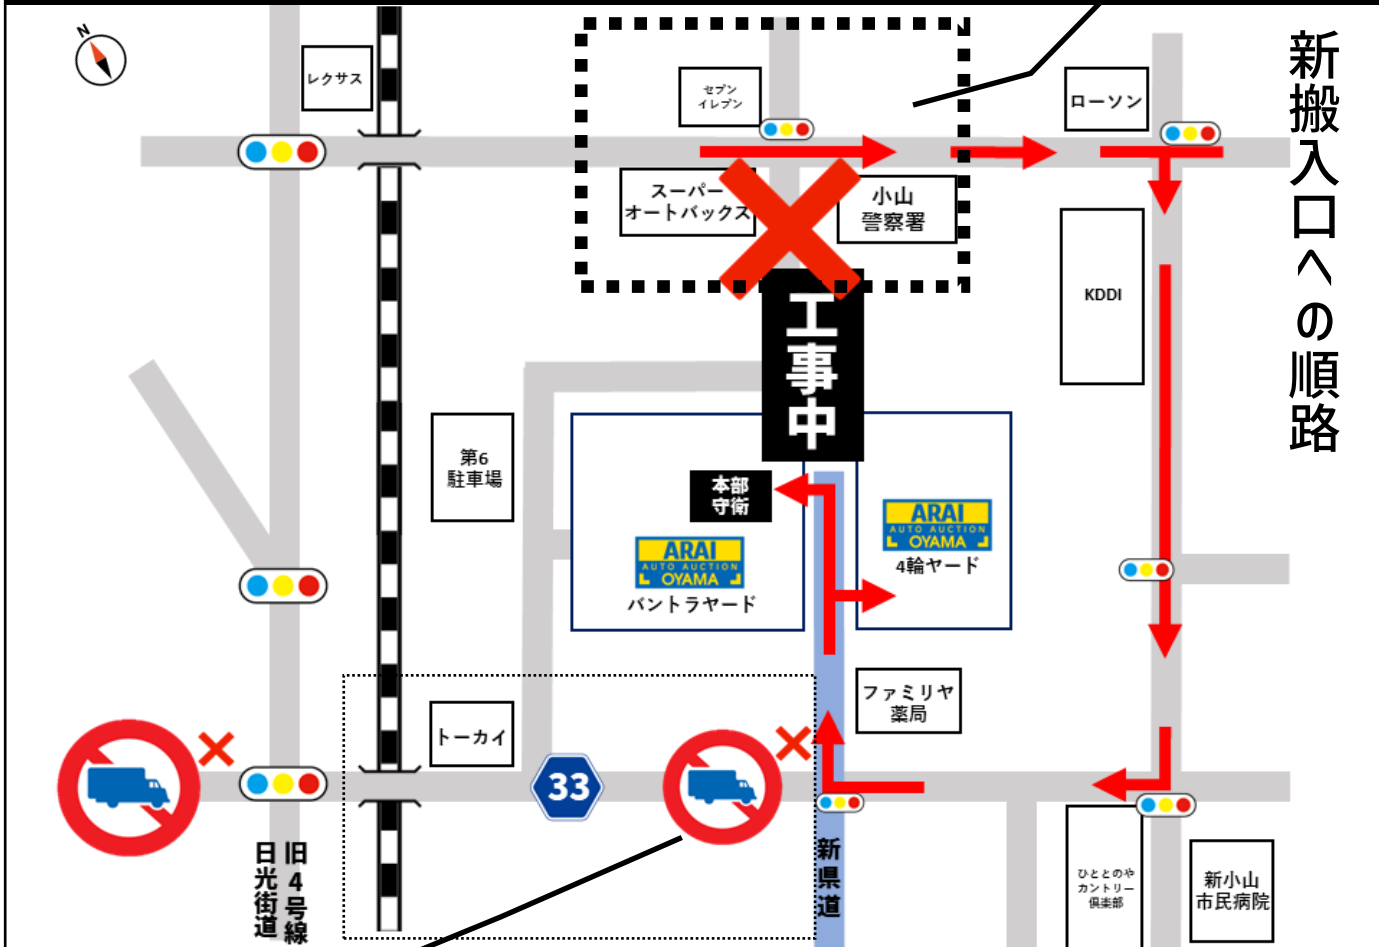

10月1日午前8時より 北門閉鎖のご案内

県道工事に伴い北門は**閉鎖**となります

搬入の際は下記の順路で
新県道南側より
搬入をお願いいたします

⚠️トラック通行禁止区域です⚠️

こちらの区間は生活道路であり道幅が狭くなっております
トラックでの走行は危険が伴いますので通行はご遠慮ください
道路交通法違反に該当する場合がございます

会員様及び陸送会社様にはご不便をおかけしますが、何卒ご理解ご協力をいただきますようお願い申し上げます

2022.10.01.Sat 8:00AM North gate will be closed

The north gate will be **CLOSED**
due to under construction.
Follow an arrow
to carry in.

CAUTION

This area is **not allowed** to pass by with large truck.
It may violate the Road Traffic Law if you pass through.