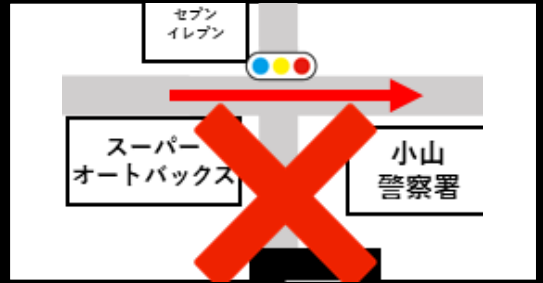

10月1日午前8時より 北門閉鎖のご案内

県道工事に伴い北門は**閉鎖**となります

搬入の際は下記の順路で
新県道南側より
搬入をお願いいたします

⚠️トラック通行禁止区域です⚠️

こちらの区間は生活道路であり道幅が狭くなっております
トラックでの走行は危険が伴いますので通行はご遠慮ください
道路交通法違反に該当する場合がございます

会員様及び陸送会社様にはご不便をおかけしますが、何卒ご理解ご協力をいただきますようお願い申し上げます