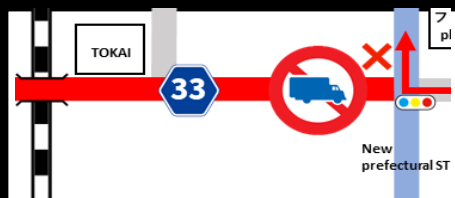

10月1日午前8時より 北門閉鎖のご案内

県道工事に伴い北門は**閉鎖**となります

搬入の際は下記の順路で
新県道南側より
搬入をお願いいたします

⚠️トラック通行禁止区域です⚠️

こちらの区間は生活道路であり道幅が狭くなっております
トラックでの走行は危険が伴いますので通行はご遠慮ください
道路交通法違反に該当する場合がございます

会員様及び陸送会社様にはご不便をおかけしますが、何卒ご理解ご協力をいただきますようお願い申し上げます

2022.10.01.Sat 8:00AM North gate will be closed

The north gate will be **CLOSED**
due to under construction.
Follow an arrow
to carry in.

CAUTION

This area is **not allowed** to pass by with large truck.
It may violate the Road Traffic Law if you pass through.