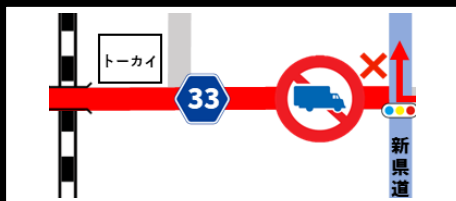

10月1日午前8時より 北門閉鎖のご案内

県道工事に伴い北門は**閉鎖**となります

搬入の際は下記の順路で
新県道南側より
搬入をお願いいたします

⚠️トラック通行禁止区域です⚠️

こちらの区間は生活道路であり道幅が狭くなっております
トラックでの走行は危険が伴いますので通行はご遠慮ください
道路交通法違反に該当する場合がございます

会員様及び陸送会社様にはご不便をおかけしますが、何卒ご理解ご協力をいただきますようお願い申し上げます

2022.10.01.Sat 8:00AM North gate will be closed

The north gate will be **CLOSED**
due to under construction.
Follow an arrow
to carry in.

CAUTION

This area is **not allowed** to pass by with large truck.
It may violate the Road Traffic Law if you pass through.